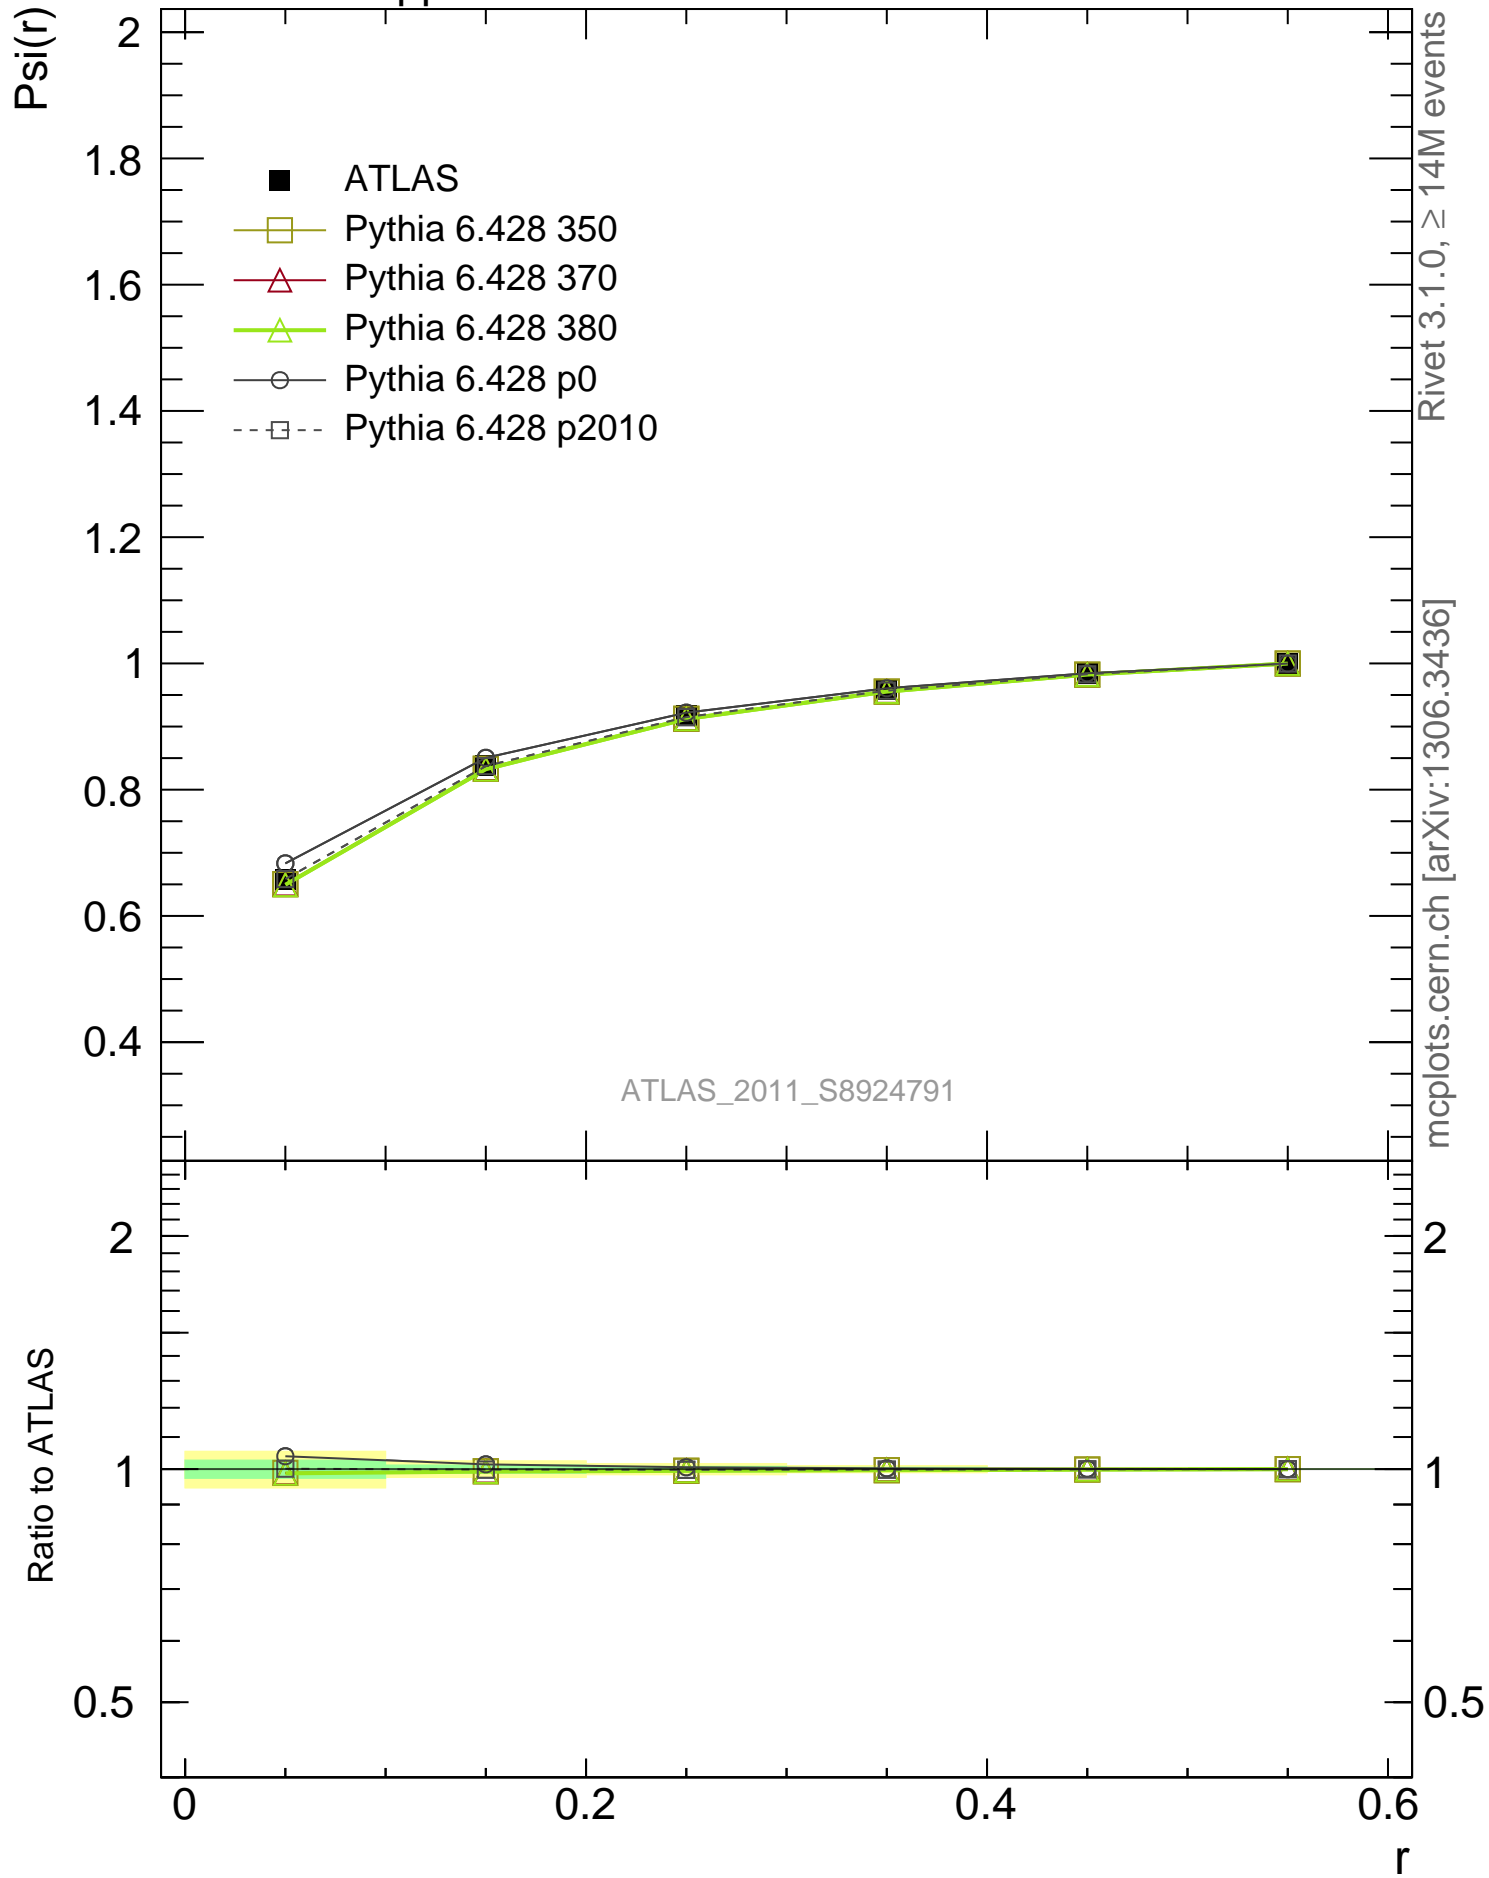

7000 GeV pp

Jets

ATLAS\_2011\_S8924791

mcplots.cern.ch [arXiv:1306.3436]

Rivet 3.1.0,  $\geq 14M$  events