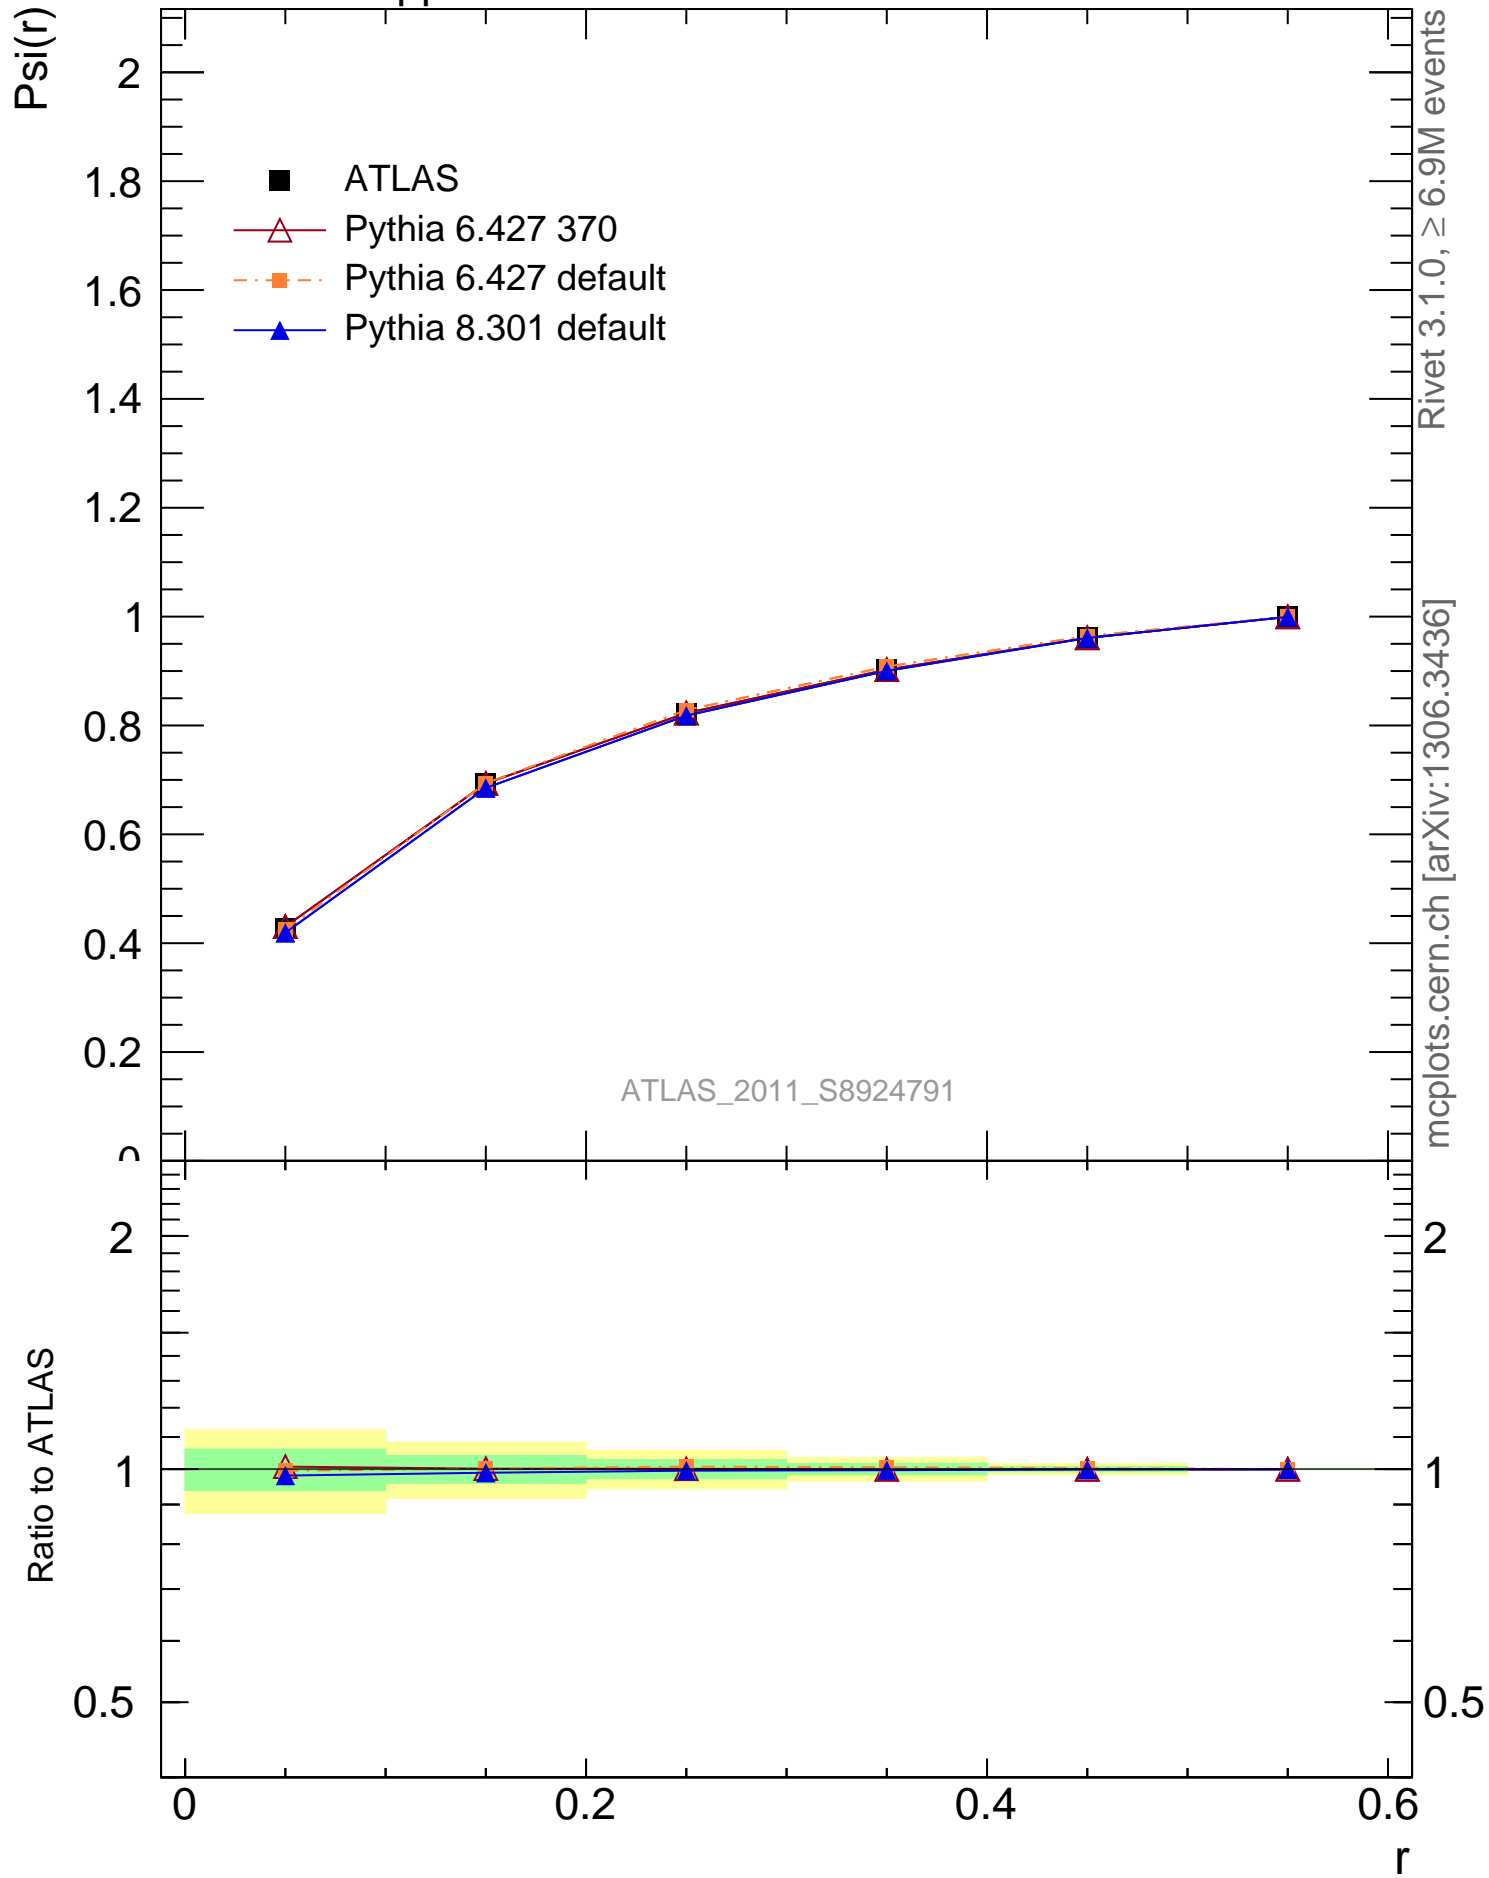

7000 GeV pp

Jets

ATLAS_2011_S8924791

Rivet 3.1.0, $\geq 6.9M$ events
mcplots.cern.ch [arXiv:1306.3436]