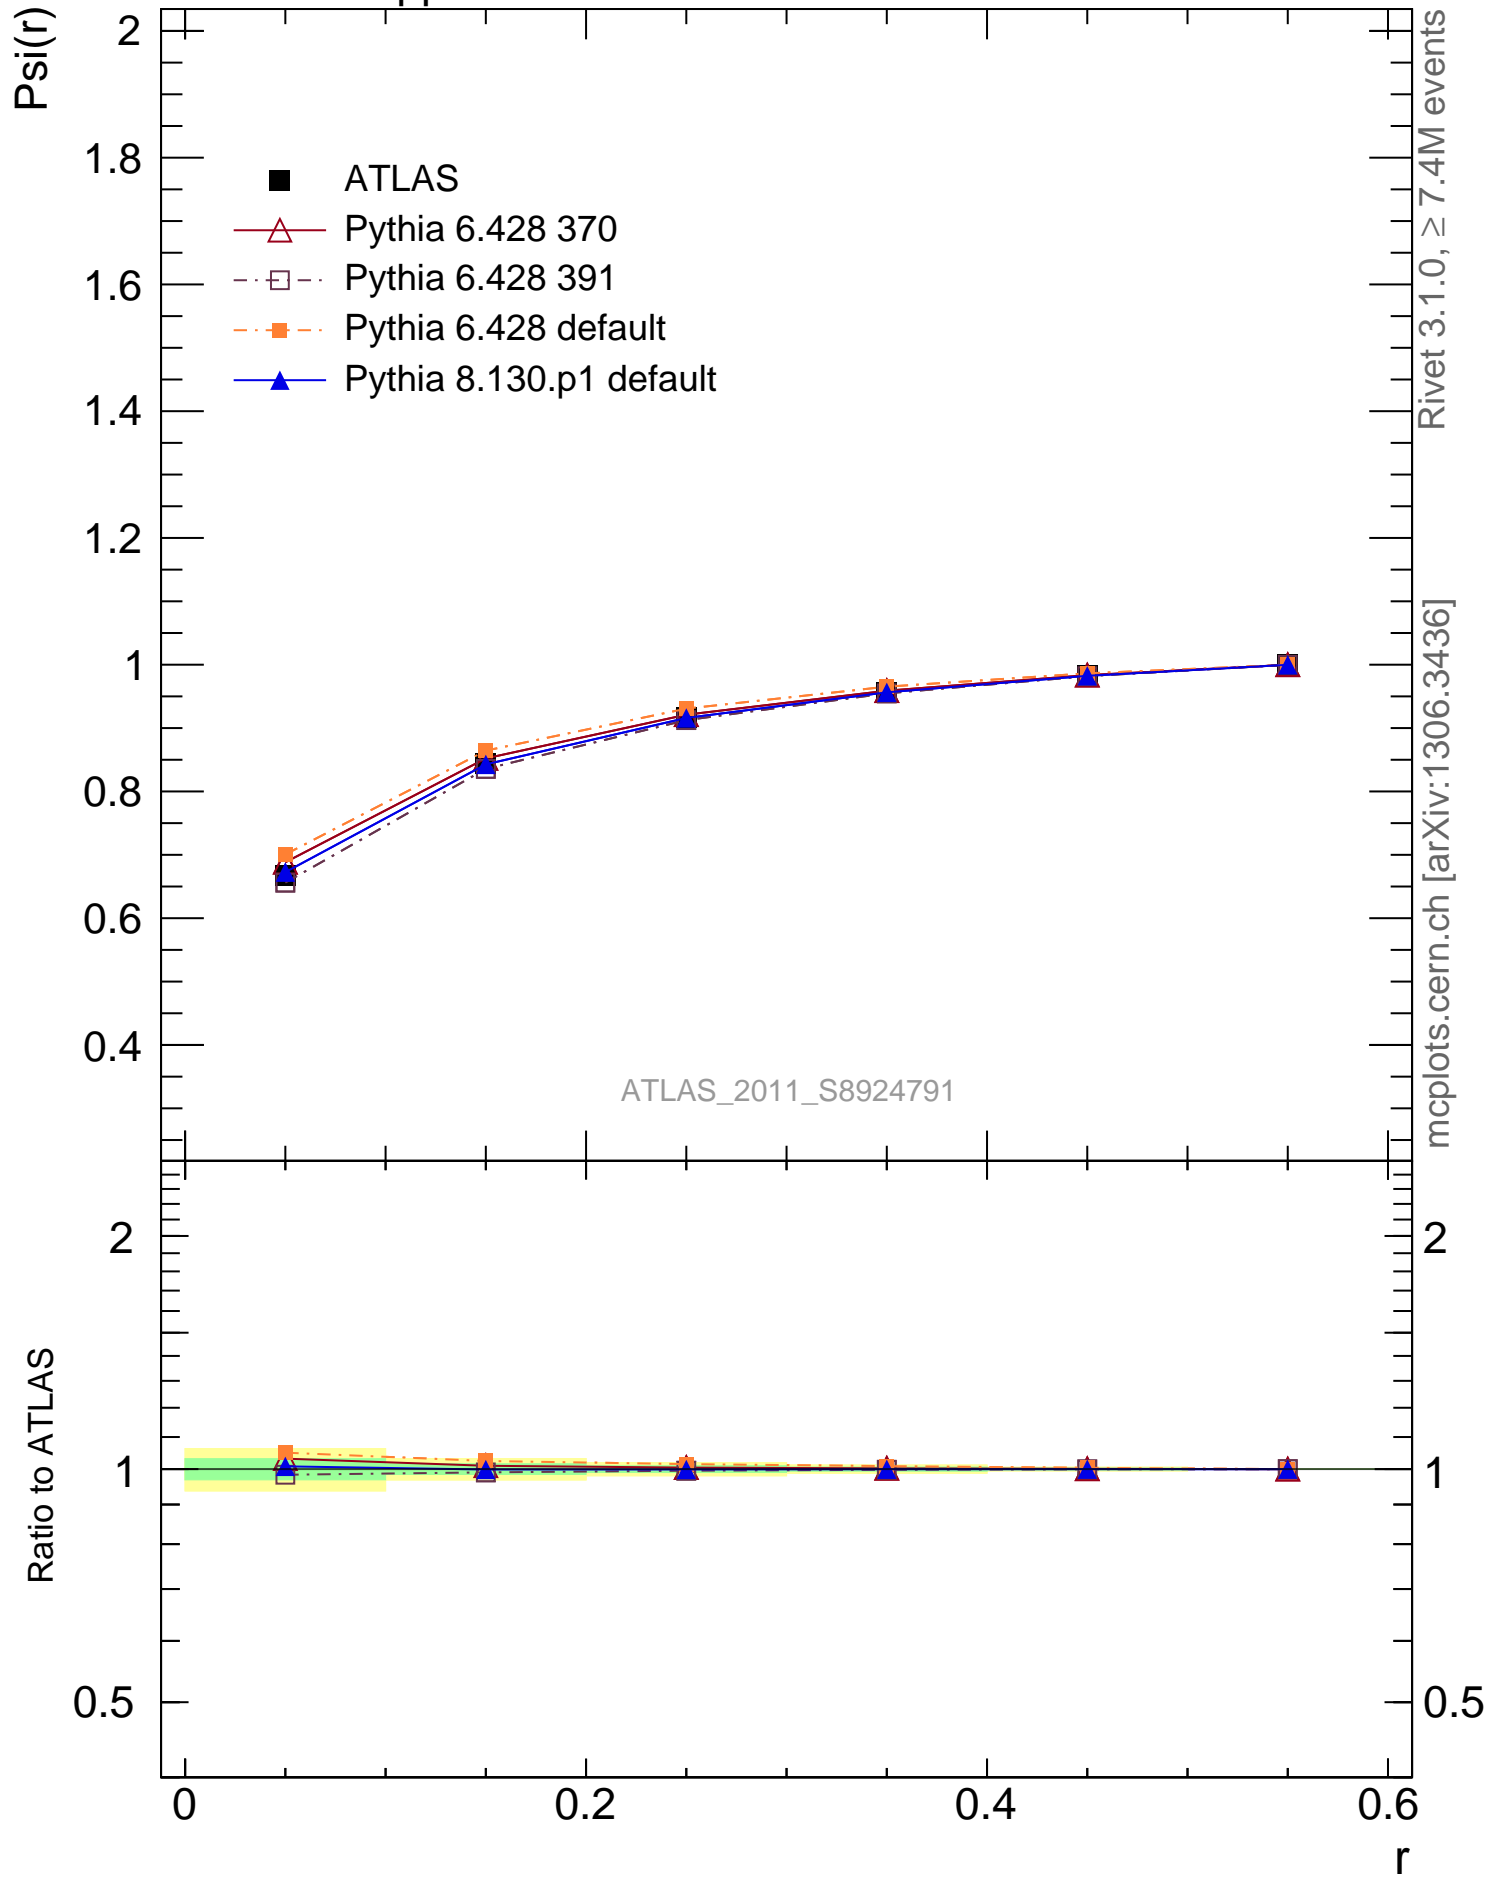

7000 GeV pp

Jets

ATLAS_2011_S8924791

Rivet 3.1.0, $\geq 7.4M$ events
mcplots.cern.ch [arXiv:1306.3436]