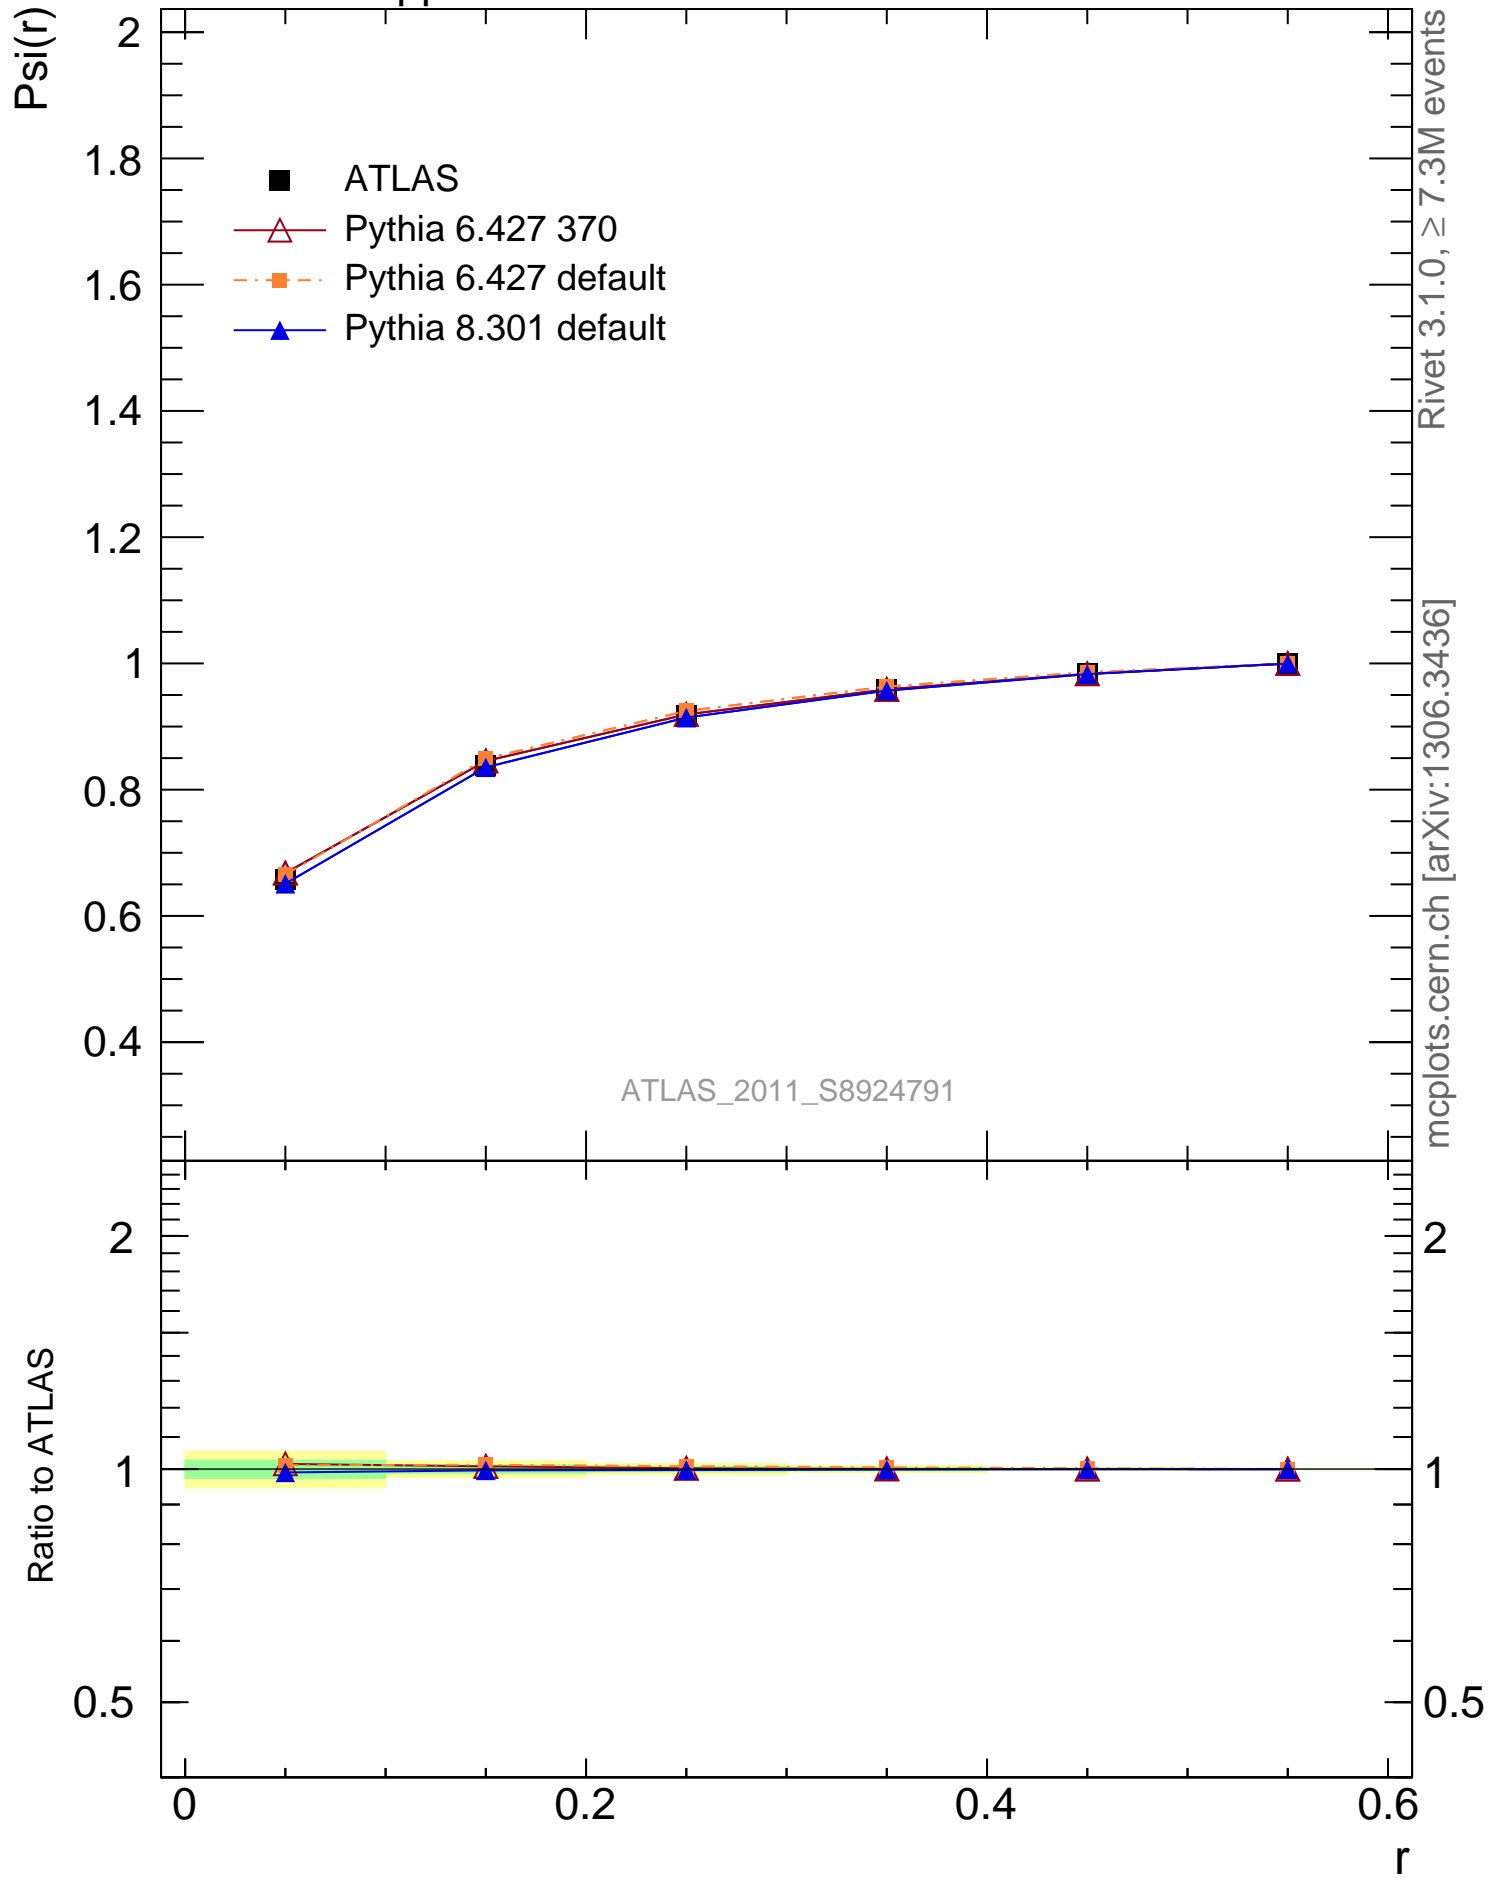

7000 GeV pp

Jets

Rivet 3.1.0, $\geq 7.3M$ events
mcplots.cern.ch [arXiv:1306.3436]

ATLAS_2011_S8924791