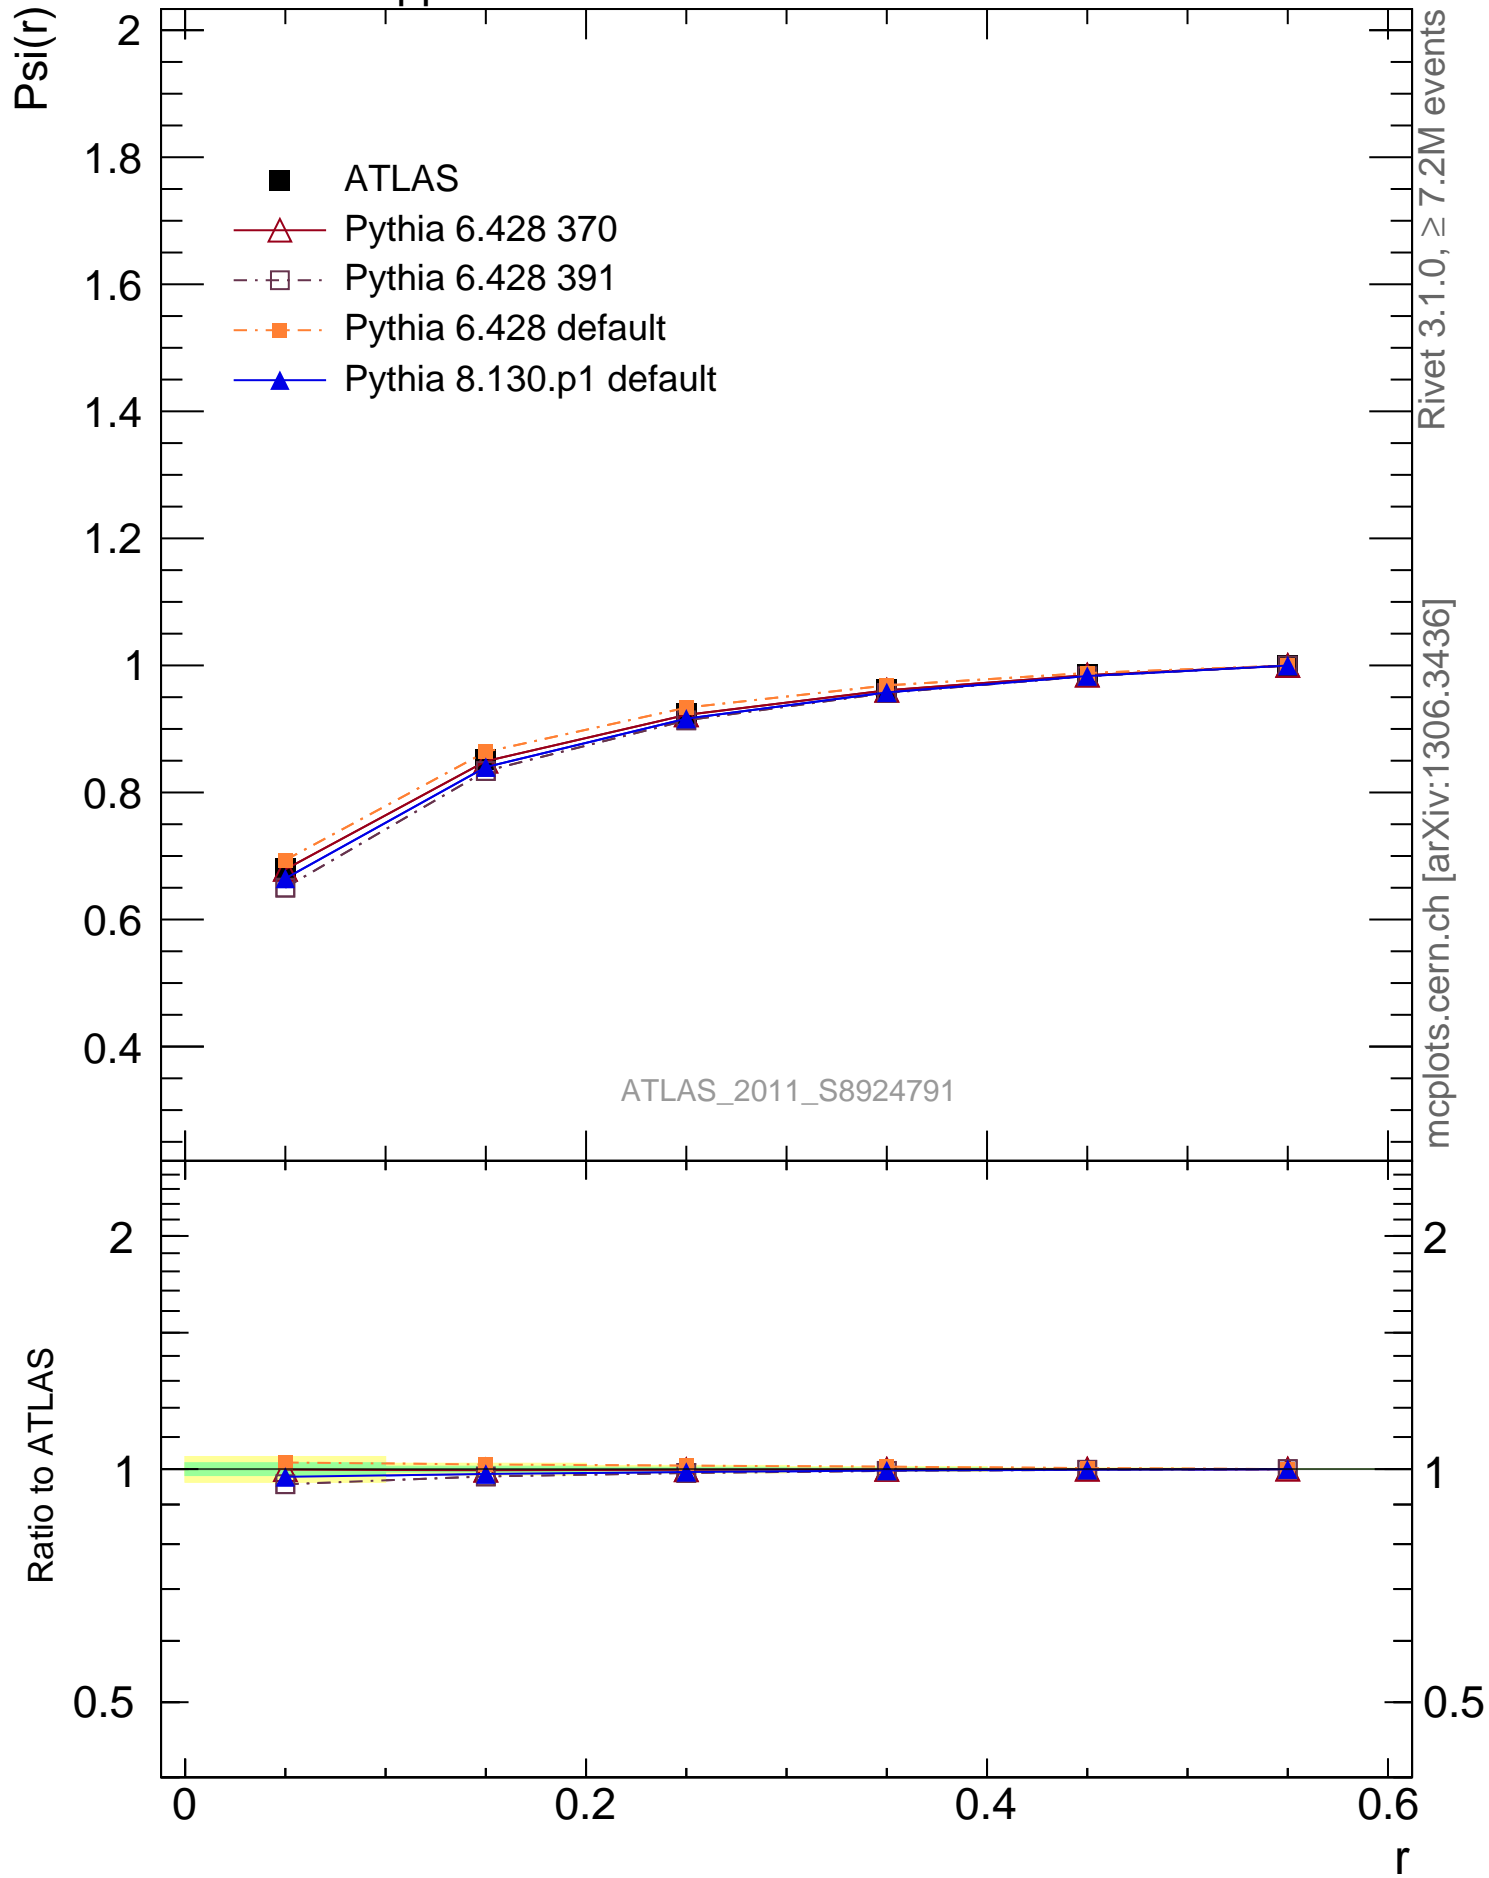

7000 GeV pp

Jets

ATLAS_2011_S8924791

Rivet 3.1.0, $\geq 7.2M$ events
mcplots.cern.ch [arXiv:1306.3436]