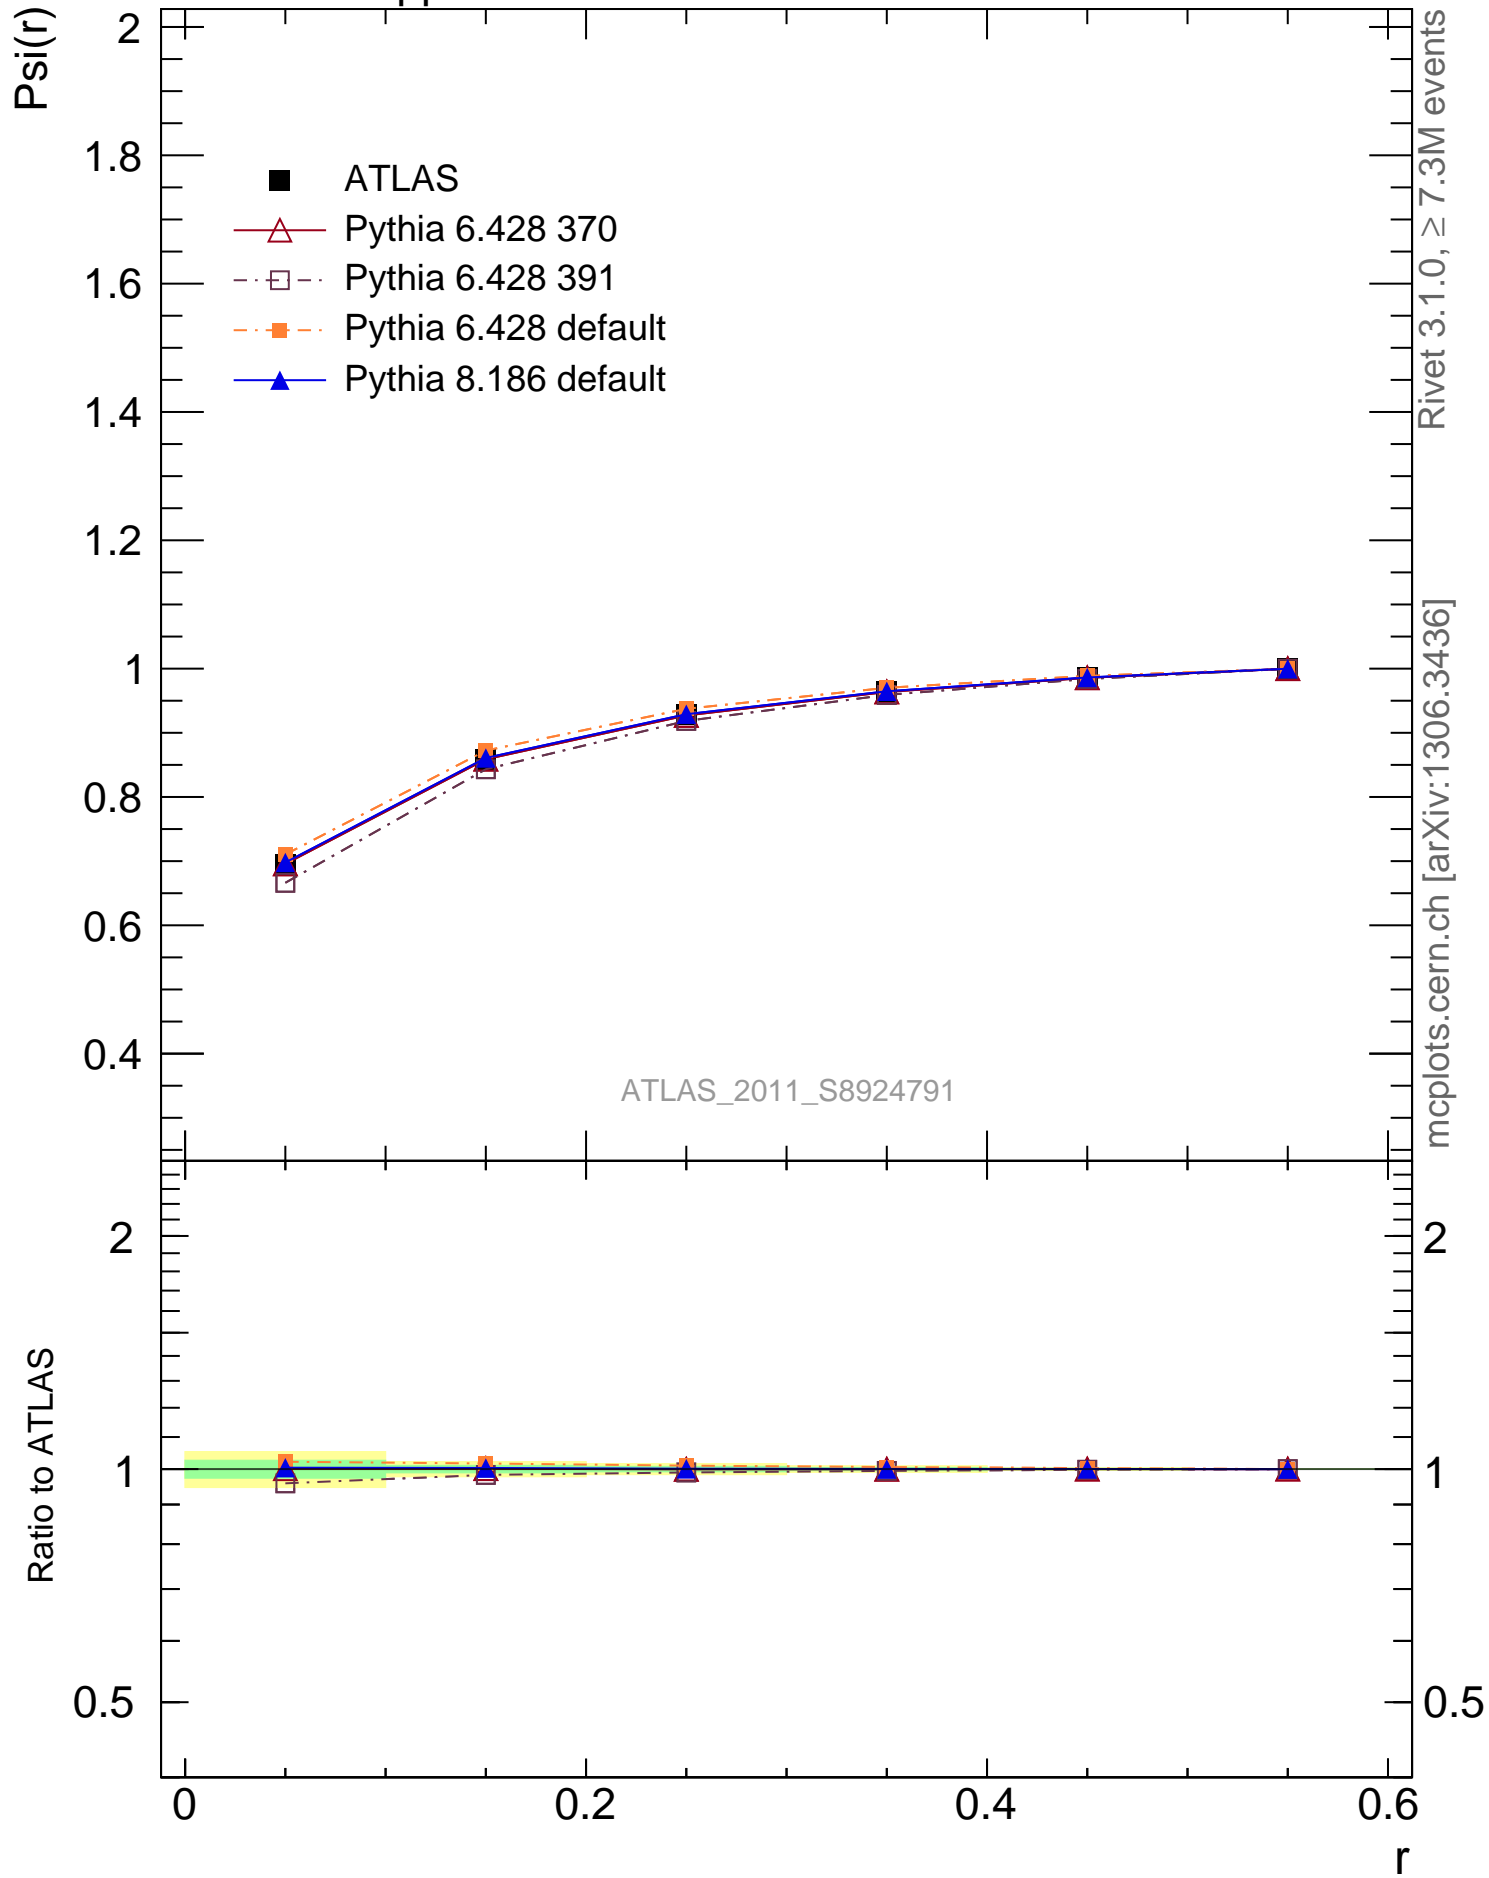

7000 GeV pp

Jets

ATLAS\_2011\_S8924791

Rivet 3.1.0,  $\geq 7.3M$  events  
mcplots.cern.ch [arXiv:1306.3436]