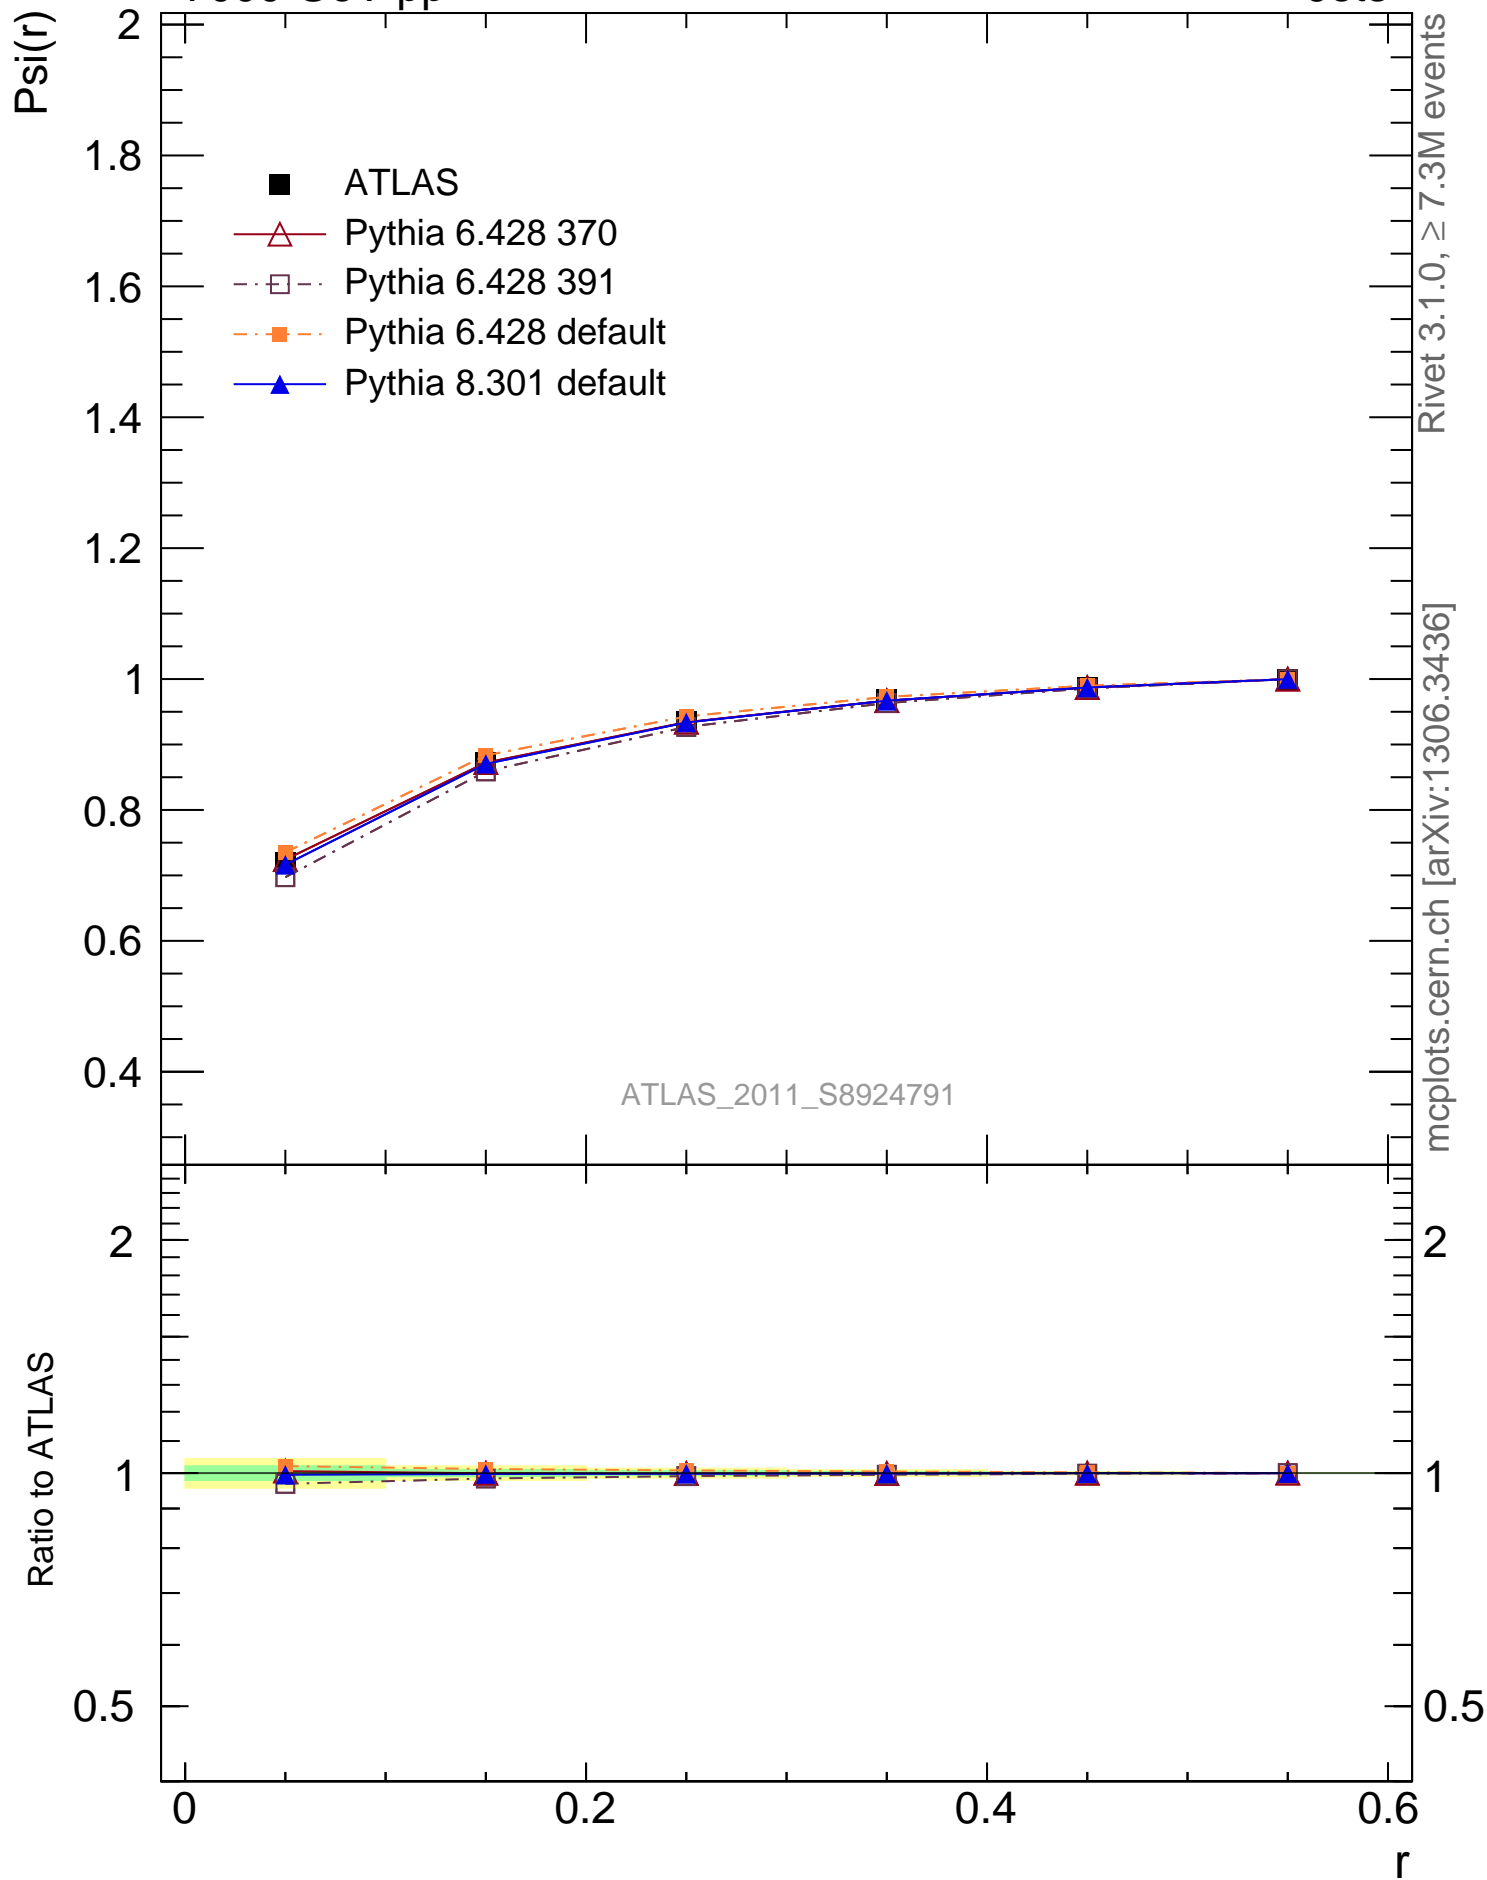

7000 GeV pp

Jets

Rivet 3.1.0, $\geq 7.3M$ events

mcplots.cern.ch [arXiv:1306.3436]

ATLAS_2011_S8924791