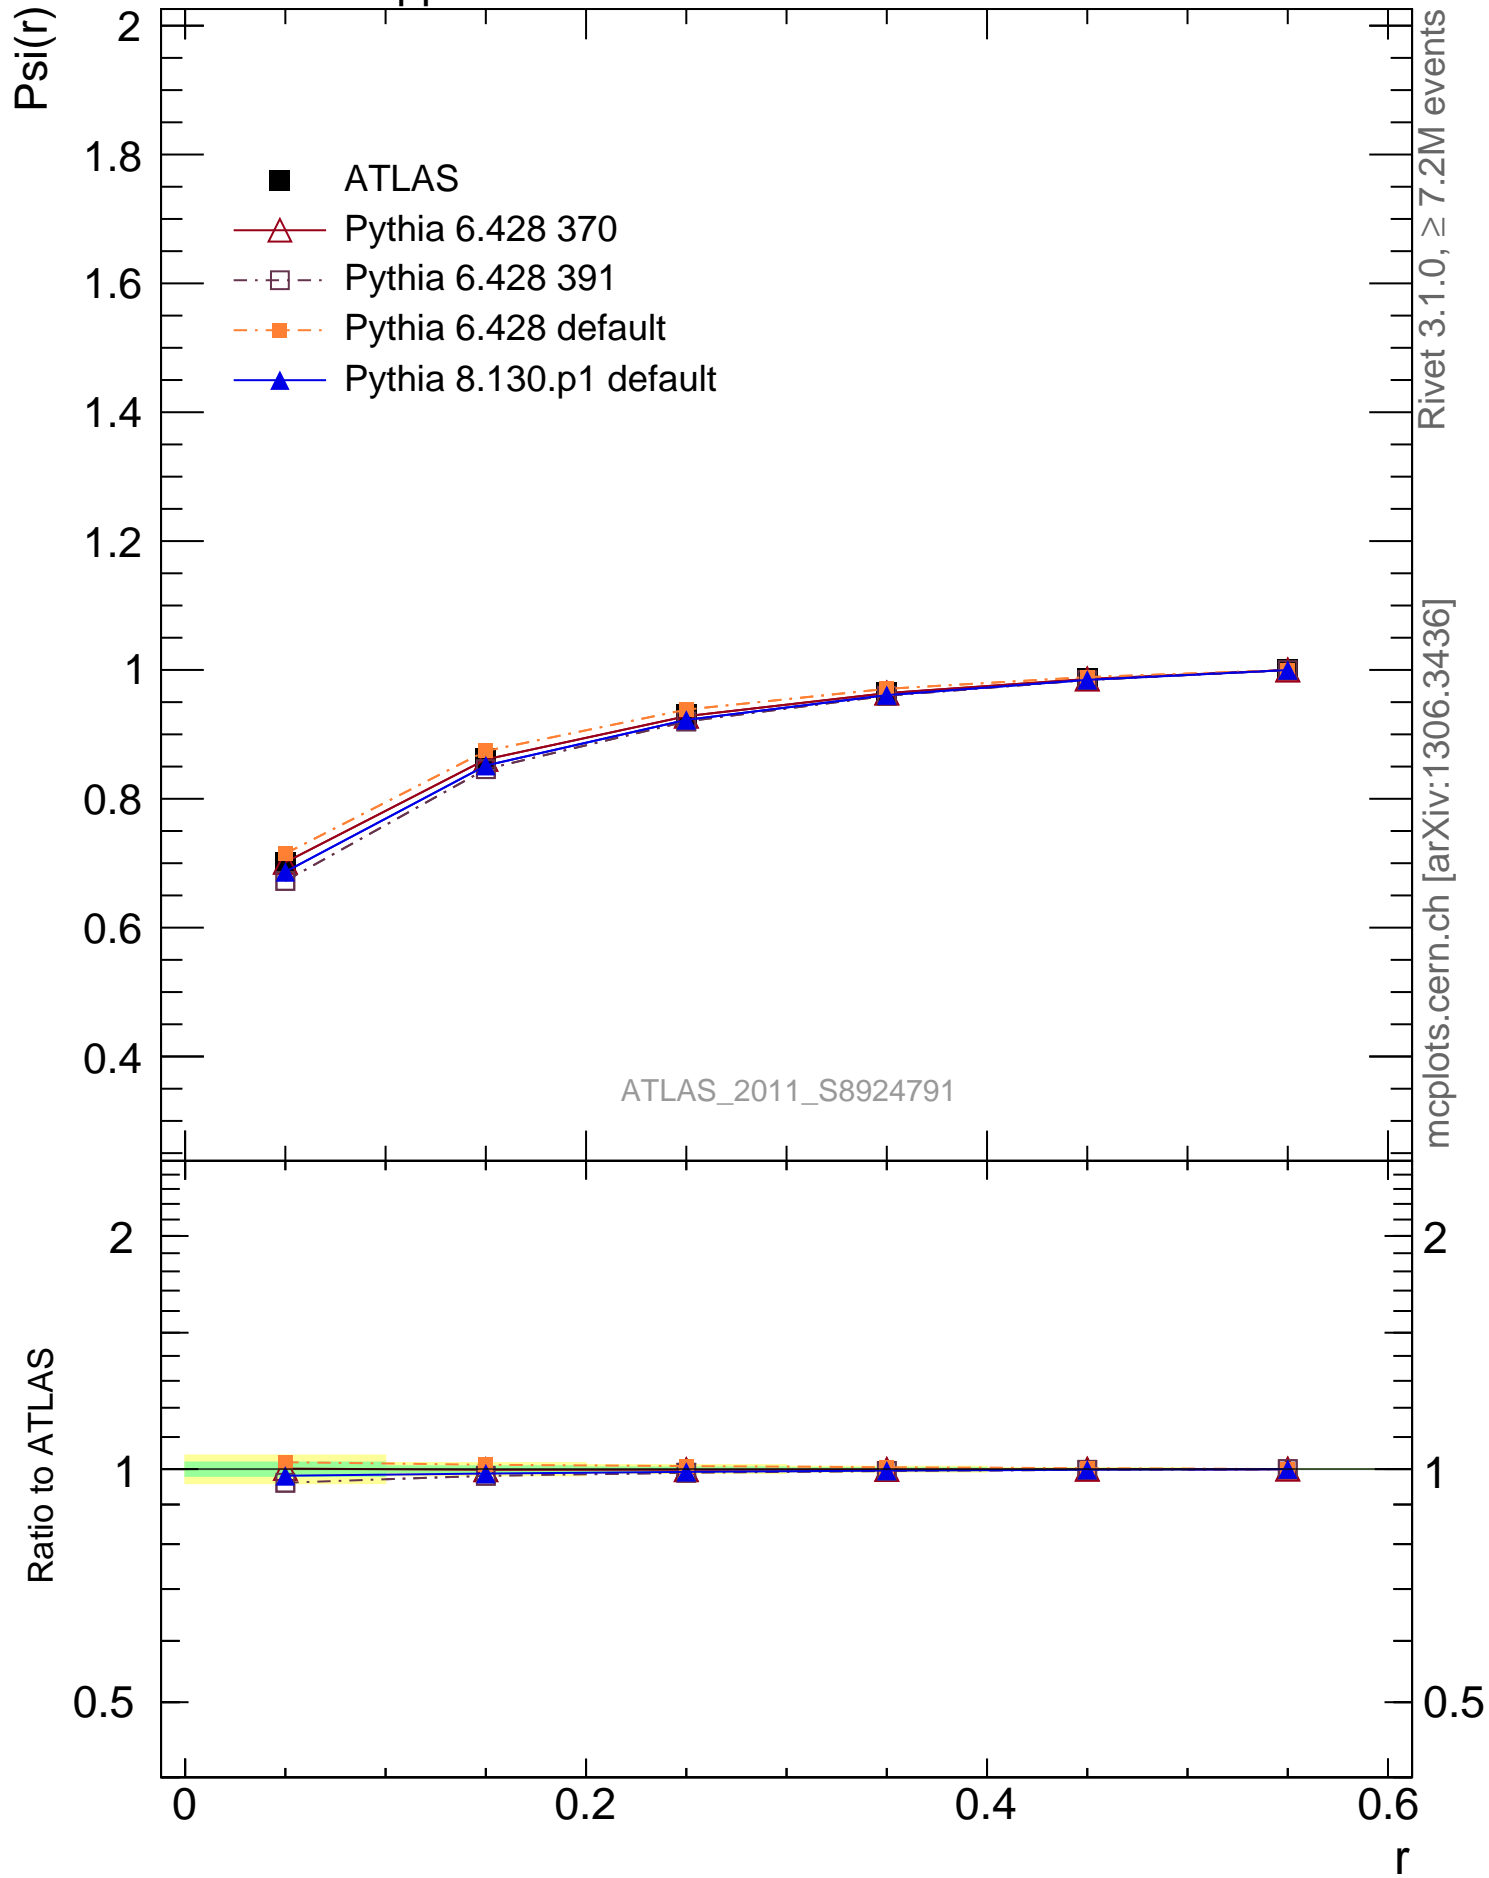

7000 GeV pp

Jets

ATLAS_2011_S8924791

Rivet 3.1.0, $\geq 7.2M$ events
mcplots.cern.ch [arXiv:1306.3436]