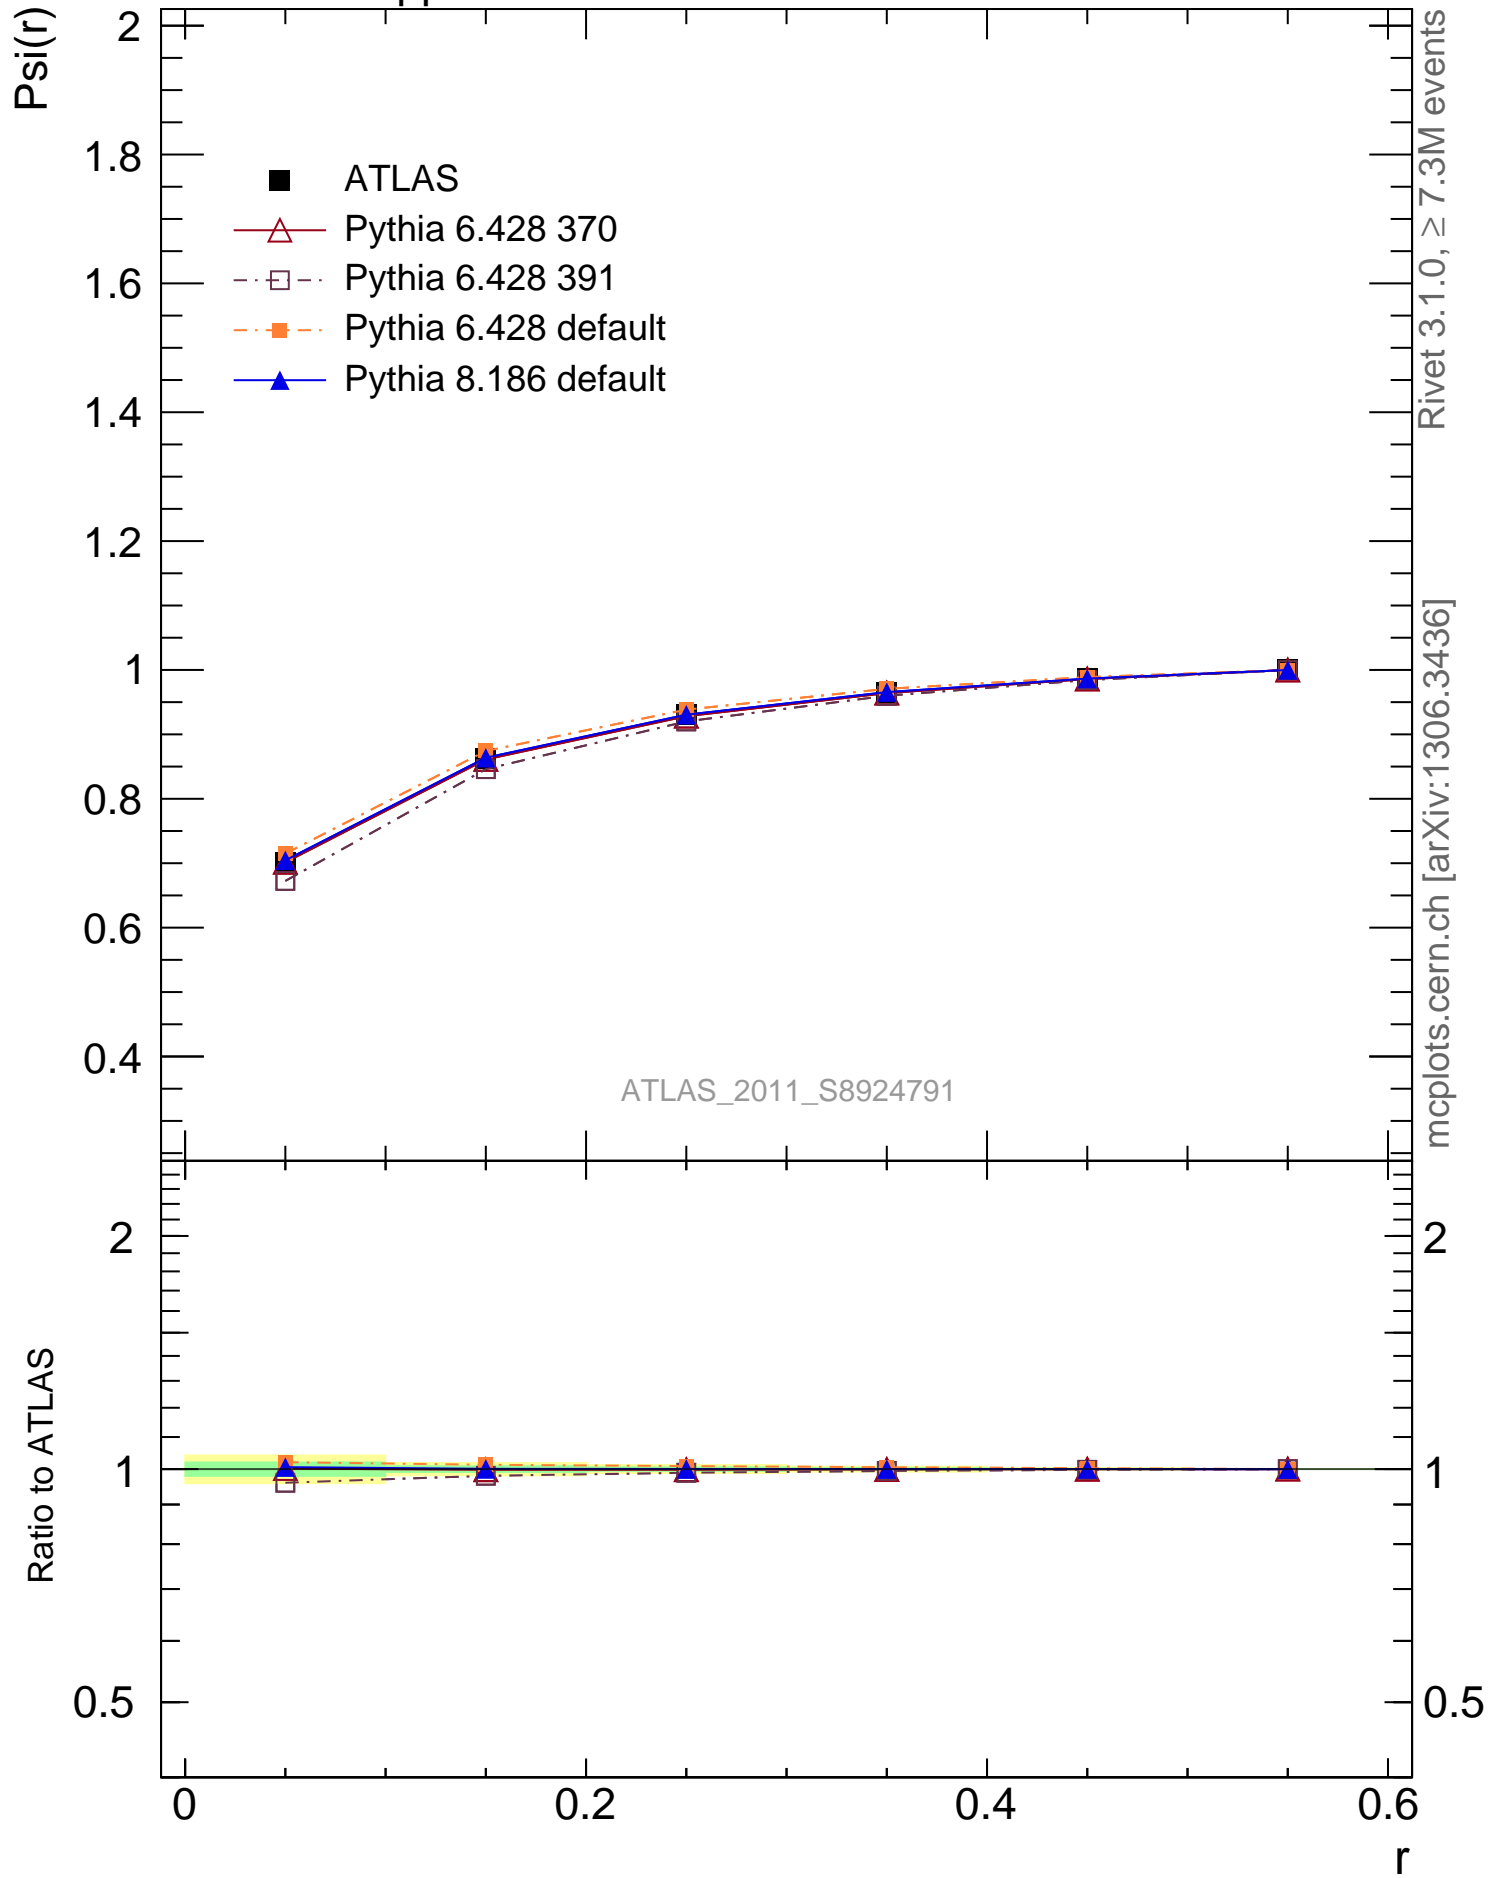

7000 GeV pp

Jets

ATLAS_2011_S8924791

mcplots.cern.ch [arXiv:1306.3436]

Rivet 3.1.0, $\geq 7.3M$ events