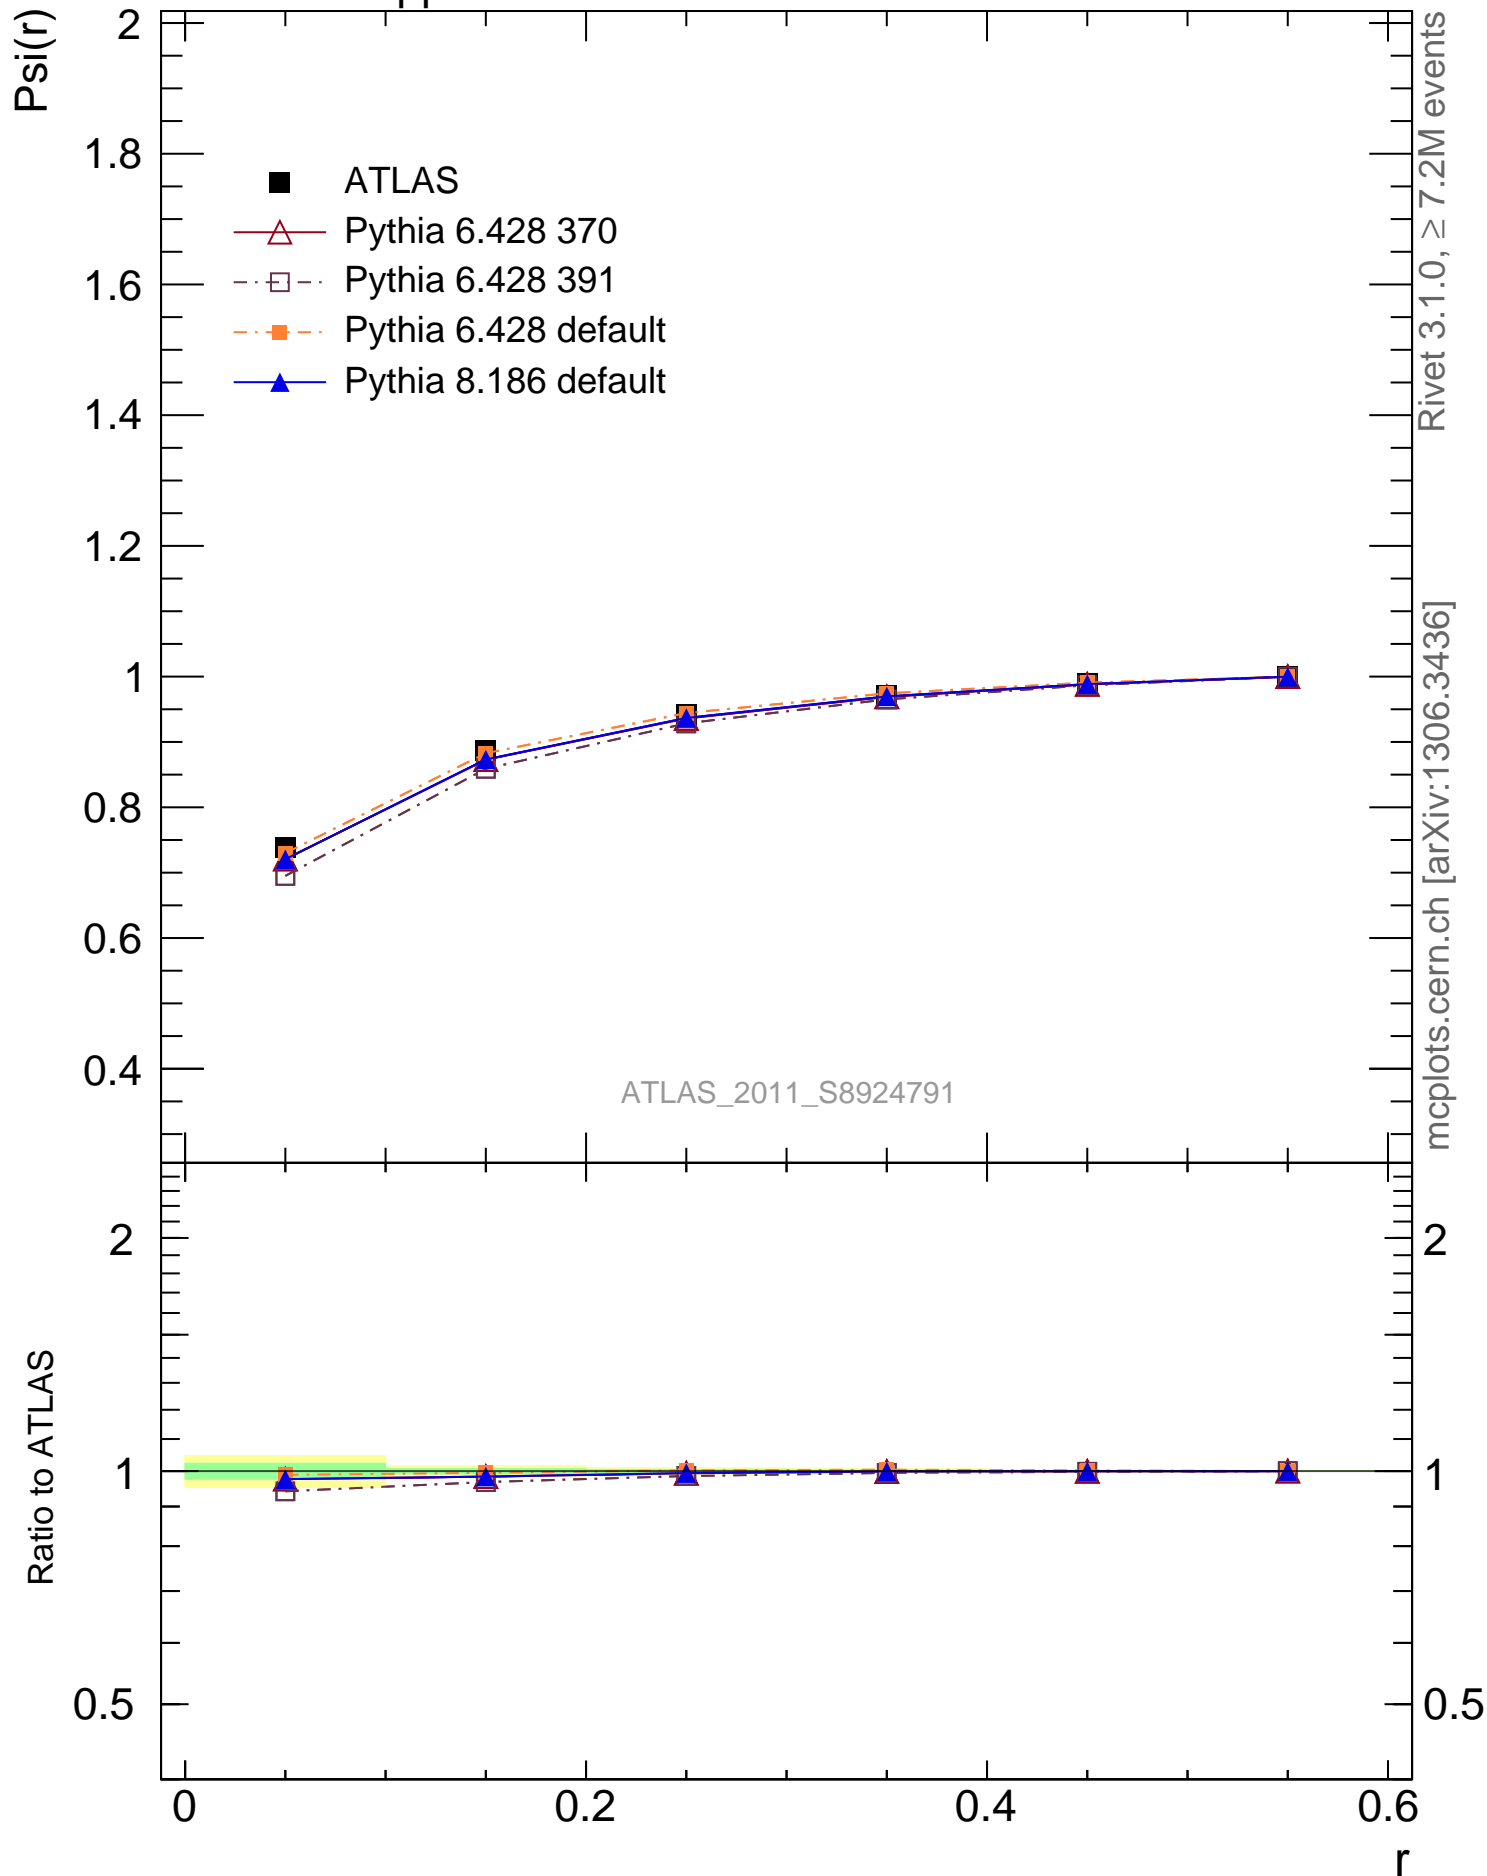

7000 GeV pp

Jets

Rivet 3.1.0, $\geq 7.2M$ events

mcplots.cern.ch [arXiv:1306.3436]

ATLAS_2011_S8924791