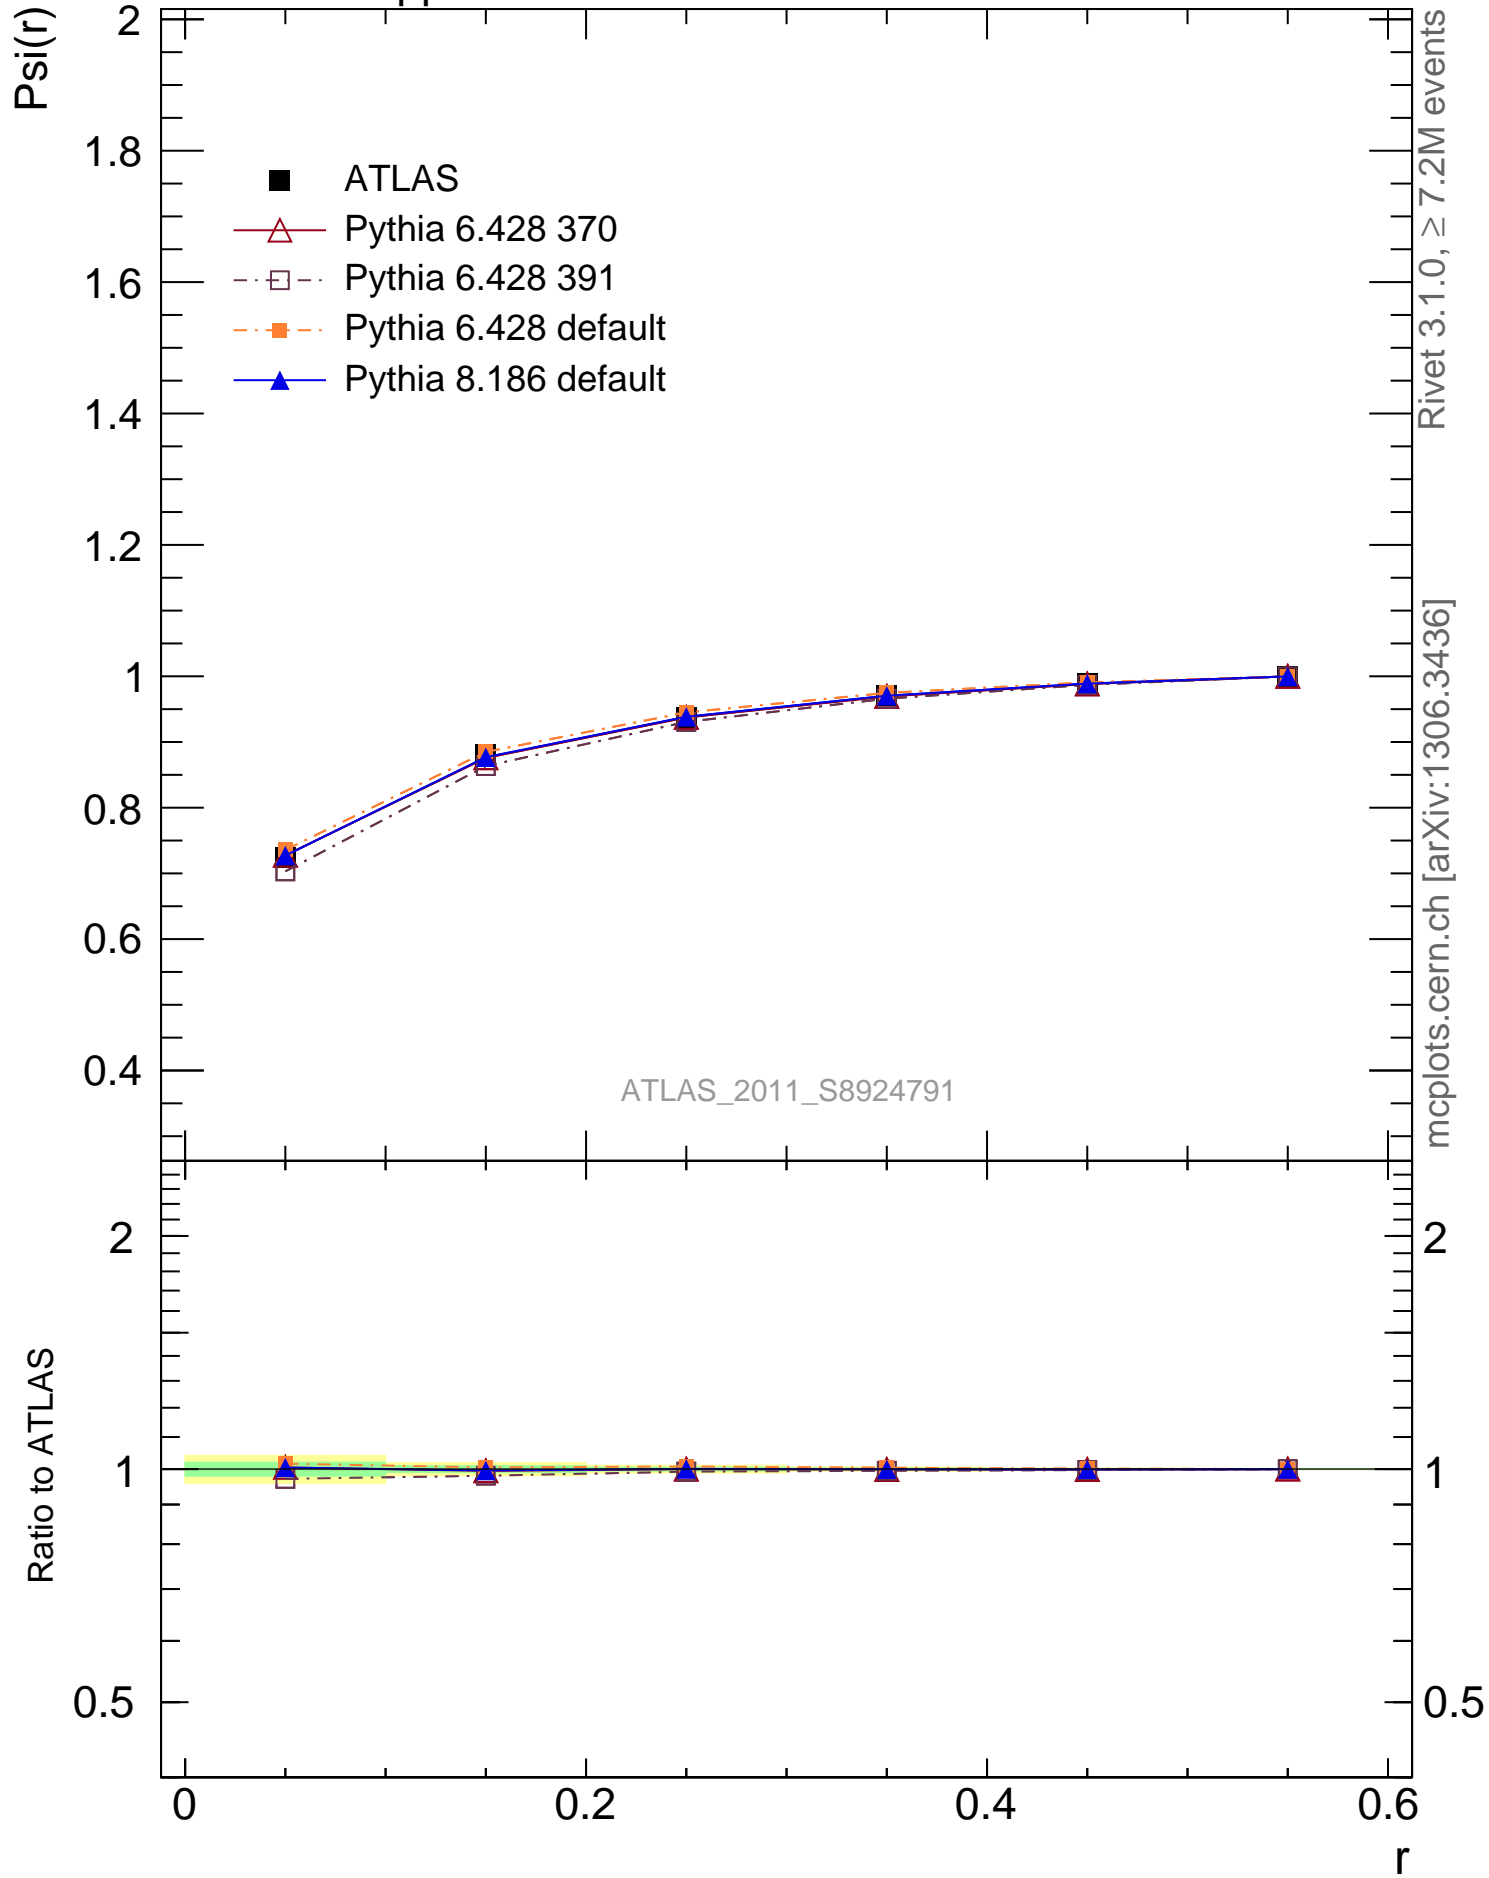

7000 GeV pp

Jets

Rivet 3.1.0, $\geq 7.2M$ events

mcplots.cern.ch [arXiv:1306.3436]

ATLAS_2011_S8924791