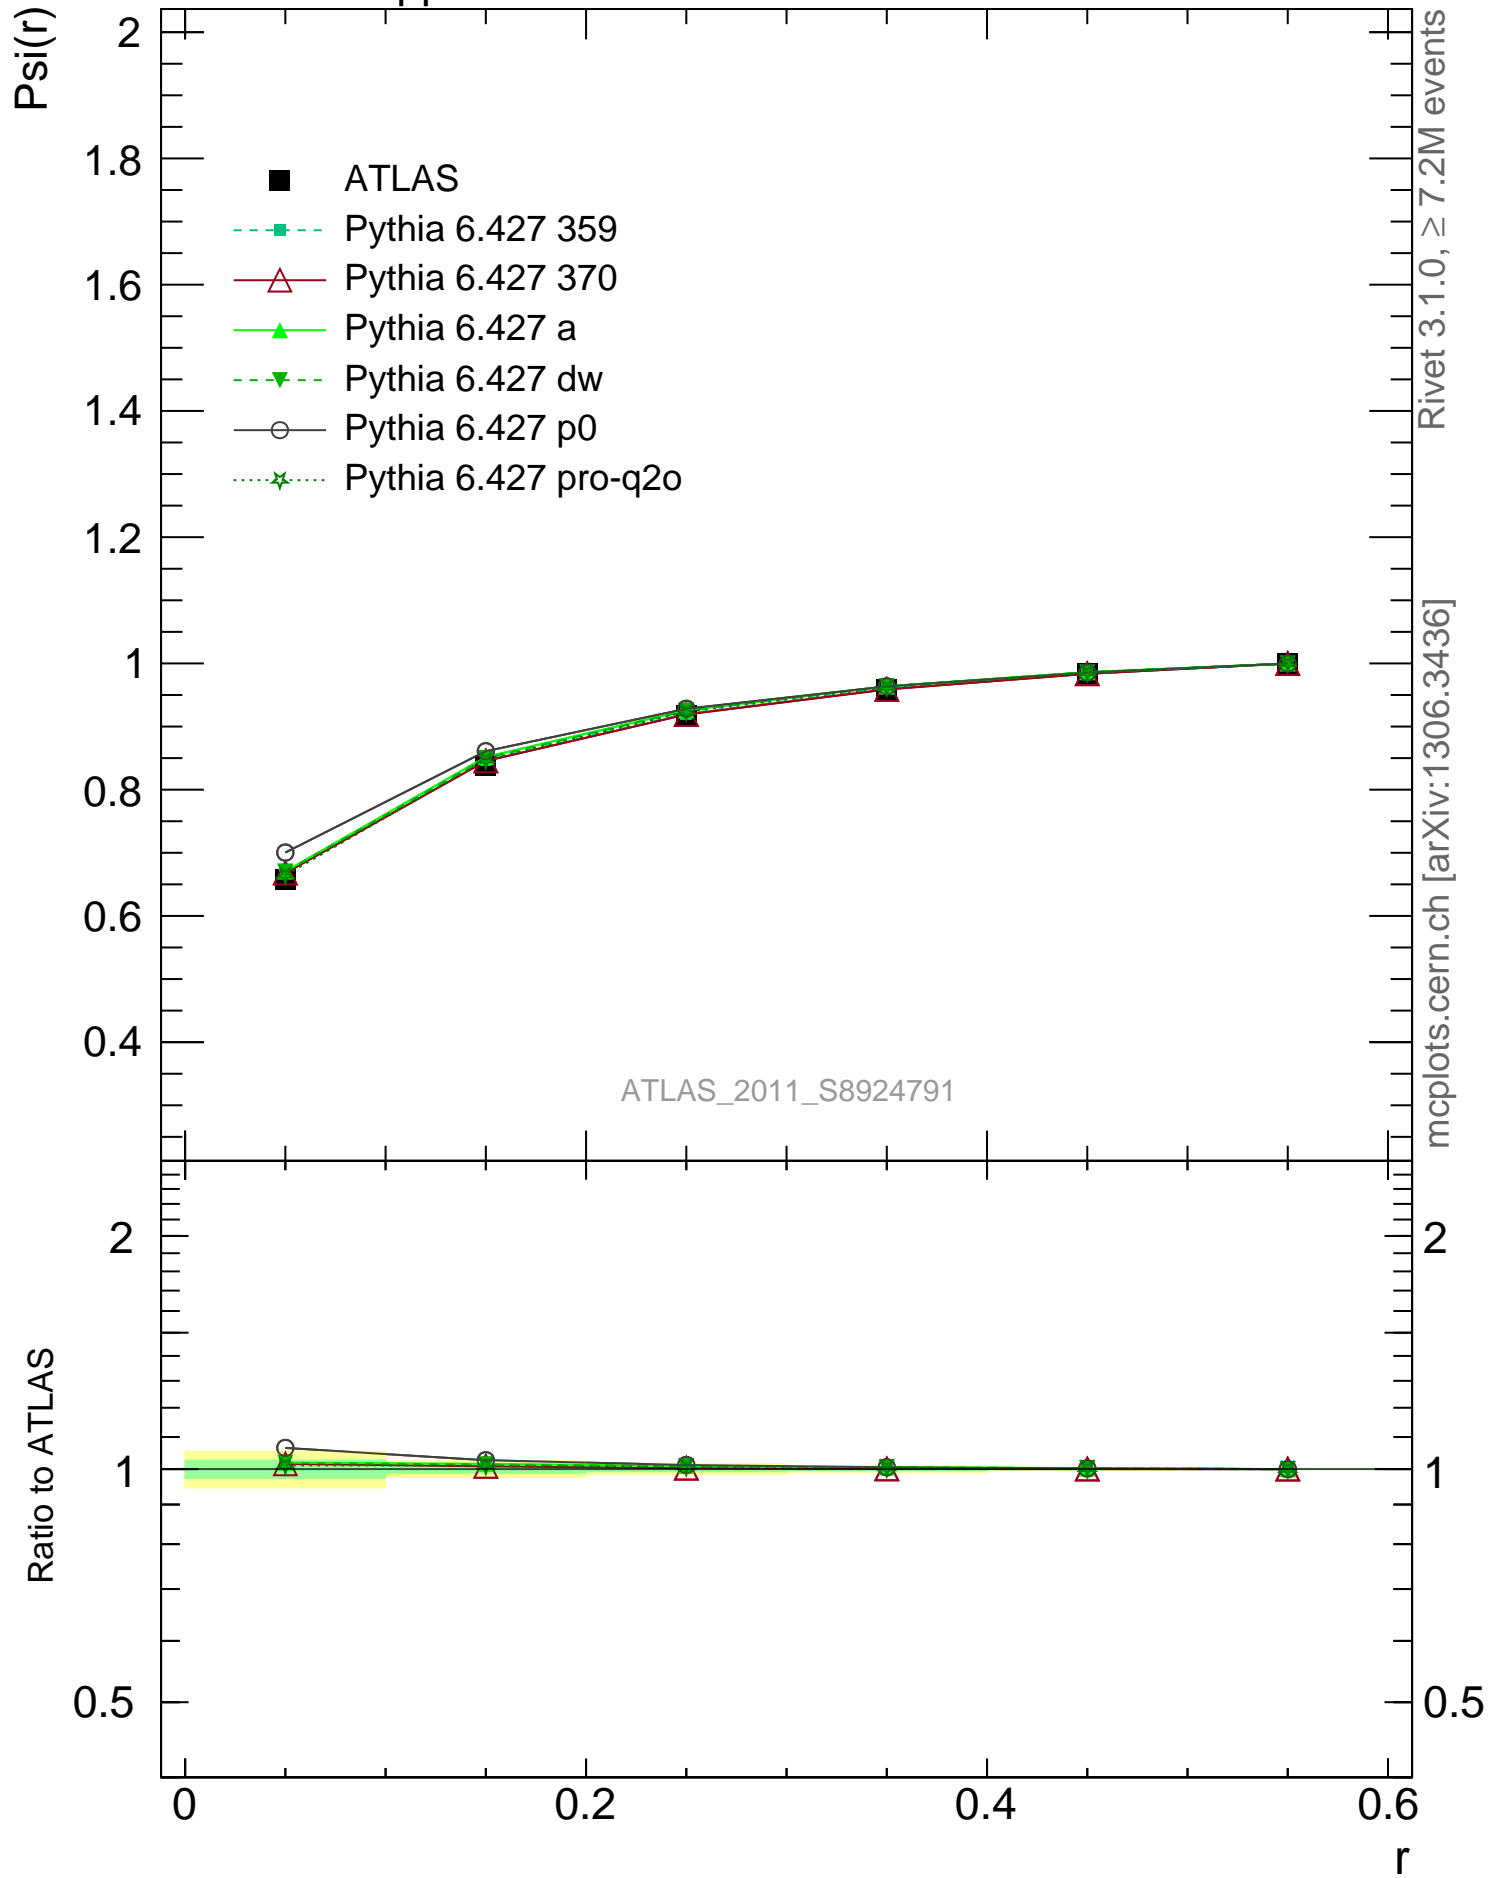

7000 GeV pp

Jets

Rivet 3.1.0, $\geq 7.2M$ events
mcplots.cern.ch [arXiv:1306.3436]

ATLAS_2011_S8924791