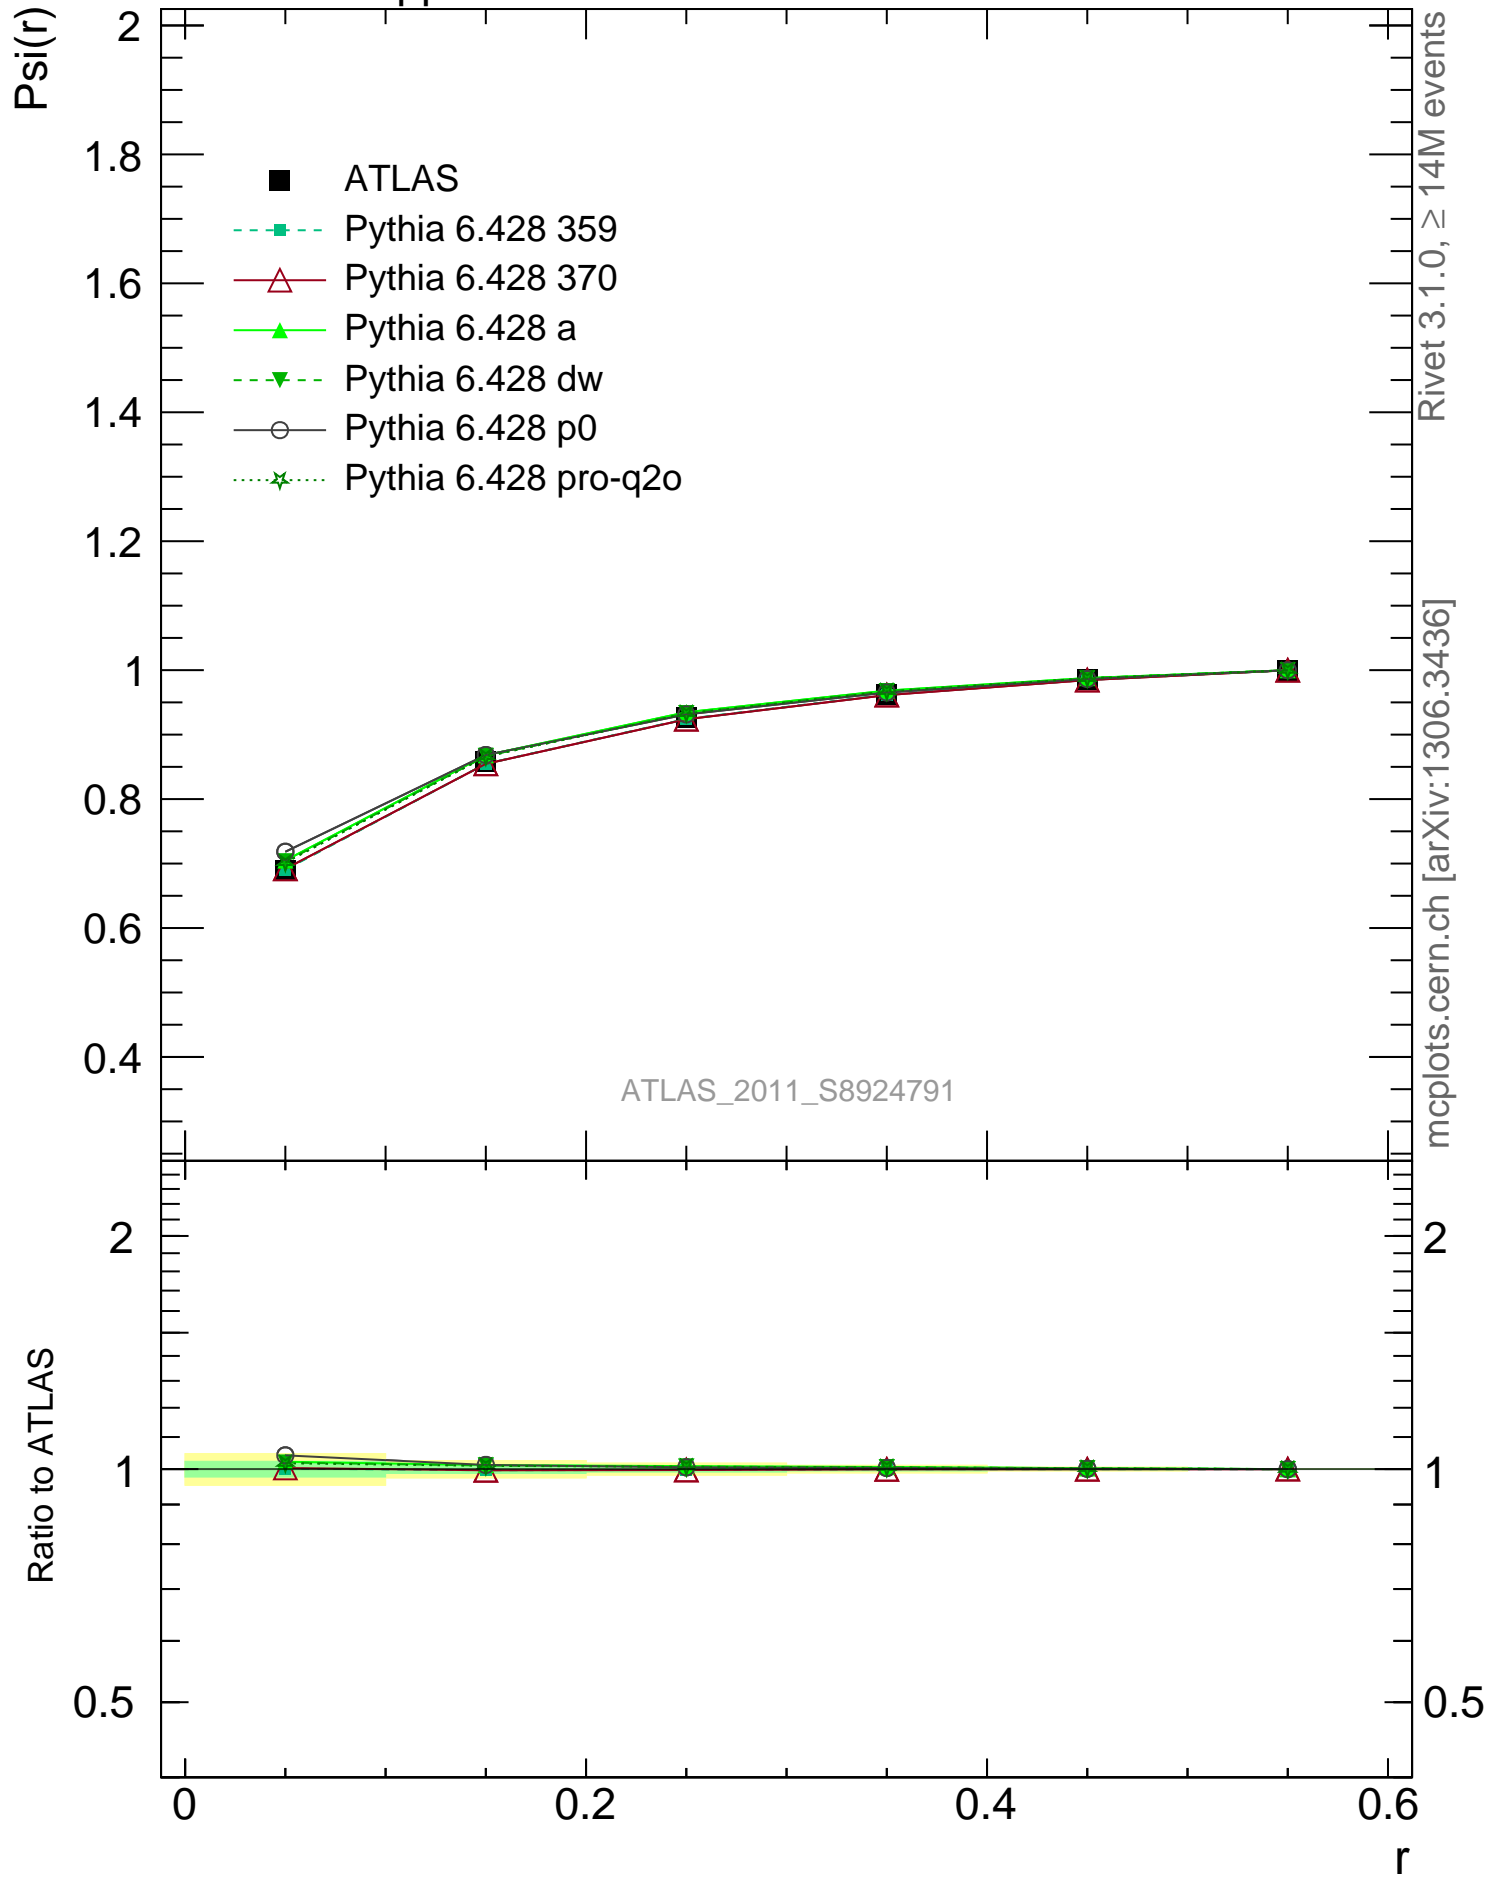

7000 GeV pp

Jets

Rivet 3.1.0, $\geq 14M$ events
mcplots.cern.ch [arXiv:1306.3436]

ATLAS_2011_S8924791