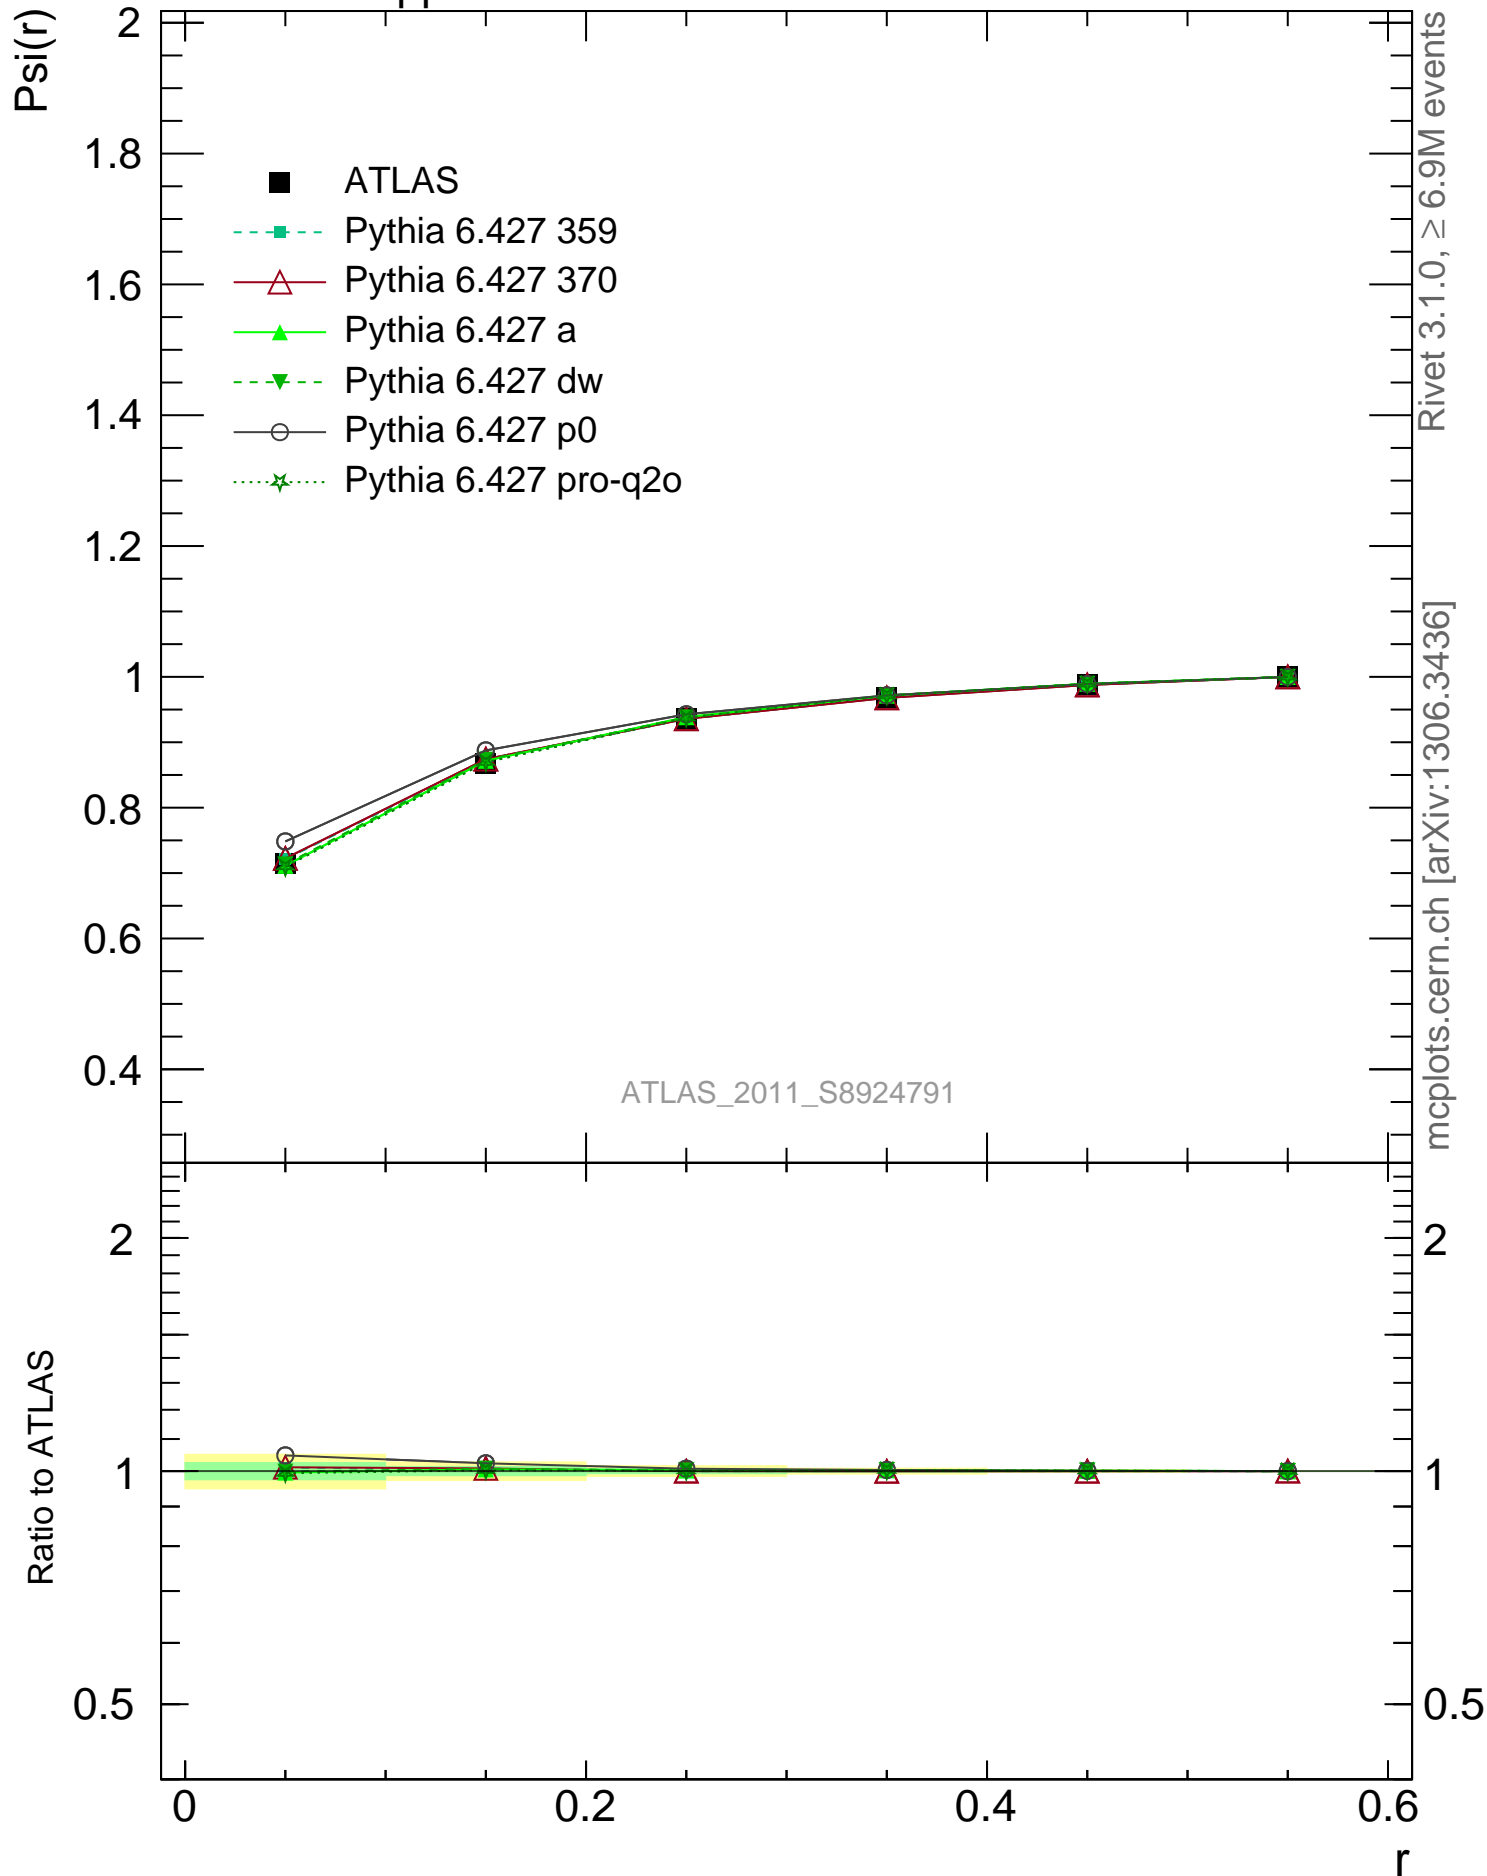

7000 GeV pp

Jets

Rivet 3.1.0, $\geq 6.9M$ events

mcplots.cern.ch [arXiv:1306.3436]

ATLAS_2011_S8924791

2

1

0.5

0.5

0.6

r