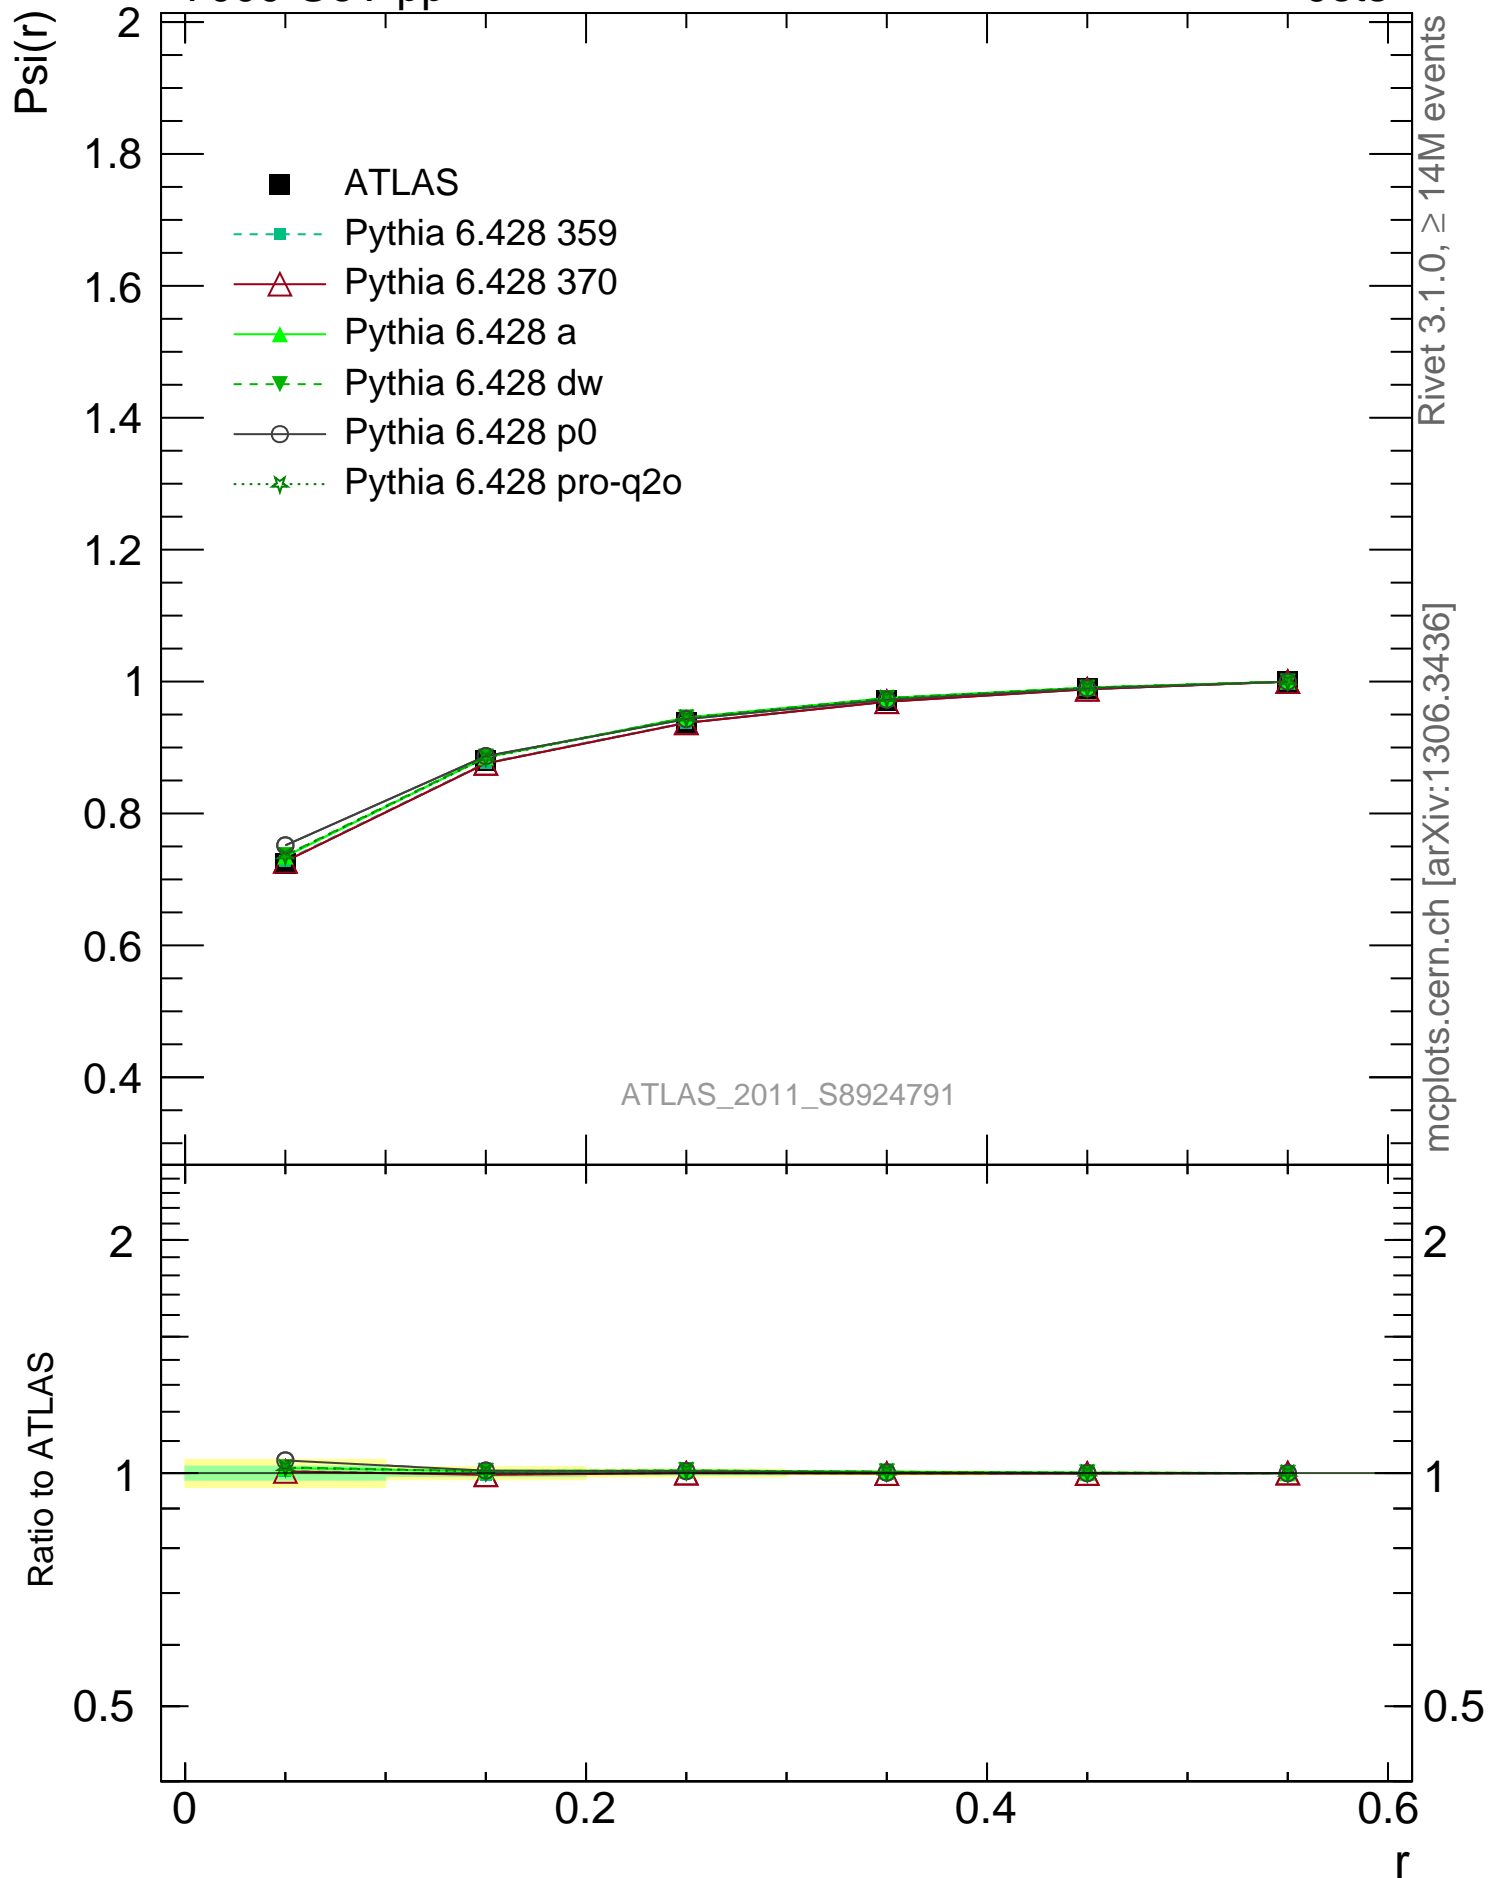

7000 GeV pp

Jets

Rivet 3.1.0, ≥ 14M events

mcplots.cern.ch [arXiv:1306.3436]

2

0.5

r