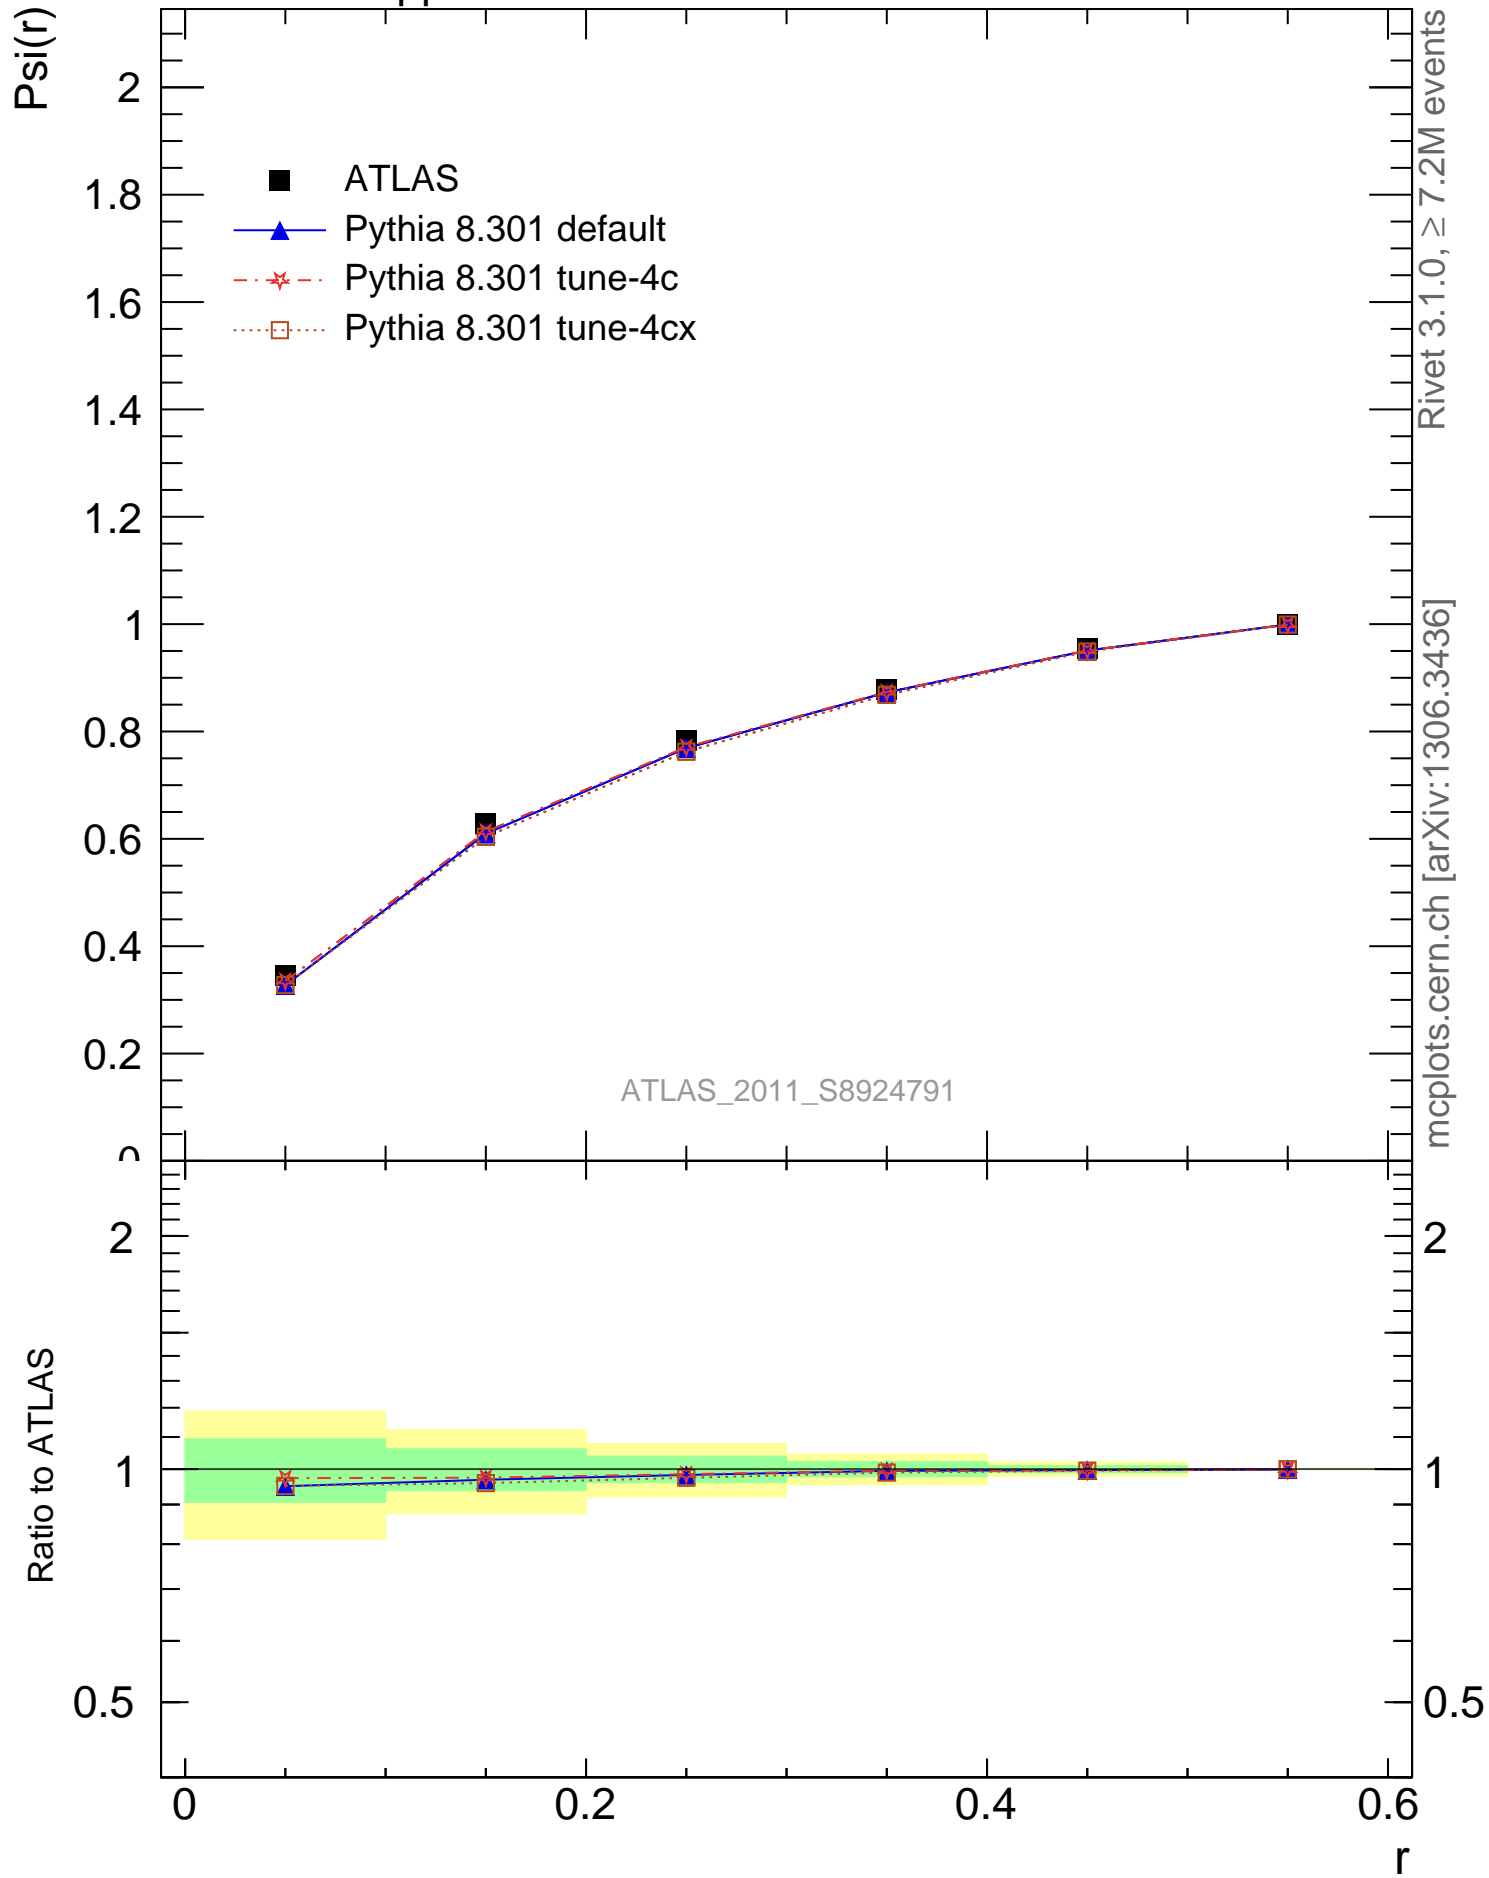

7000 GeV pp

Jets

Rivet 3.1.0, ≥ 7.2 M events
mcplots.cern.ch [arXiv:1306.3436]

ATLAS_2011_S8924791