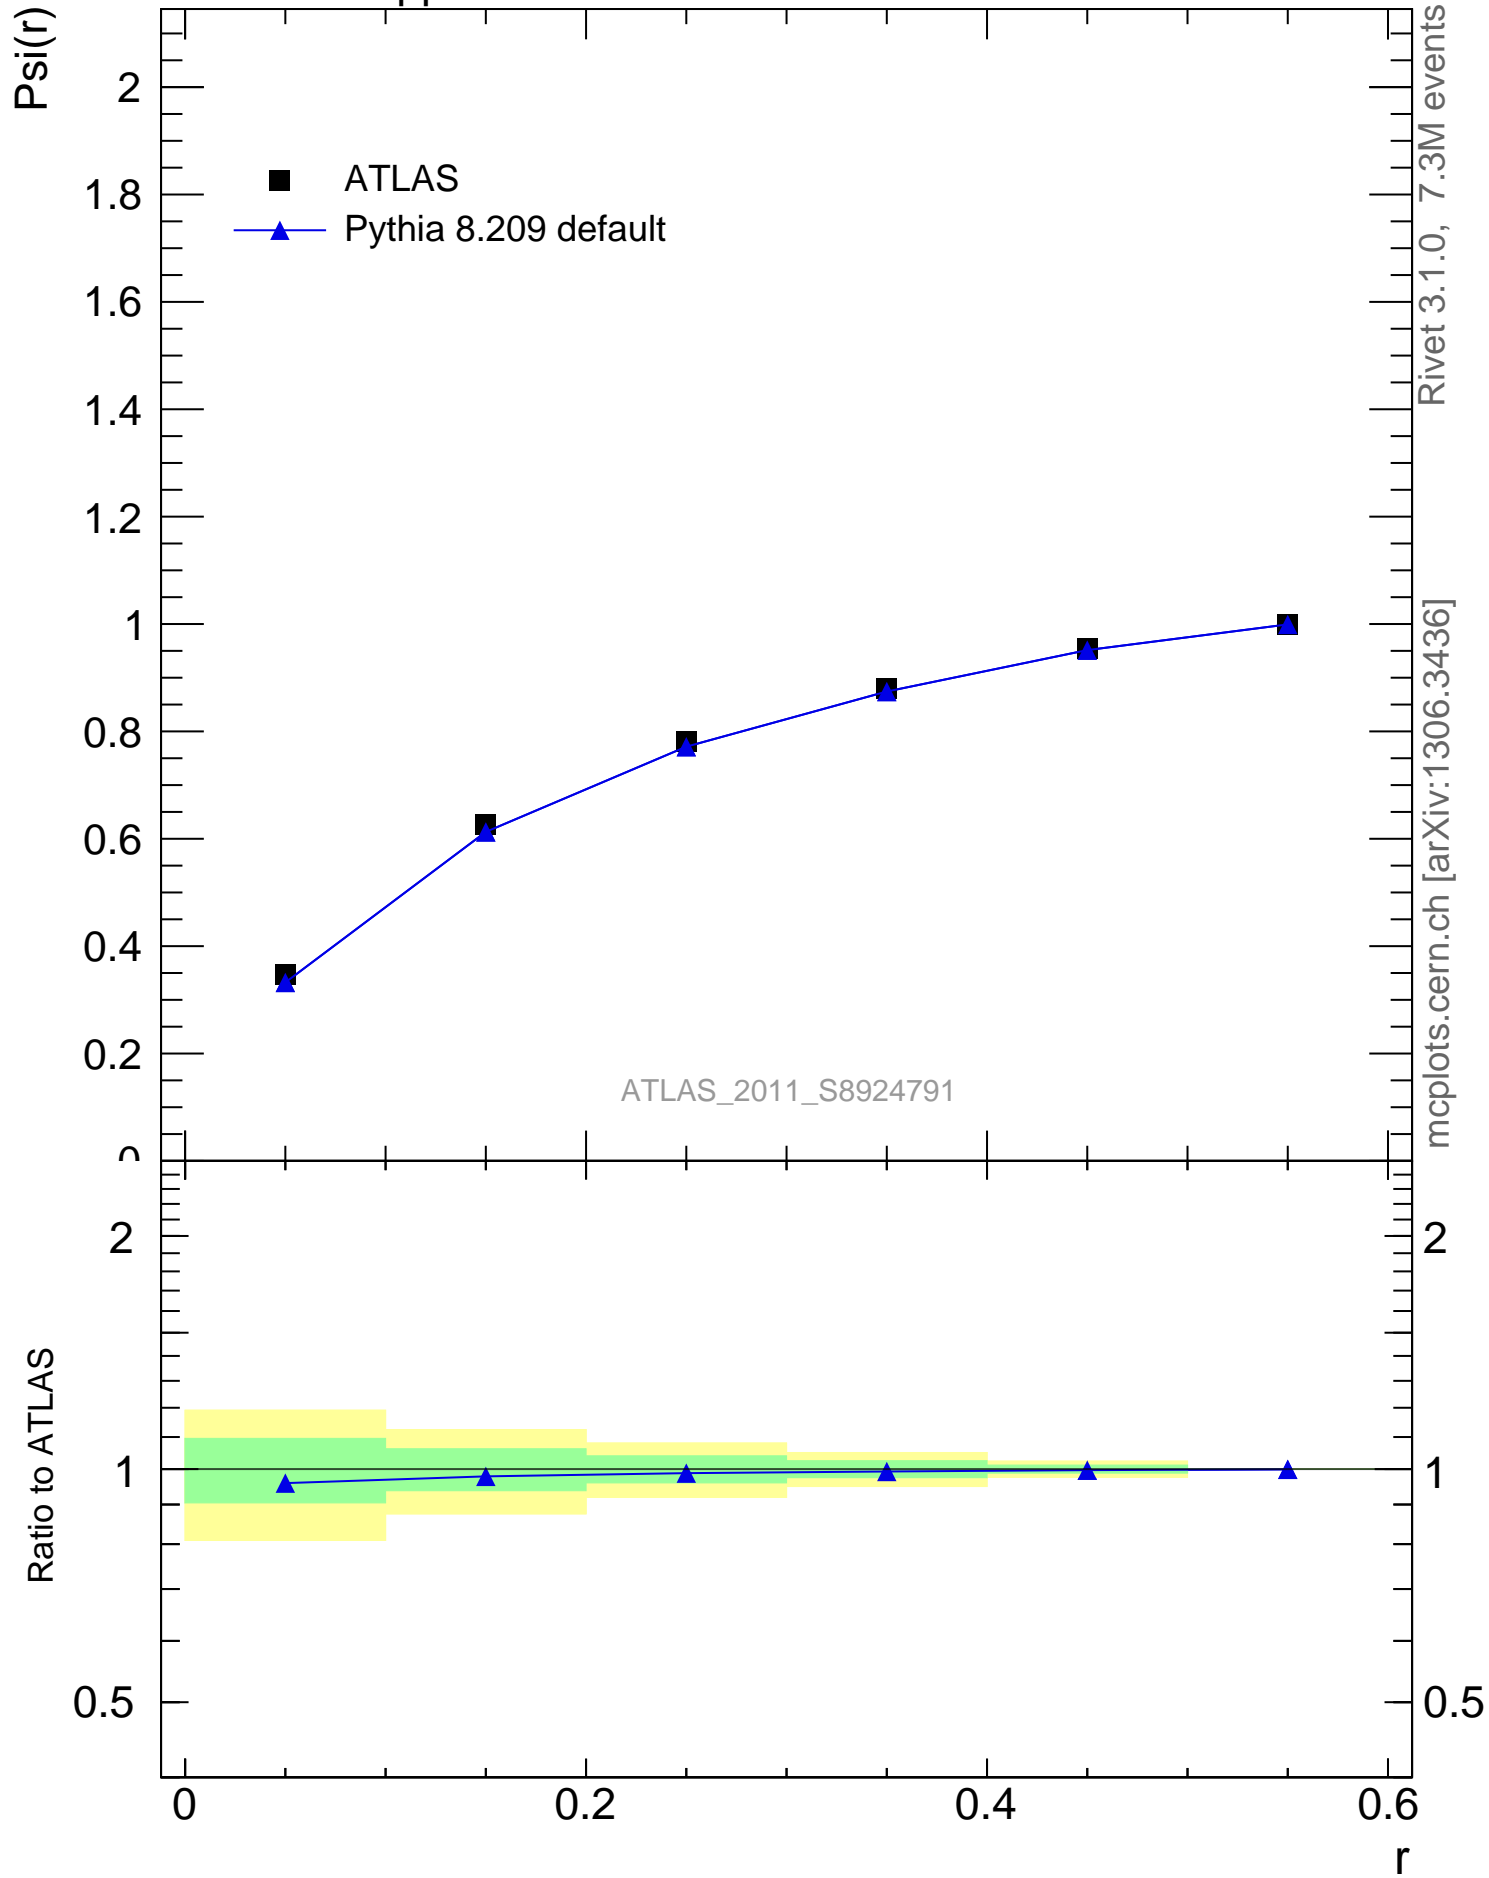

7000 GeV pp

Jets

■ ATLAS  
▲ Pythia 8.209 default

ATLAS\_2011\_S8924791

Rivet 3.1.0, 7.3M events  
mcplots.cern.ch [arXiv:1306.3436]

2  
1  
0.5