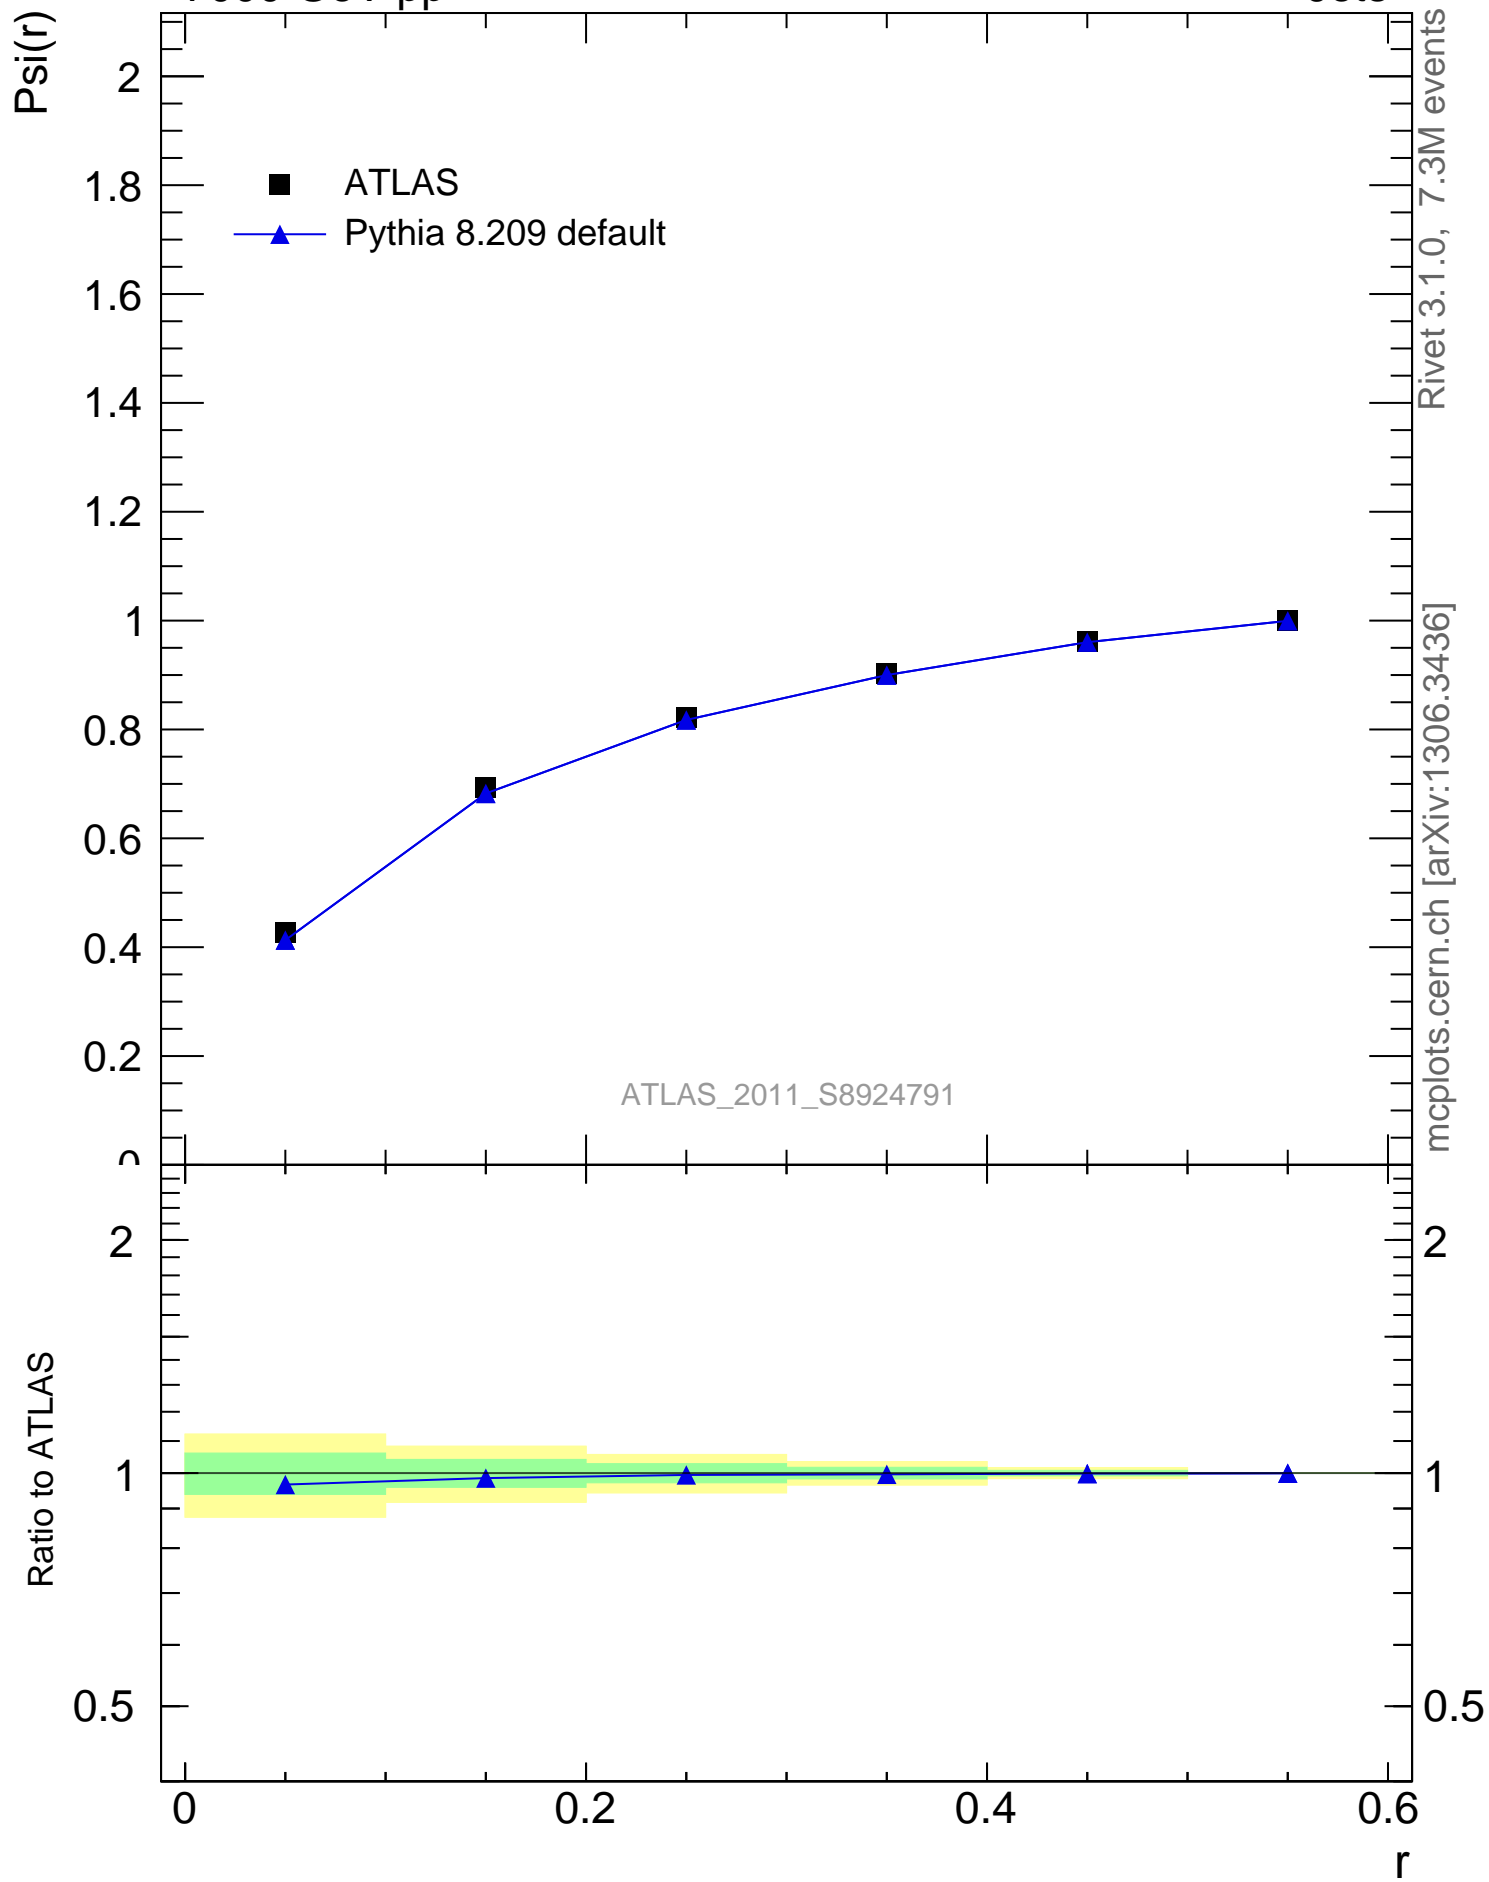

7000 GeV pp

Jets

Rivet 3.1.0, 7.3M events
mcplots.cern.ch [arXiv:1306.3436]

ATLAS_2011_S8924791