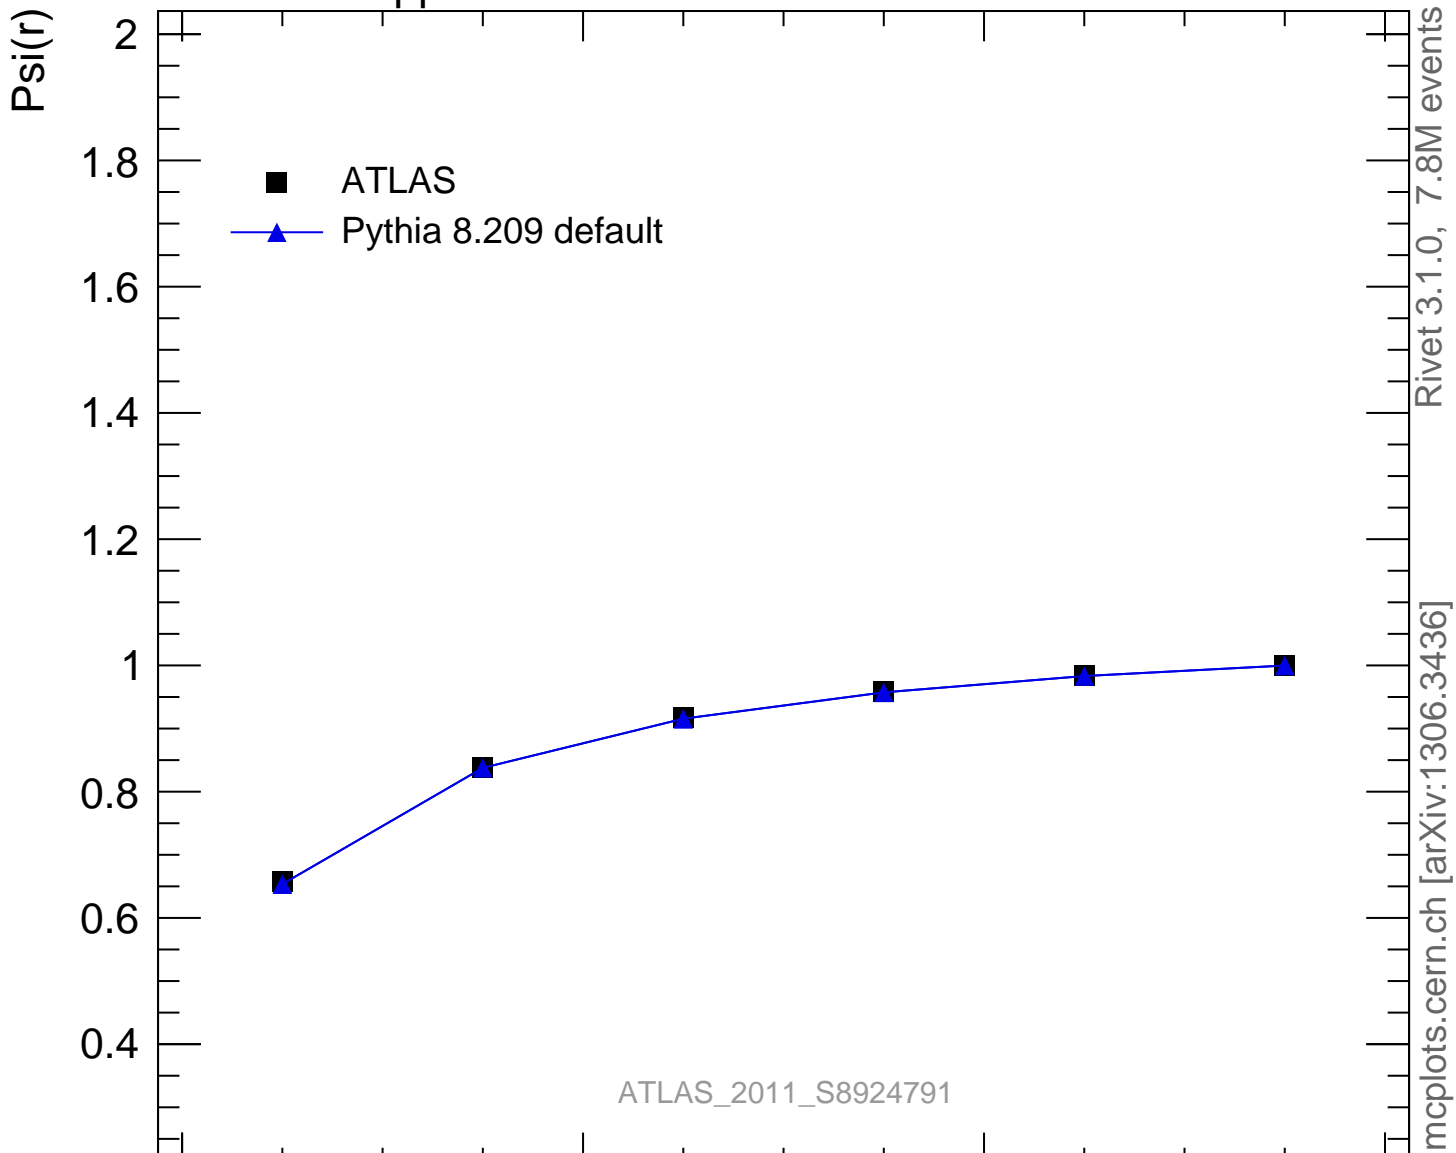

7000 GeV pp

Jets

ATLAS_2011_S8924791

Rivet 3.1.0, 7.8M events
mcplots.cern.ch [arXiv:1306.3436]