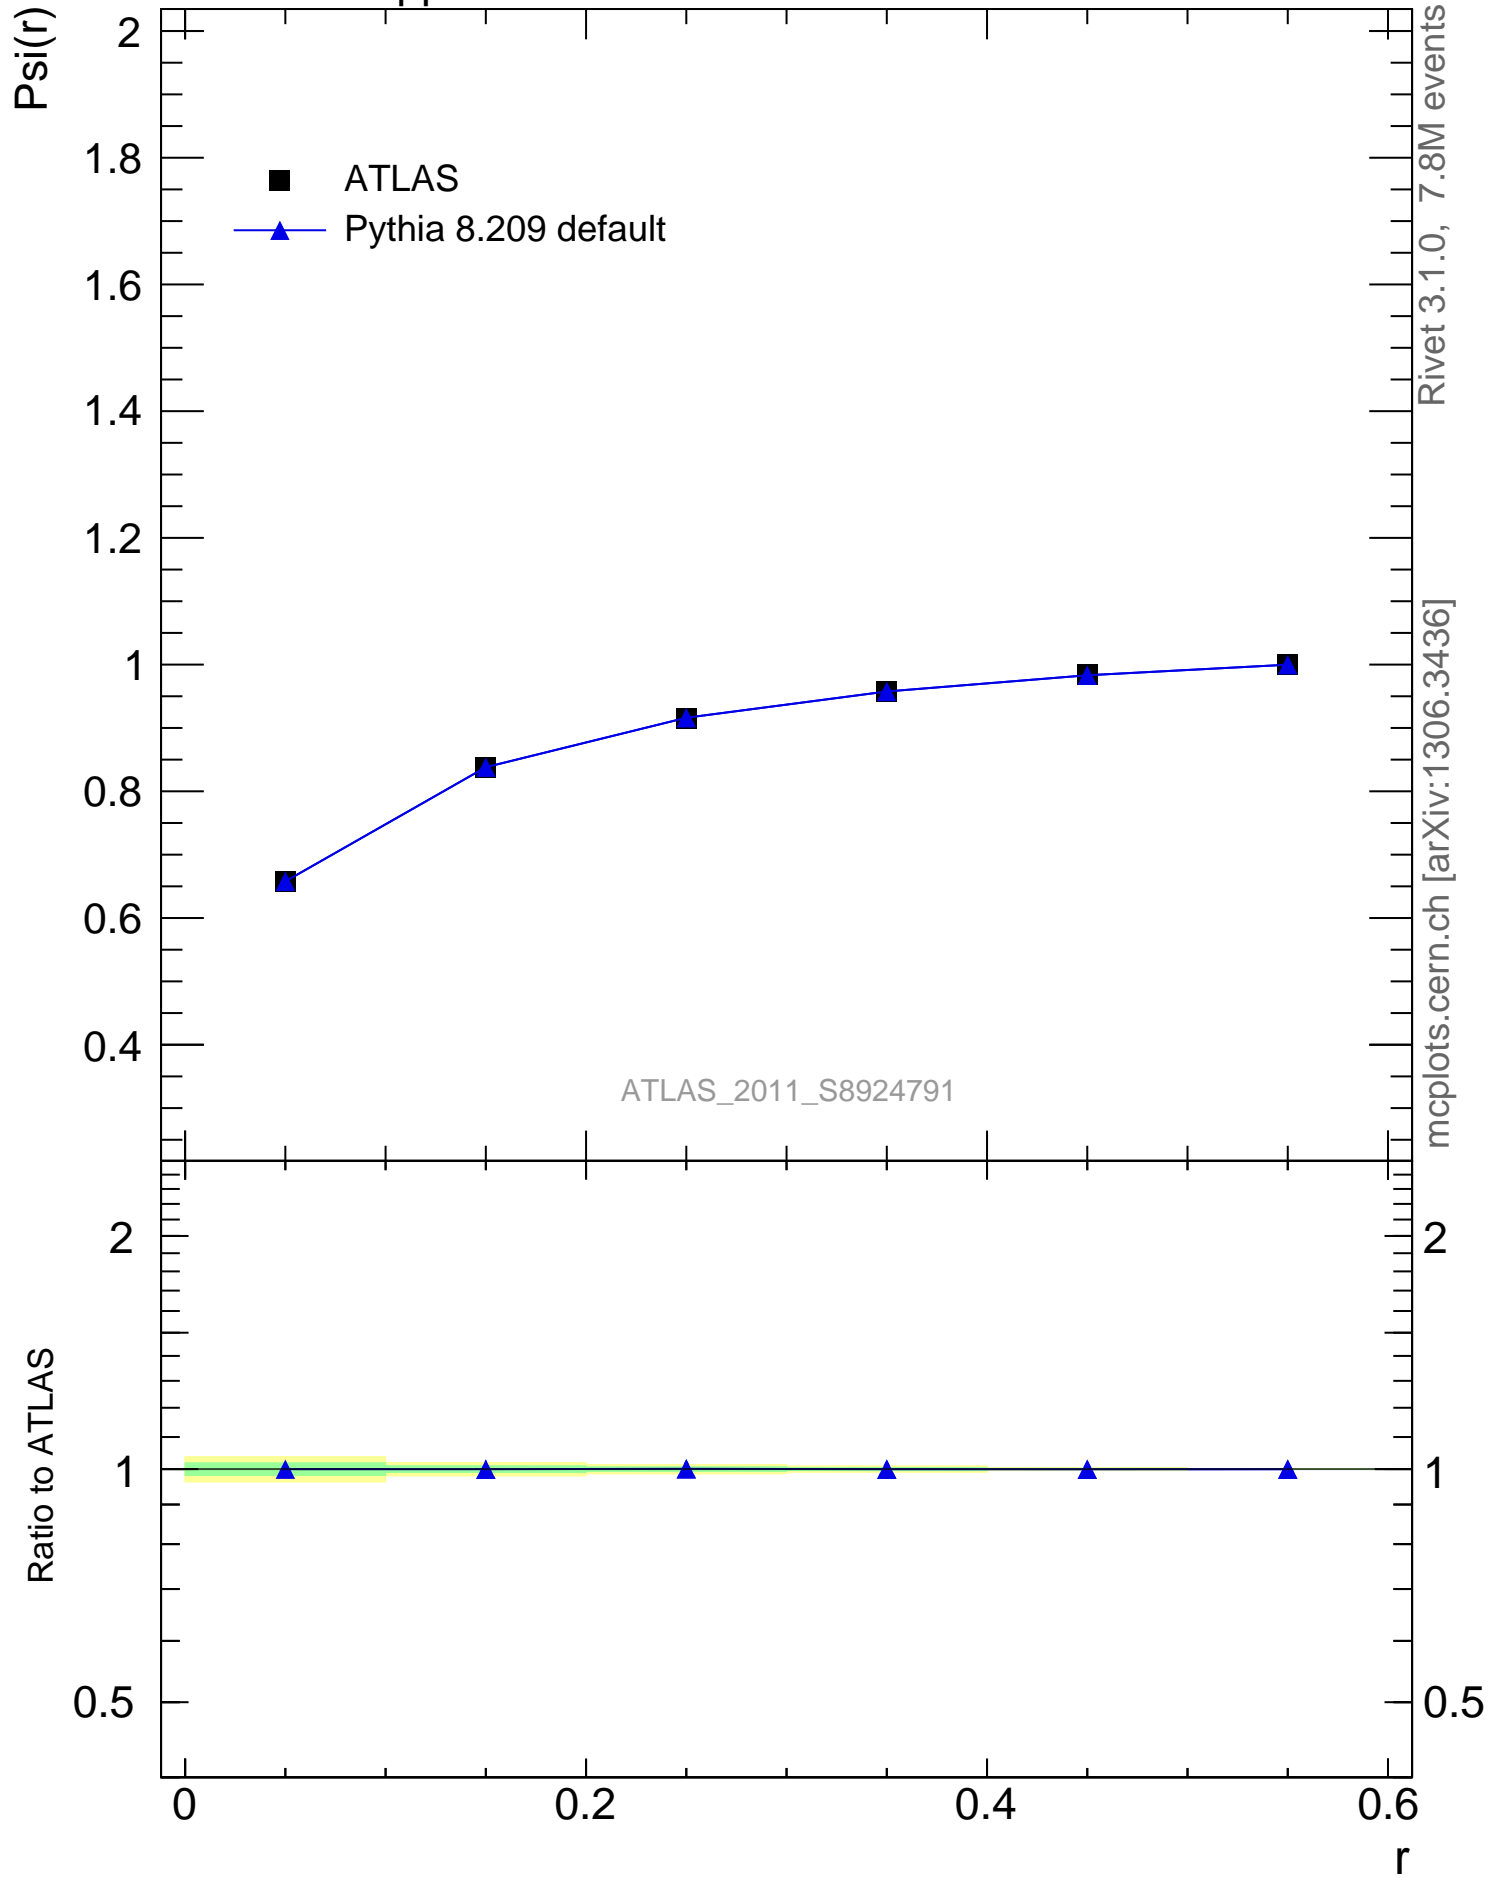

7000 GeV pp

Jets

Rivet 3.1.0, 7.8M events
mcplots.cern.ch [arXiv:1306.3436]

ATLAS_2011_S8924791