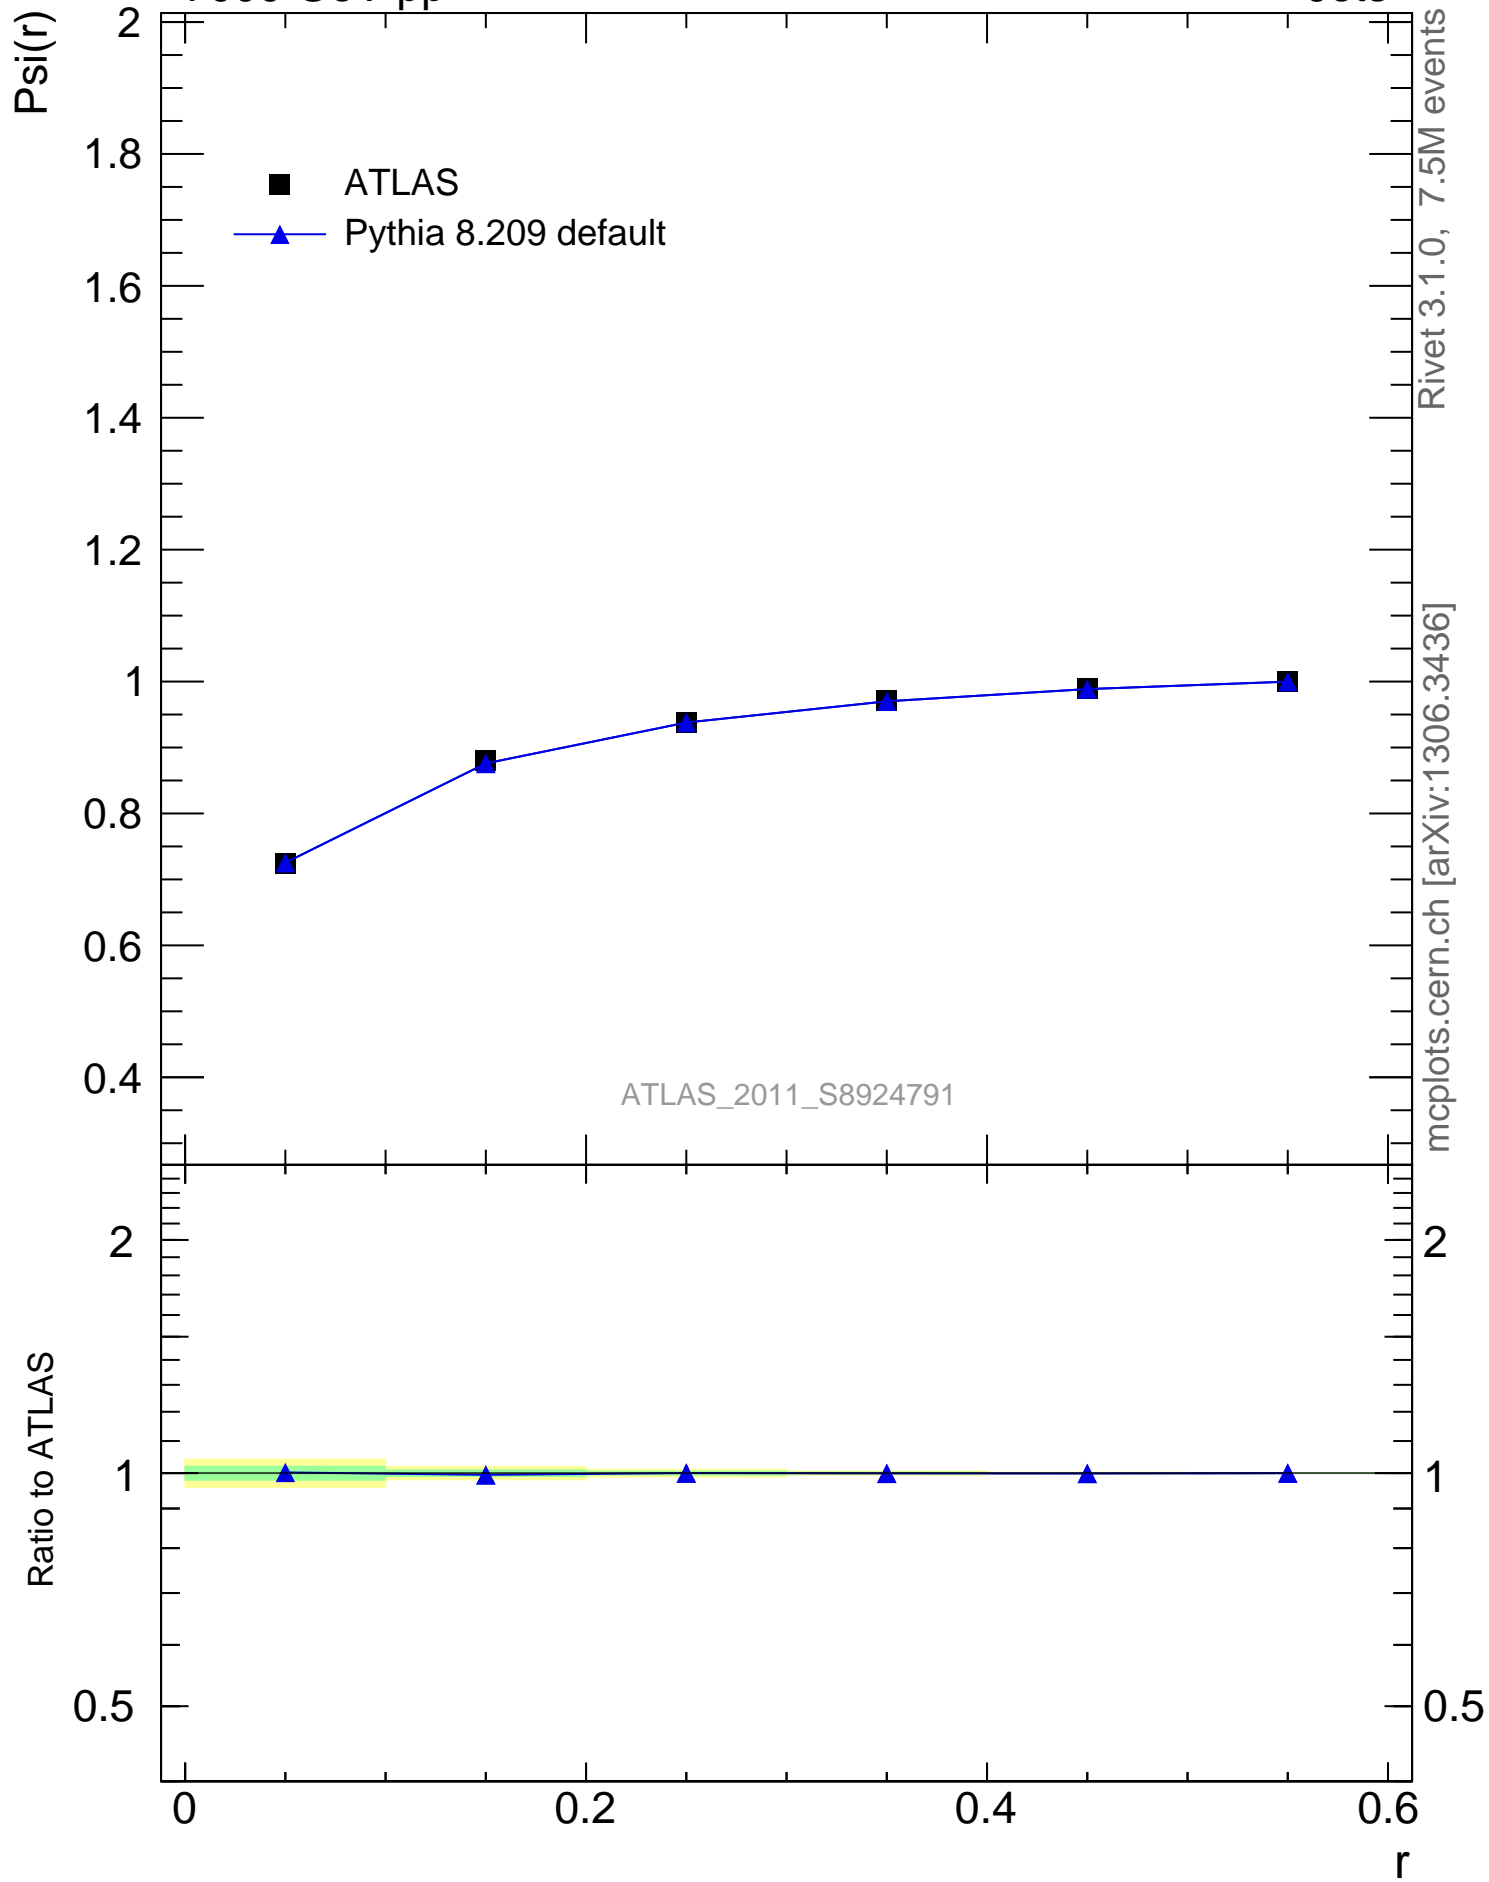

7000 GeV pp

Jets

Rivet 3.1.0, 7.5M events  
mcplots.cern.ch [arXiv:1306.3436]

ATLAS\_2011\_S8924791