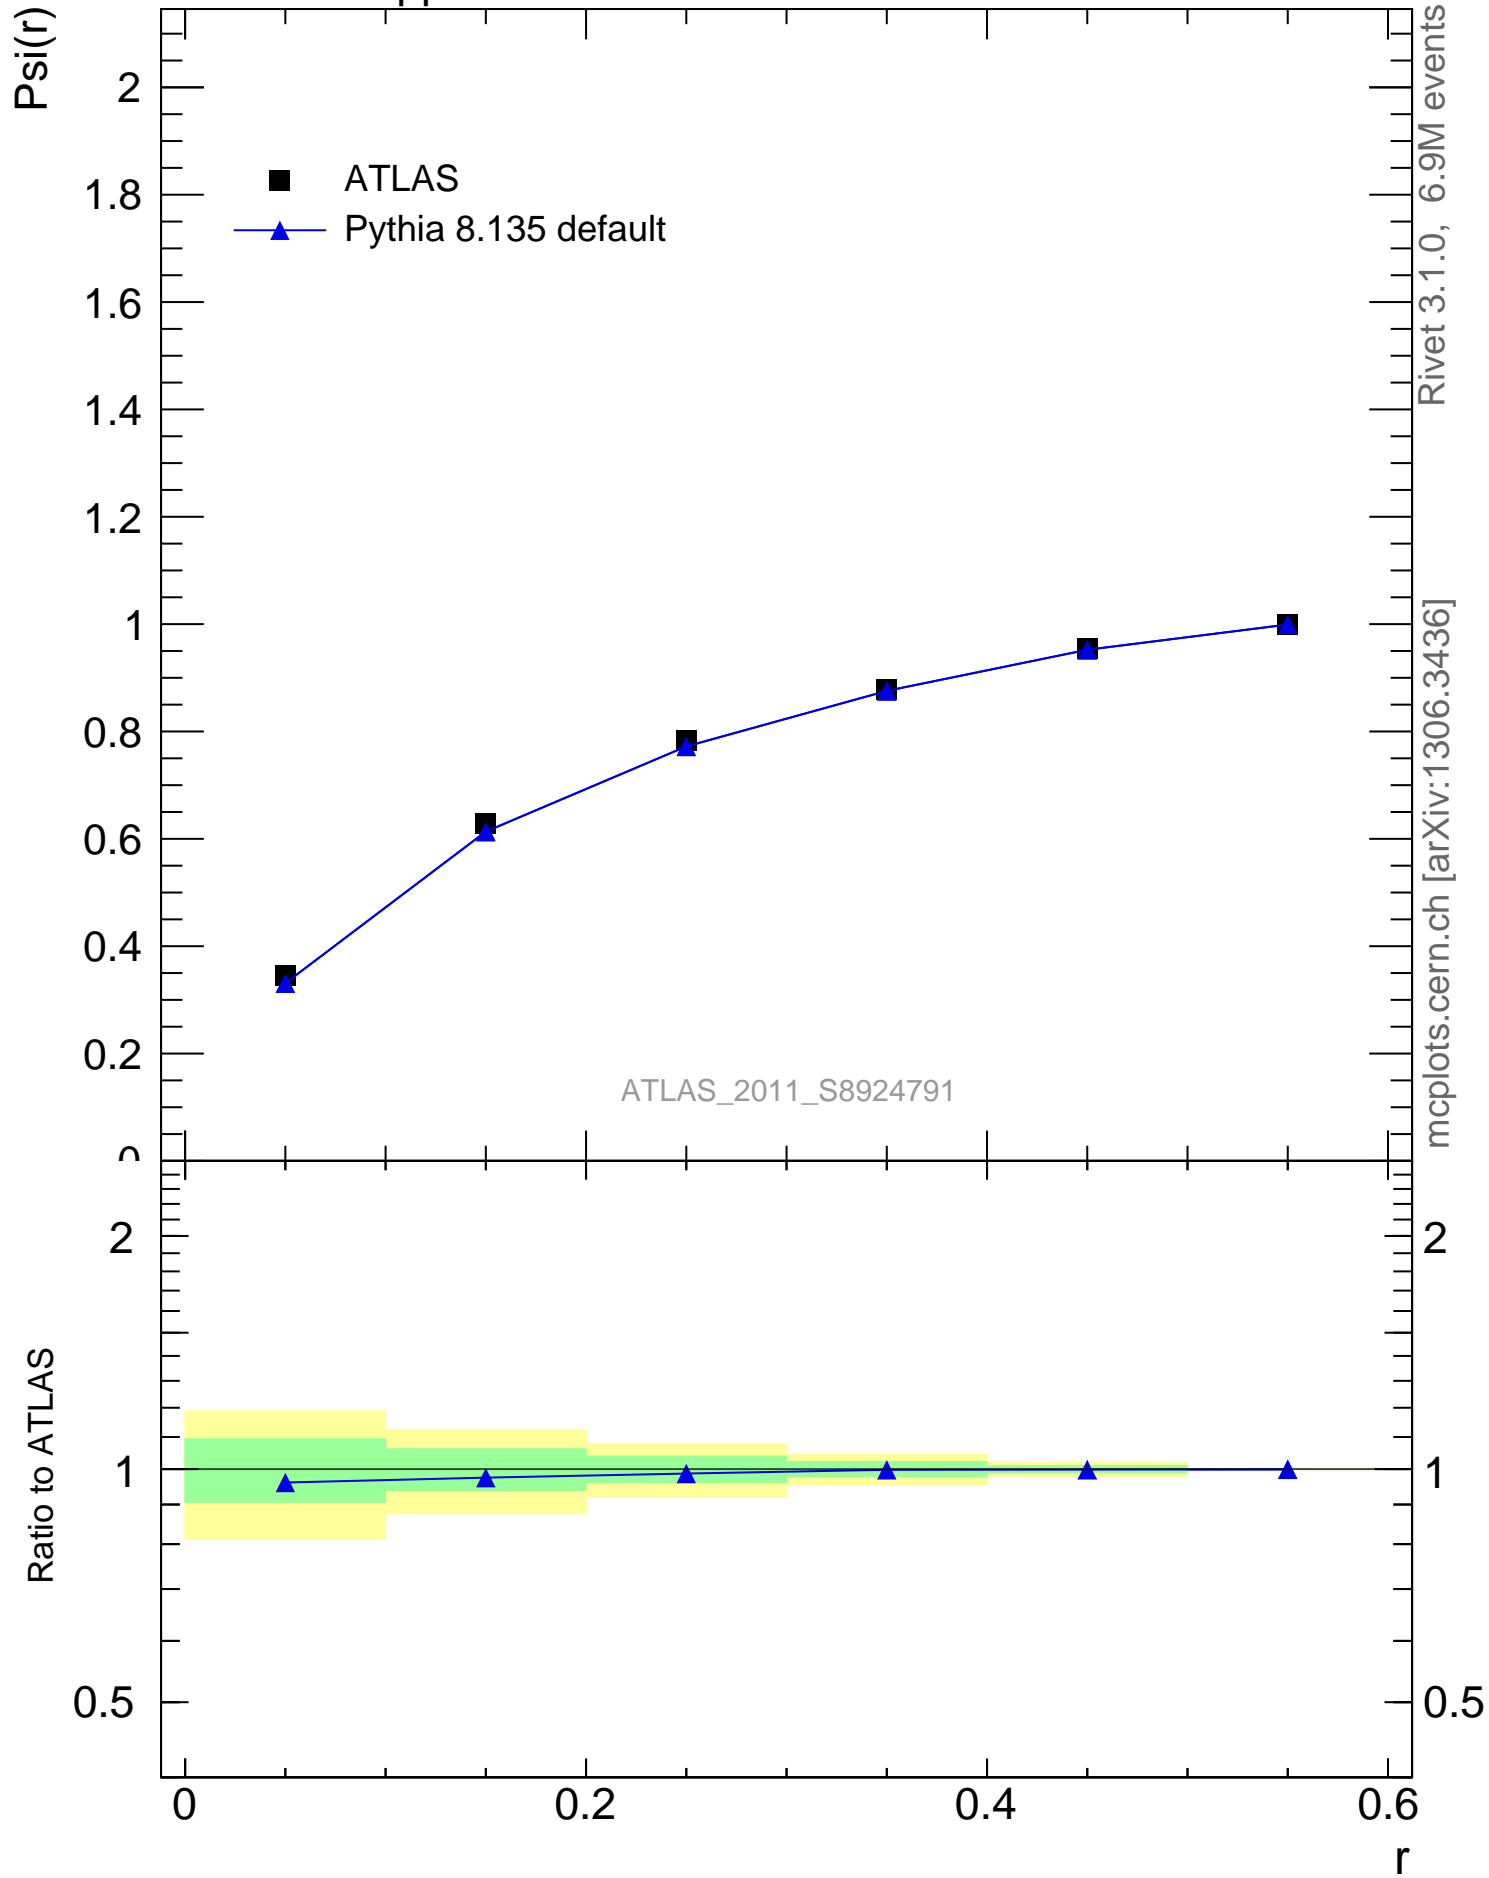

7000 GeV pp

Jets

Rivet 3.1.0, 6.9M events  
mcplots.cern.ch [arXiv:1306.3436]

ATLAS\_2011\_S8924791