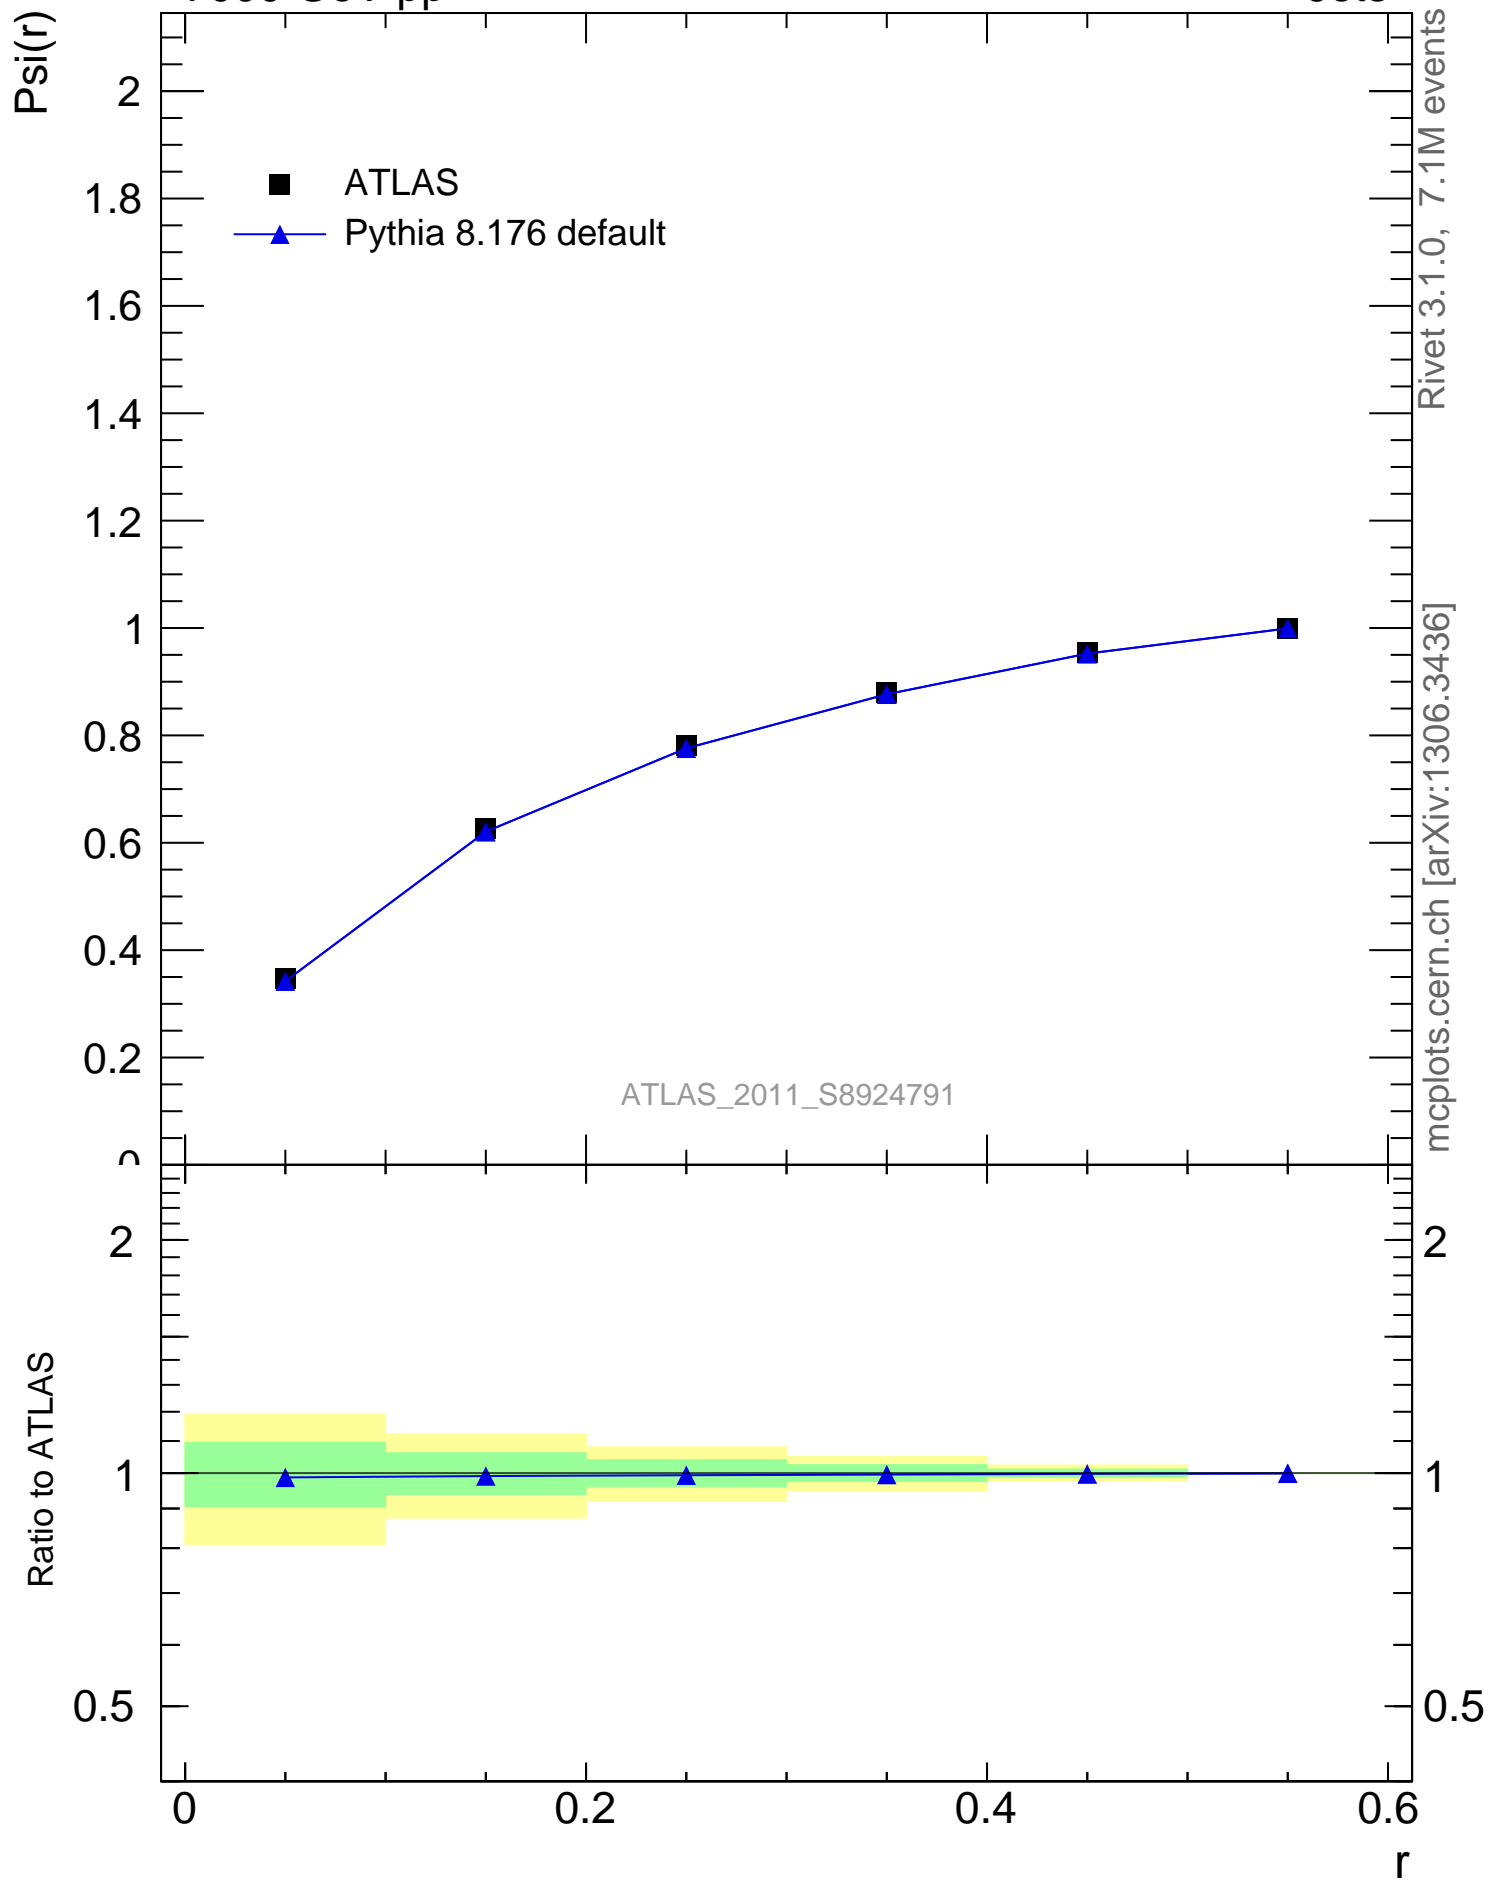

7000 GeV pp

Jets

Rivet 3.1.0, 7.1M events
mcplots.cern.ch [arXiv:1306.3436]

ATLAS_2011_S8924791