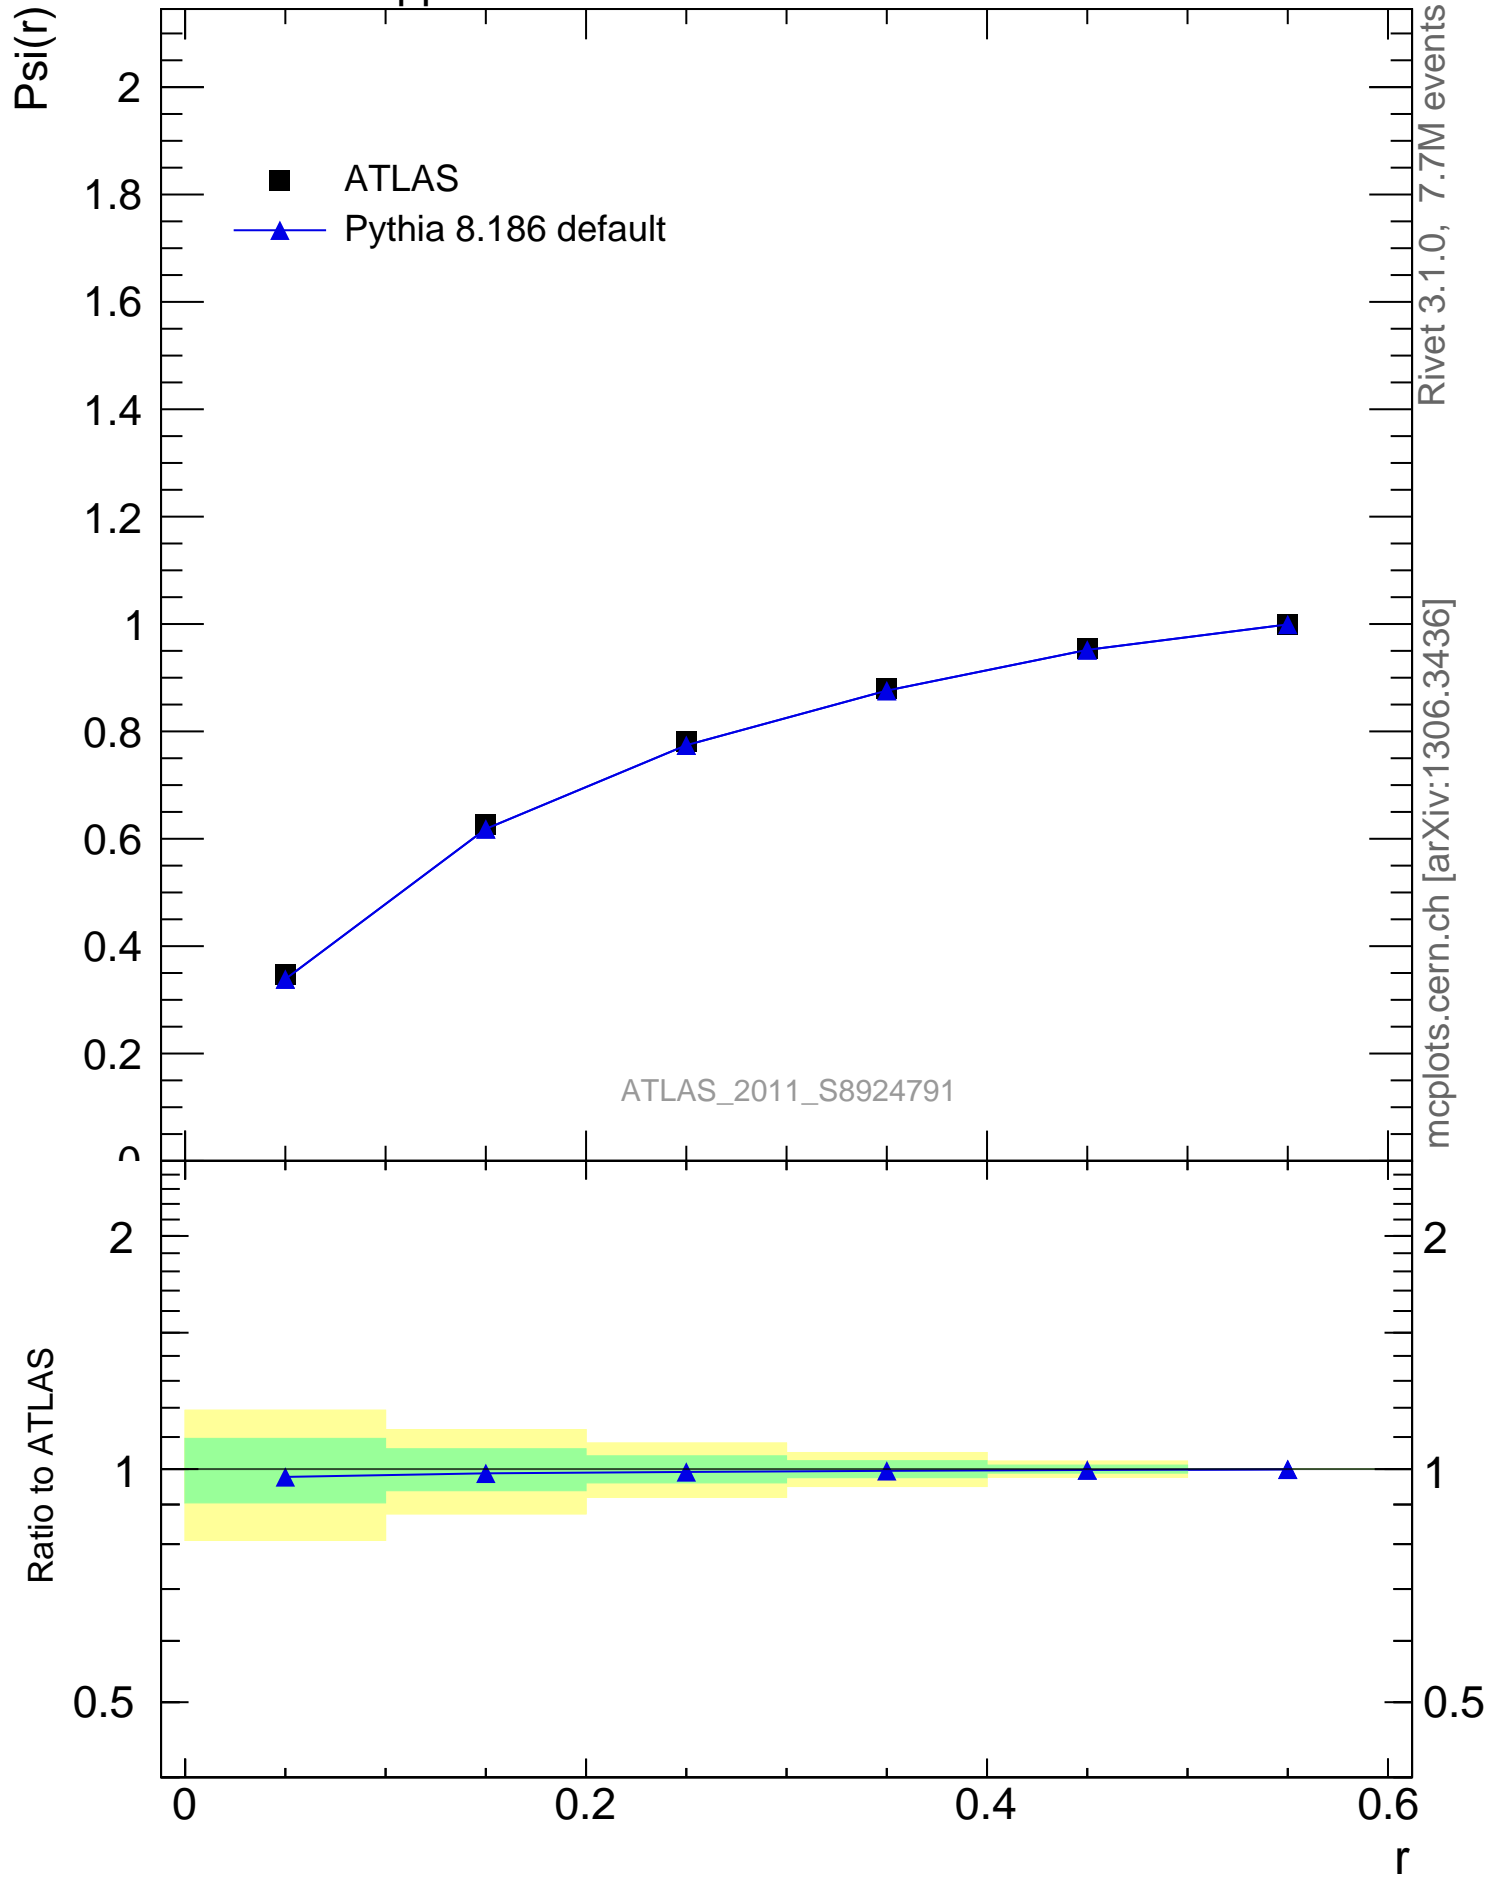

7000 GeV pp

Jets

Rivet 3.1.0, 7.7M events
mcplots.cern.ch [arXiv:1306.3436]

ATLAS_2011_S8924791