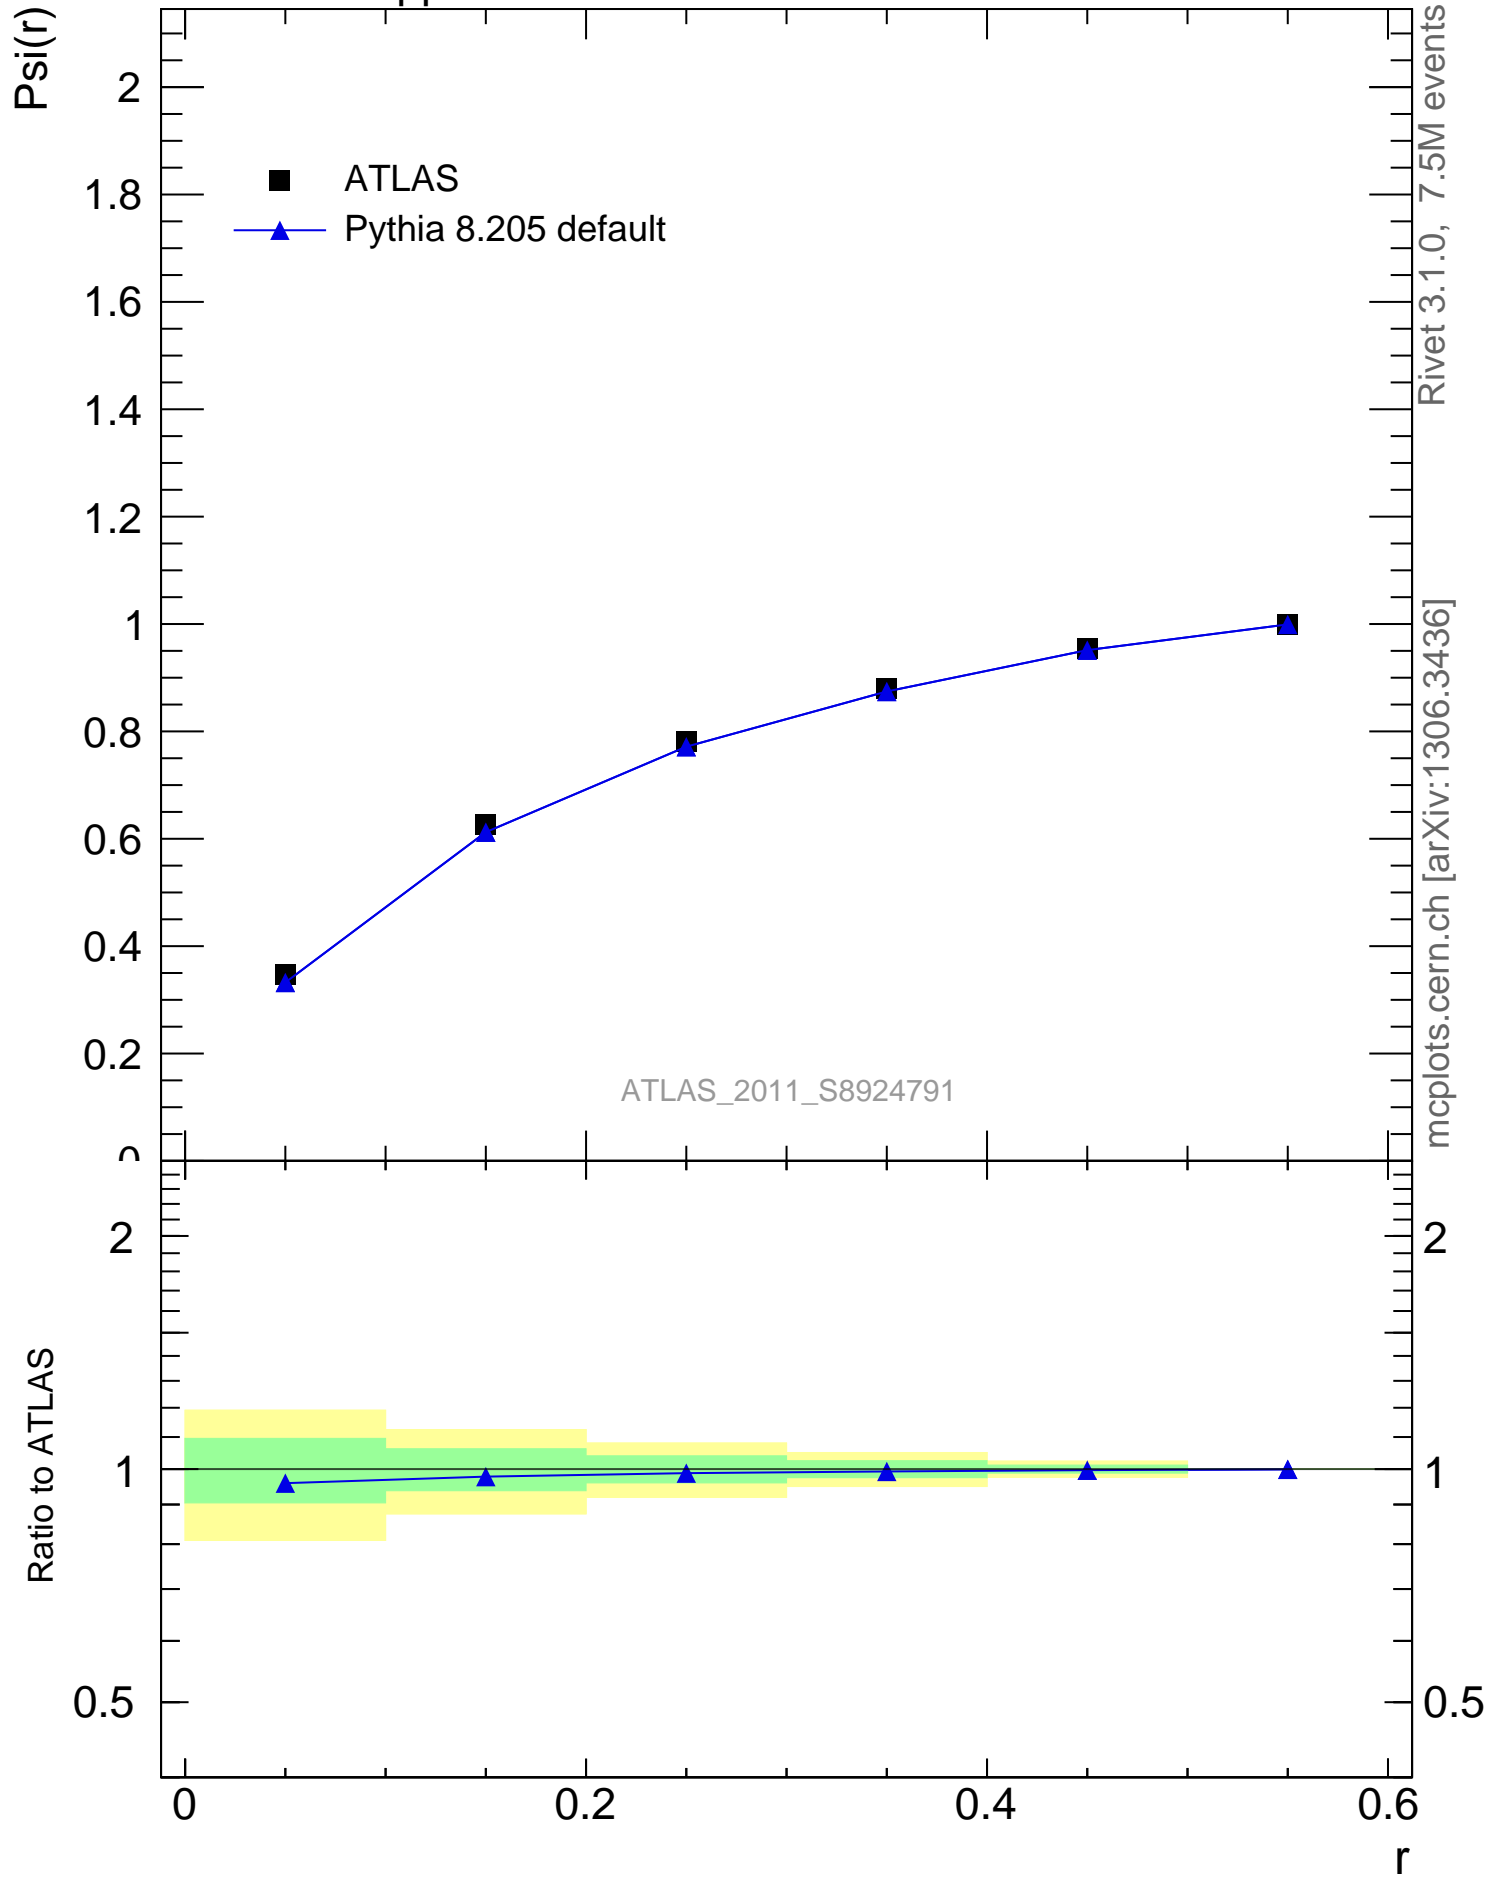

7000 GeV pp

Jets

■ ATLAS  
▲ Pythia 8.205 default

ATLAS\_2011\_S8924791

Rivet 3.1.0, 7.5M events  
mcplots.cern.ch [arXiv:1306.3436]

2  
1  
0.5