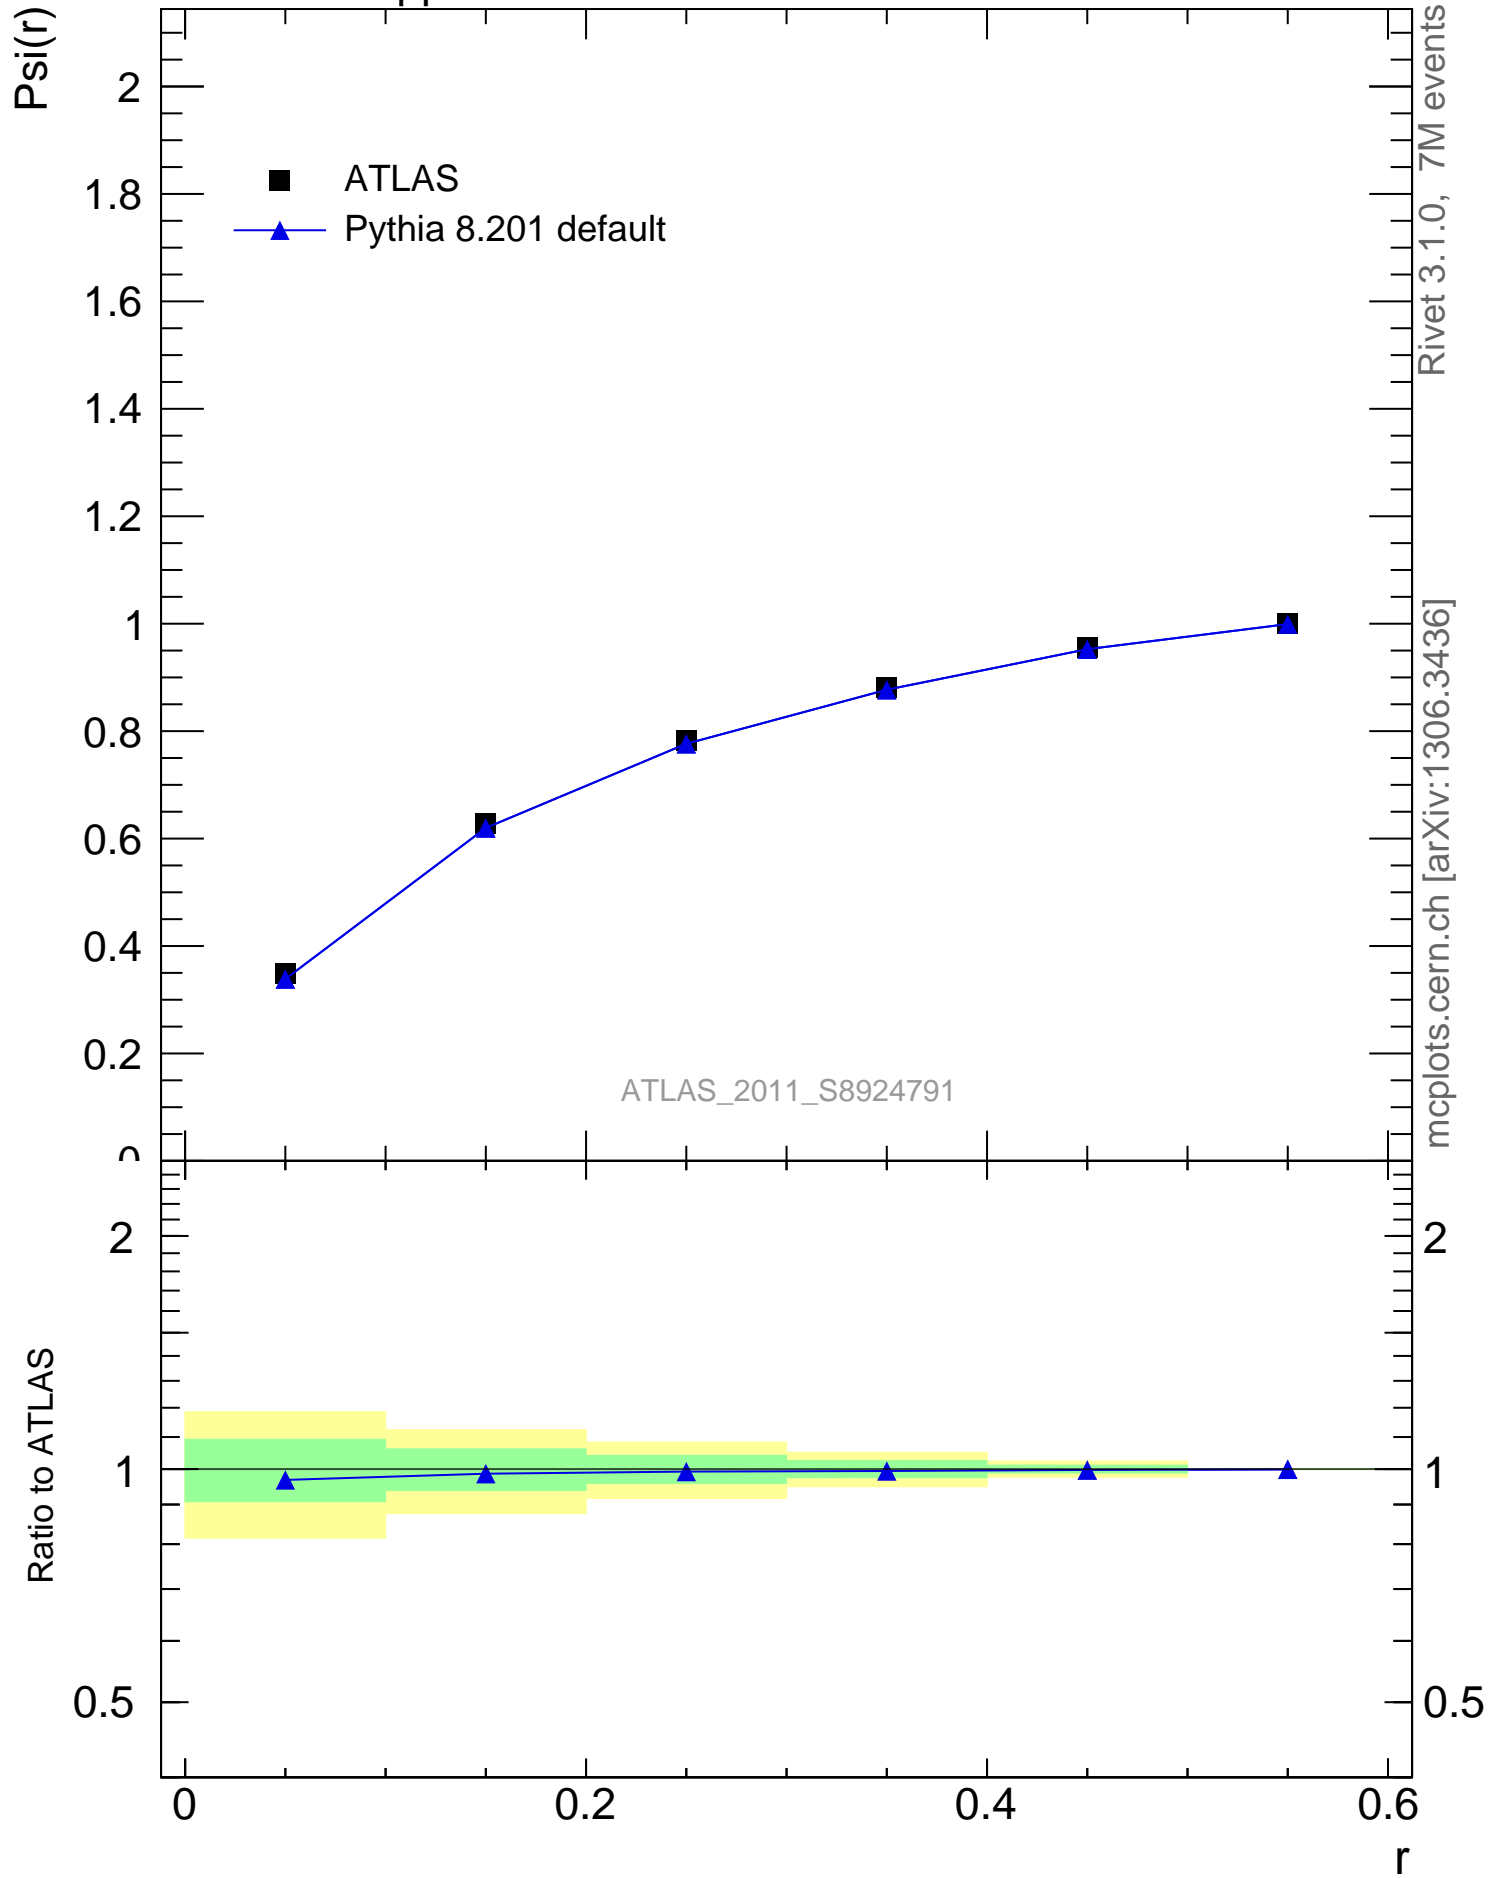

7000 GeV pp

Jets

Rivet 3.1.0, 7M events
mcplots.cern.ch [arXiv:1306.3436]

ATLAS_2011_S8924791