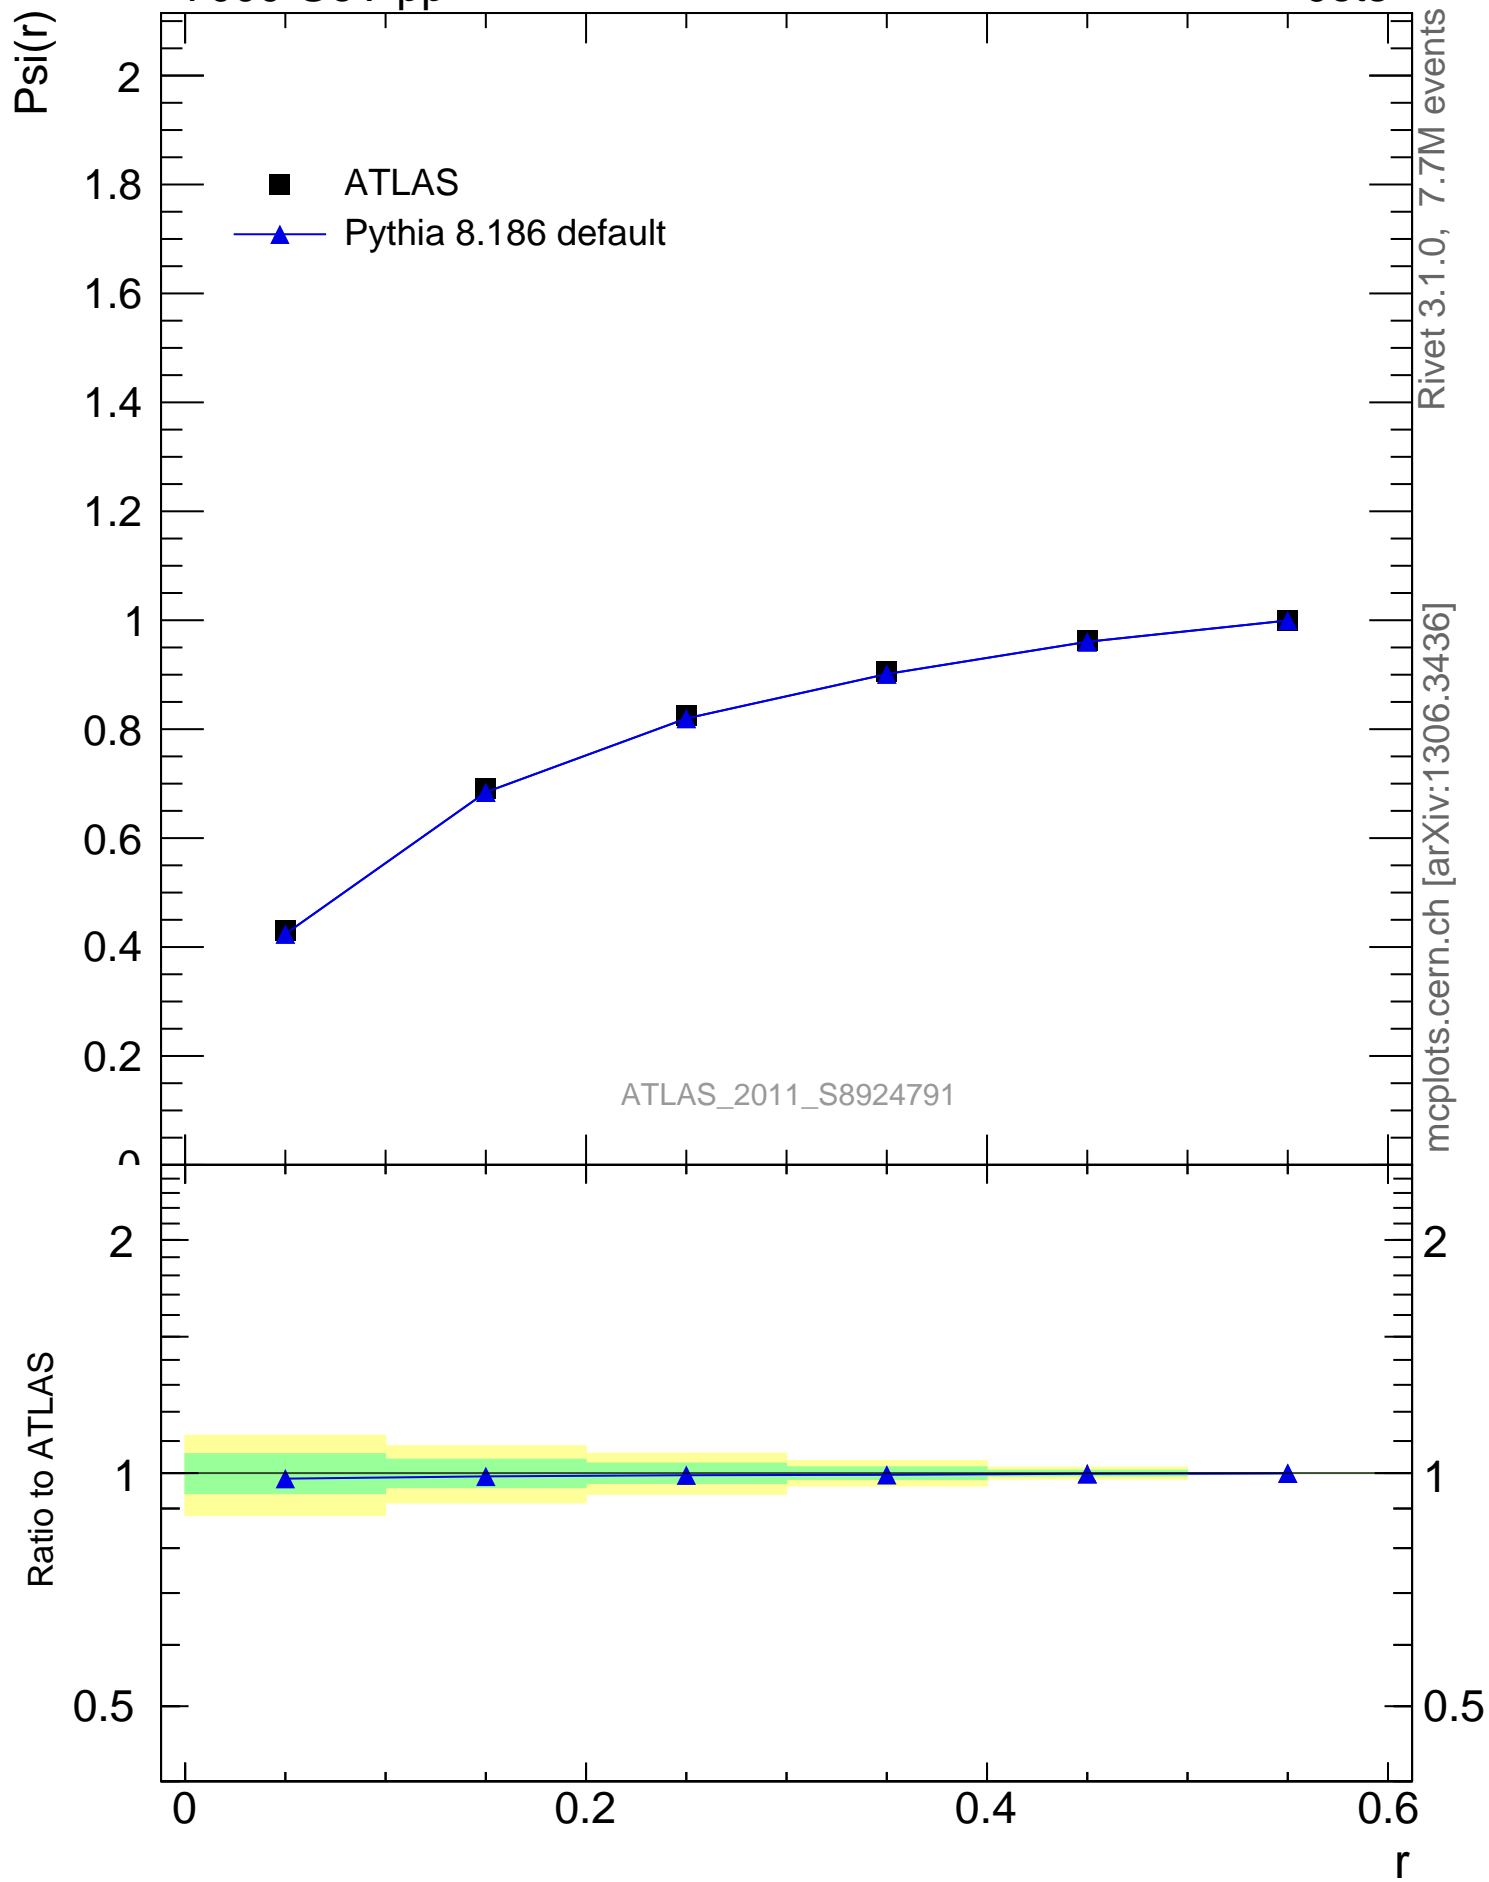

7000 GeV pp

Jets

Rivet 3.1.0, 7.7M events
mcplots.cern.ch [arXiv:1306.3436]

ATLAS_2011_S8924791