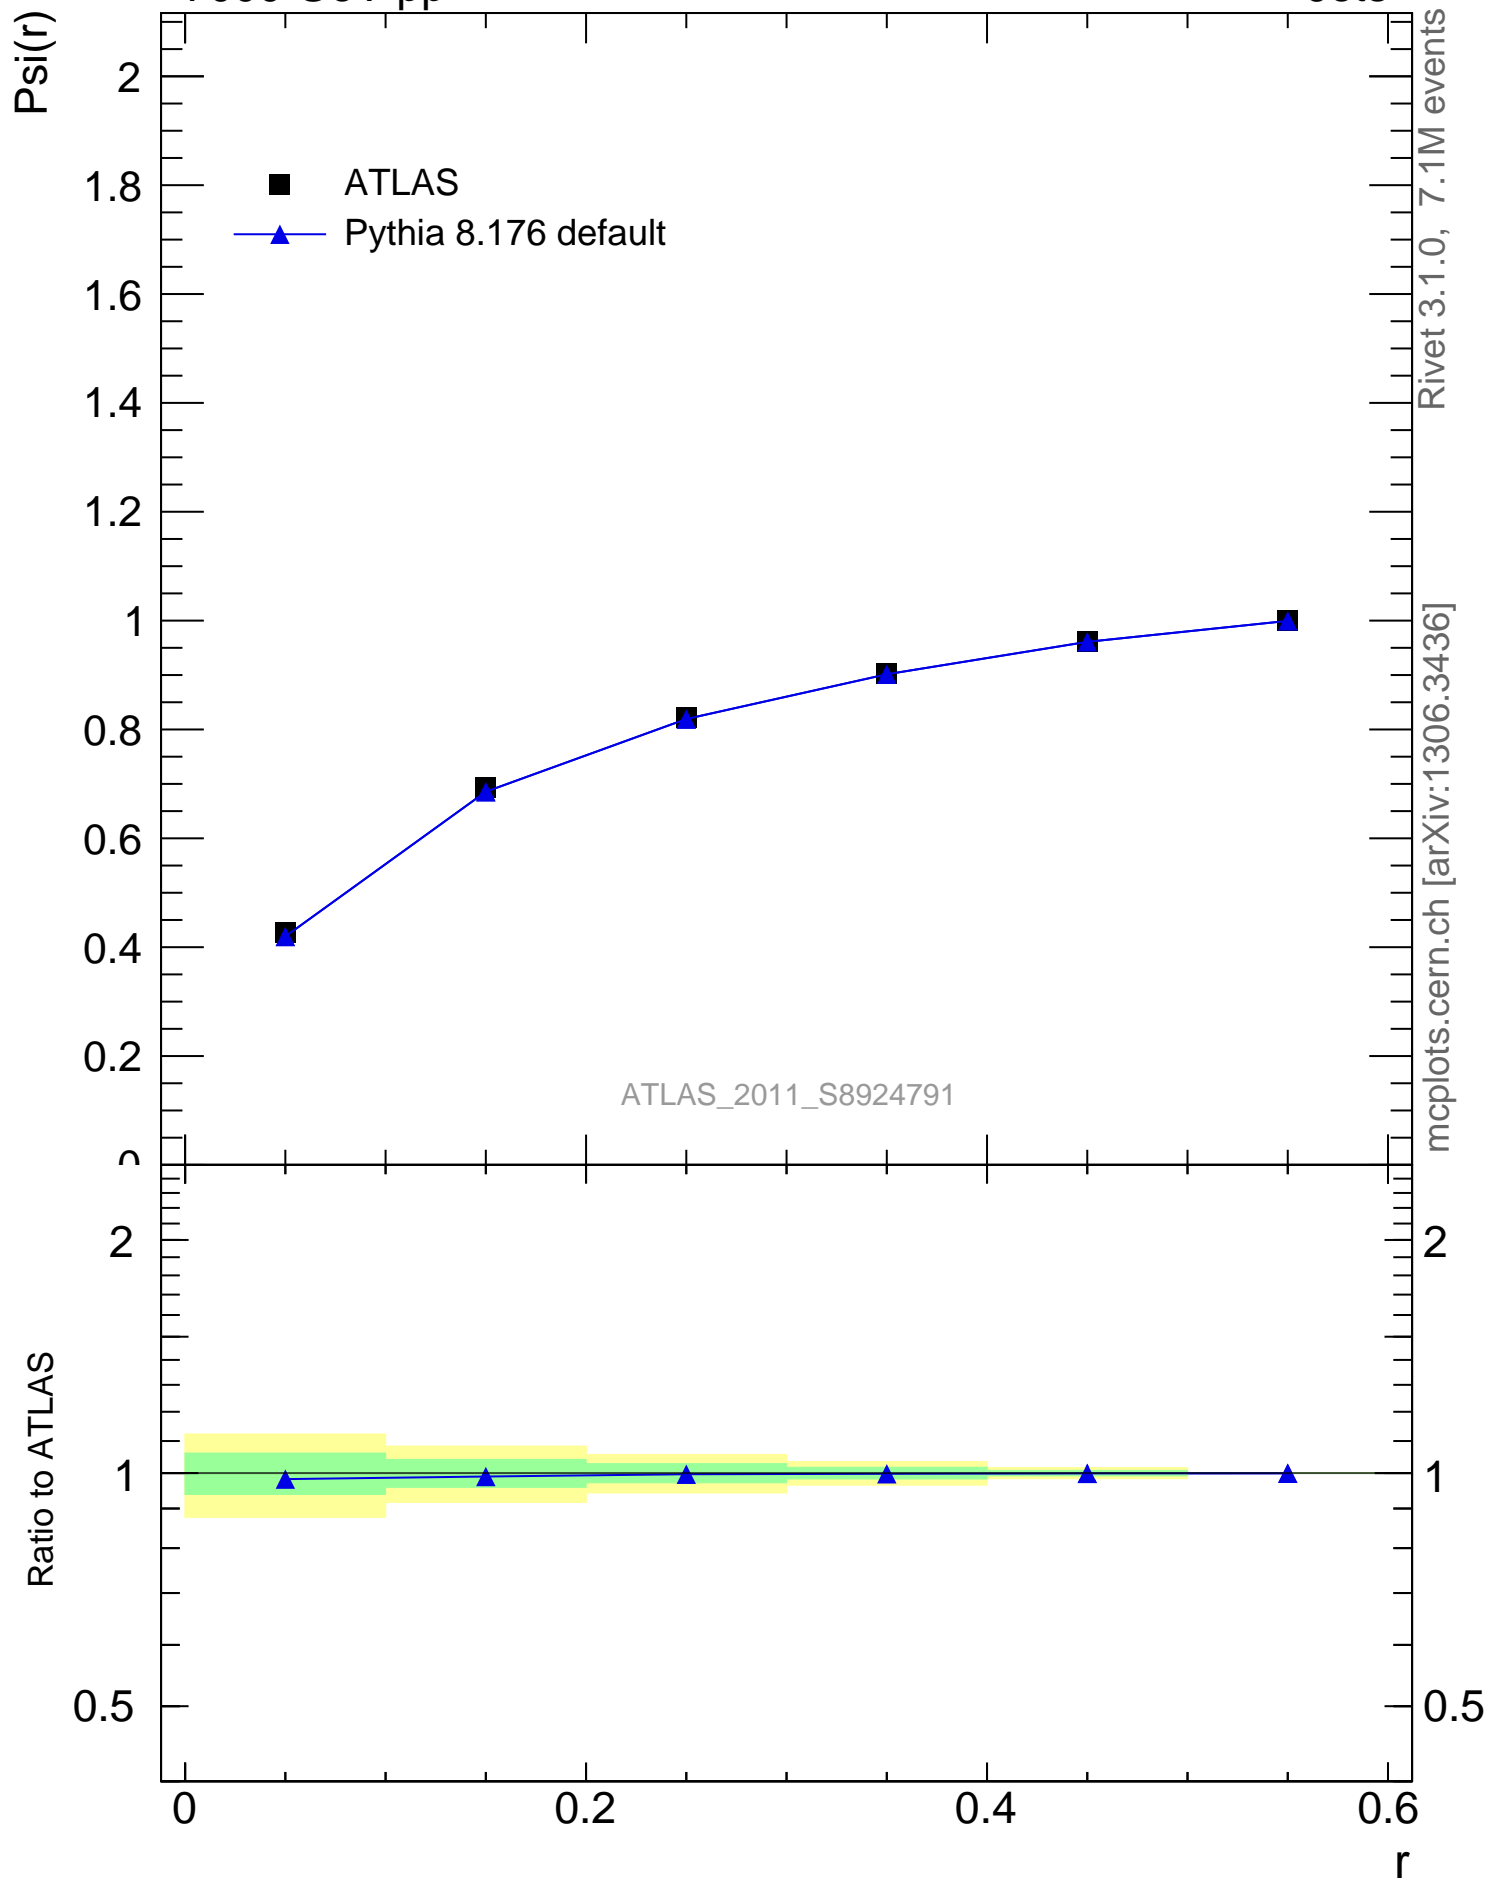

7000 GeV pp

Jets

■ ATLAS
▲ Pythia 8.176 default

ATLAS_2011_S8924791

Rivet 3.1.0, 7.1M events
mcplots.cern.ch [arXiv:1306.3436]