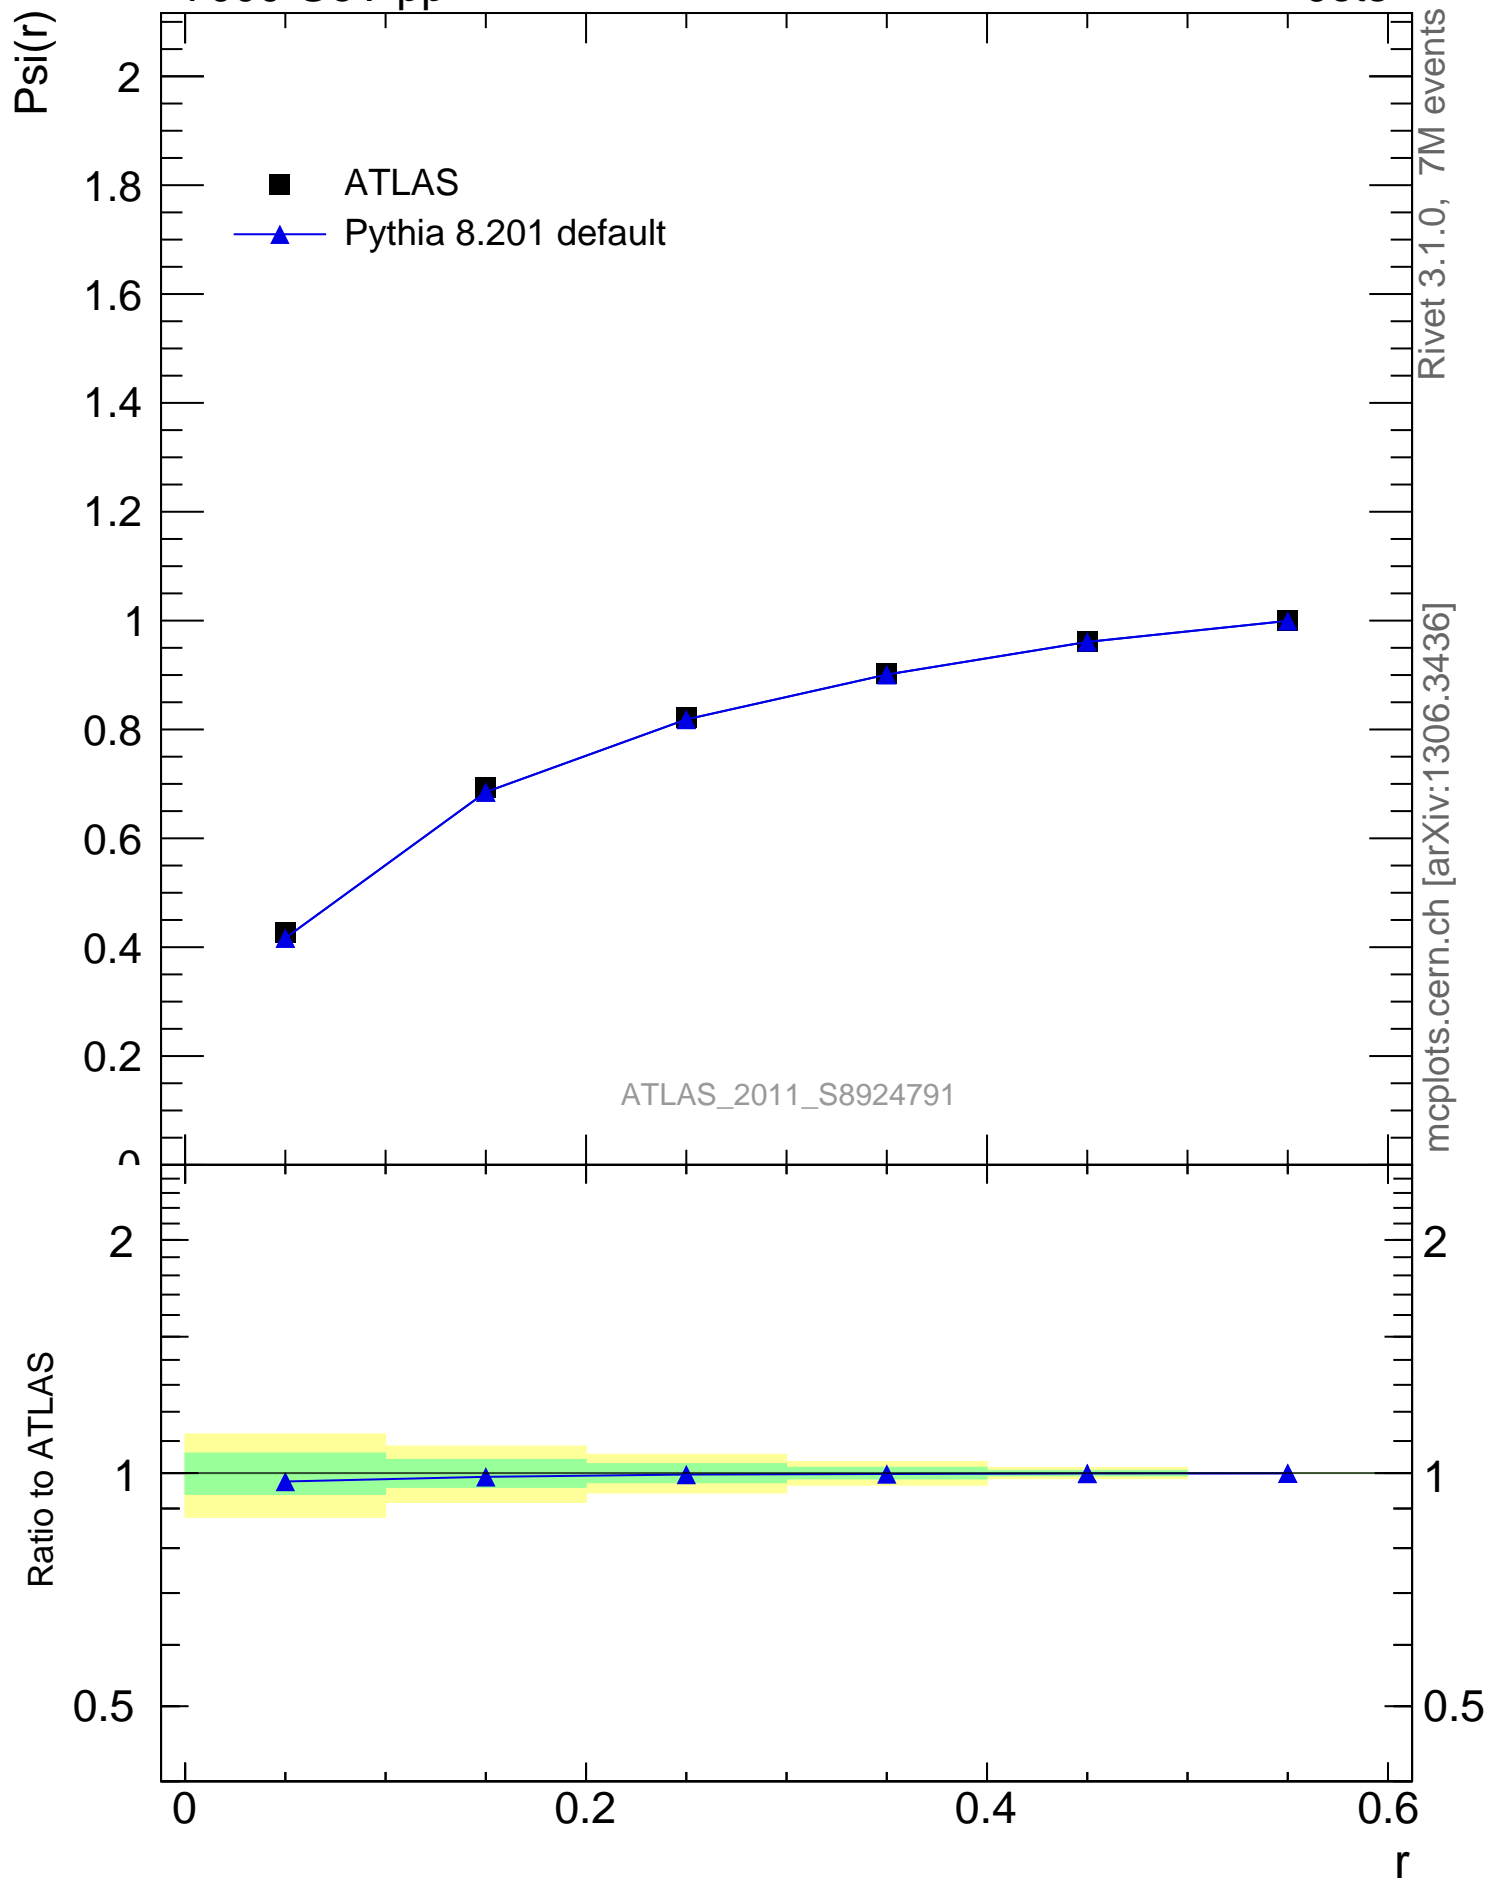

7000 GeV pp

Jets

Rivet 3.1.0, 7M events
mcplots.cern.ch [arXiv:1306.3436]

ATLAS_2011_S8924791