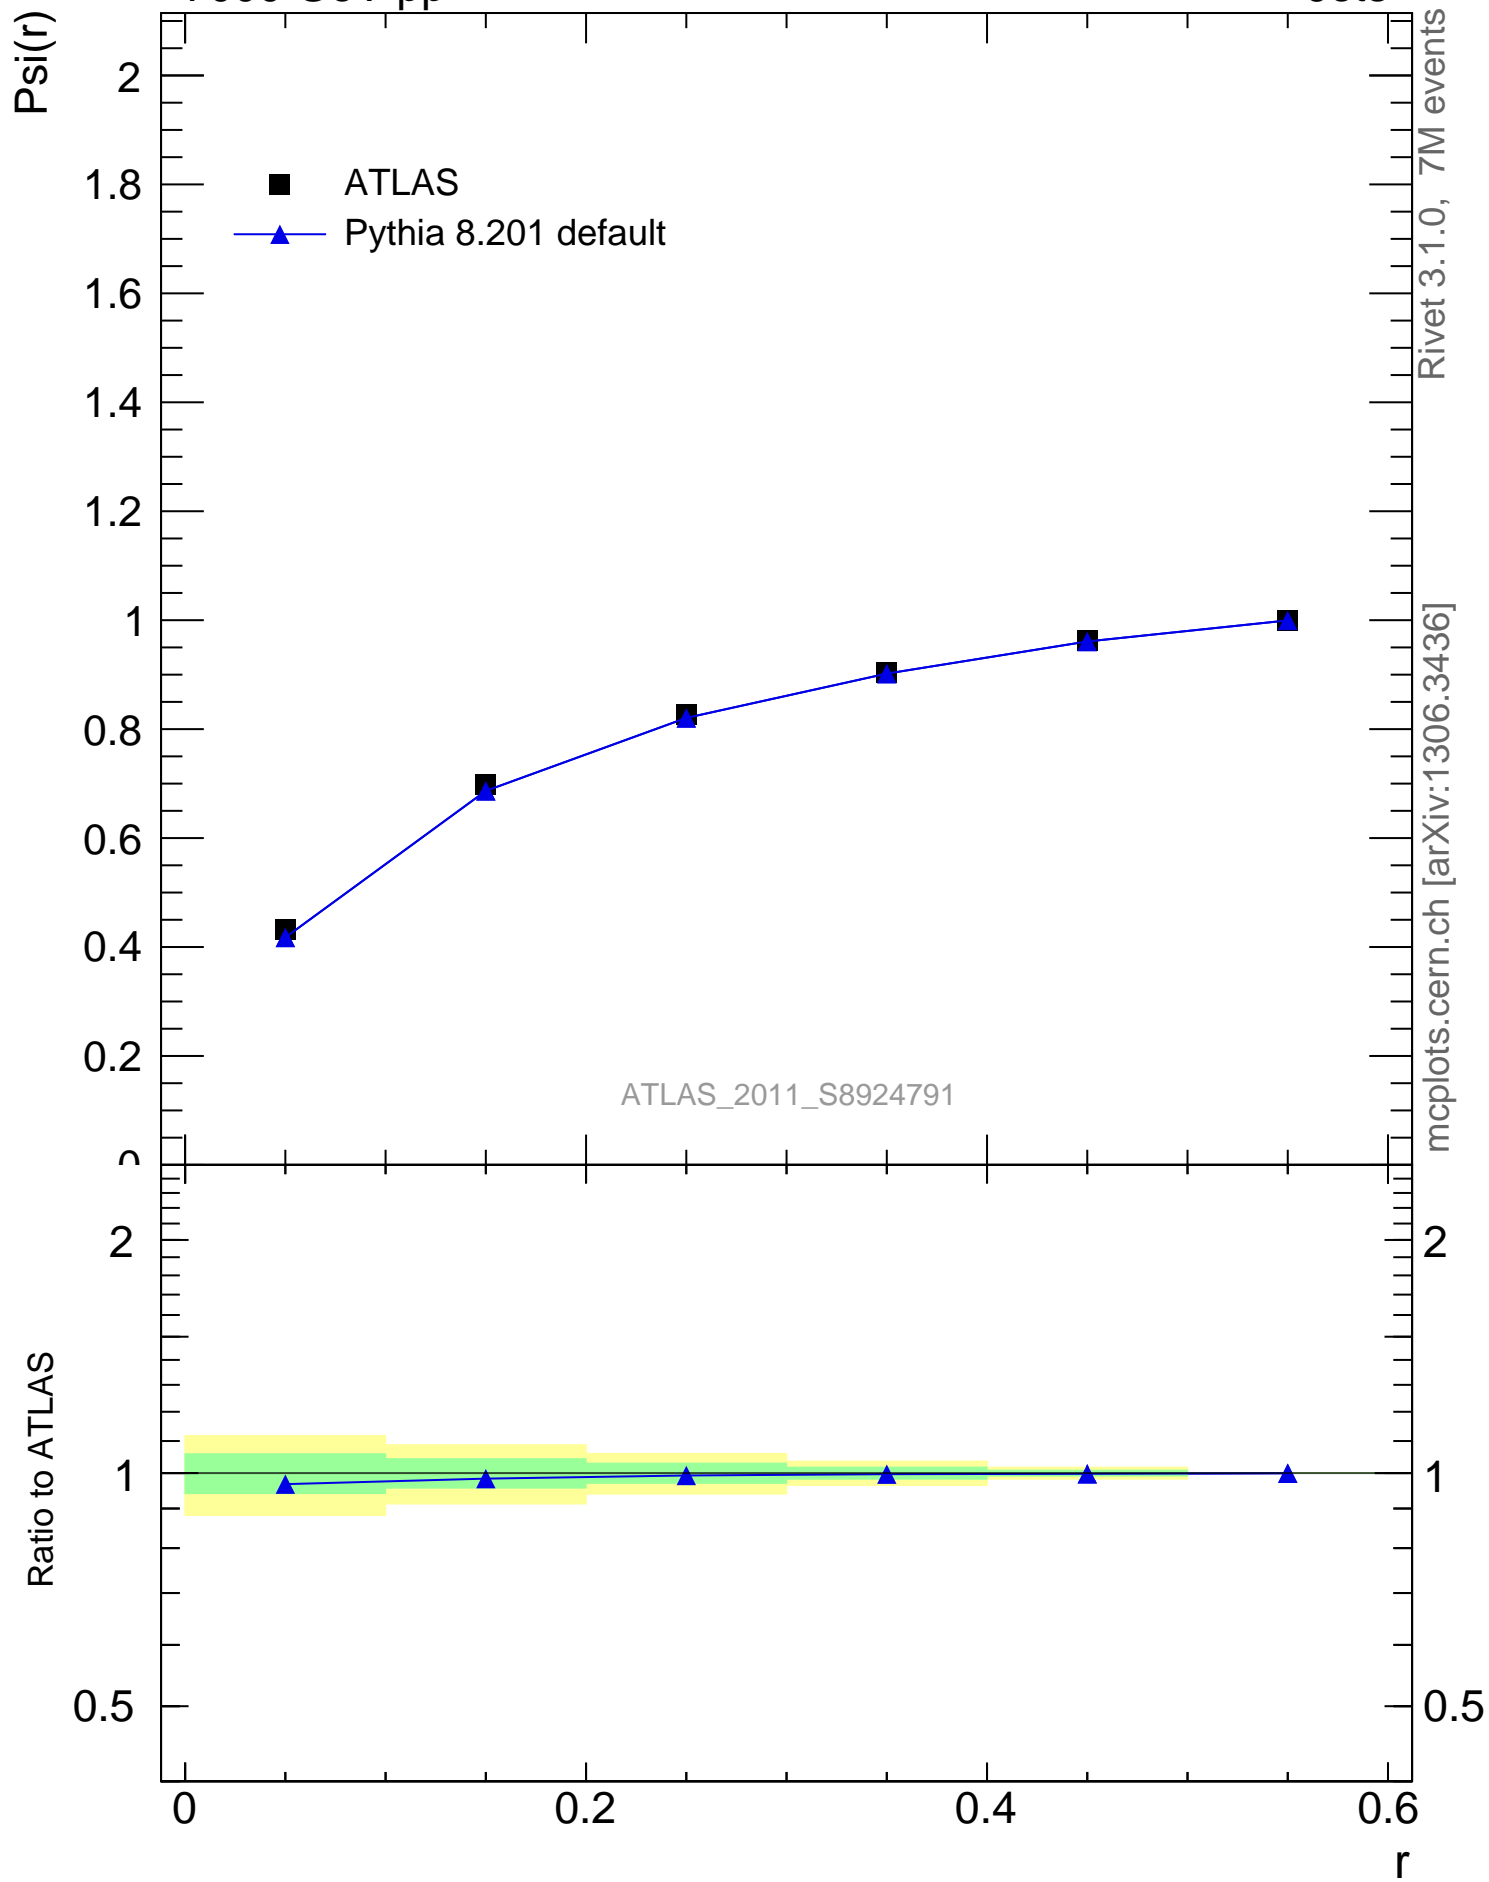

7000 GeV pp

Jets

■ ATLAS
▲ Pythia 8.201 default

ATLAS_2011_S8924791

Rivet 3.1.0, 7M events
mcplots.cern.ch [arXiv:1306.3436]