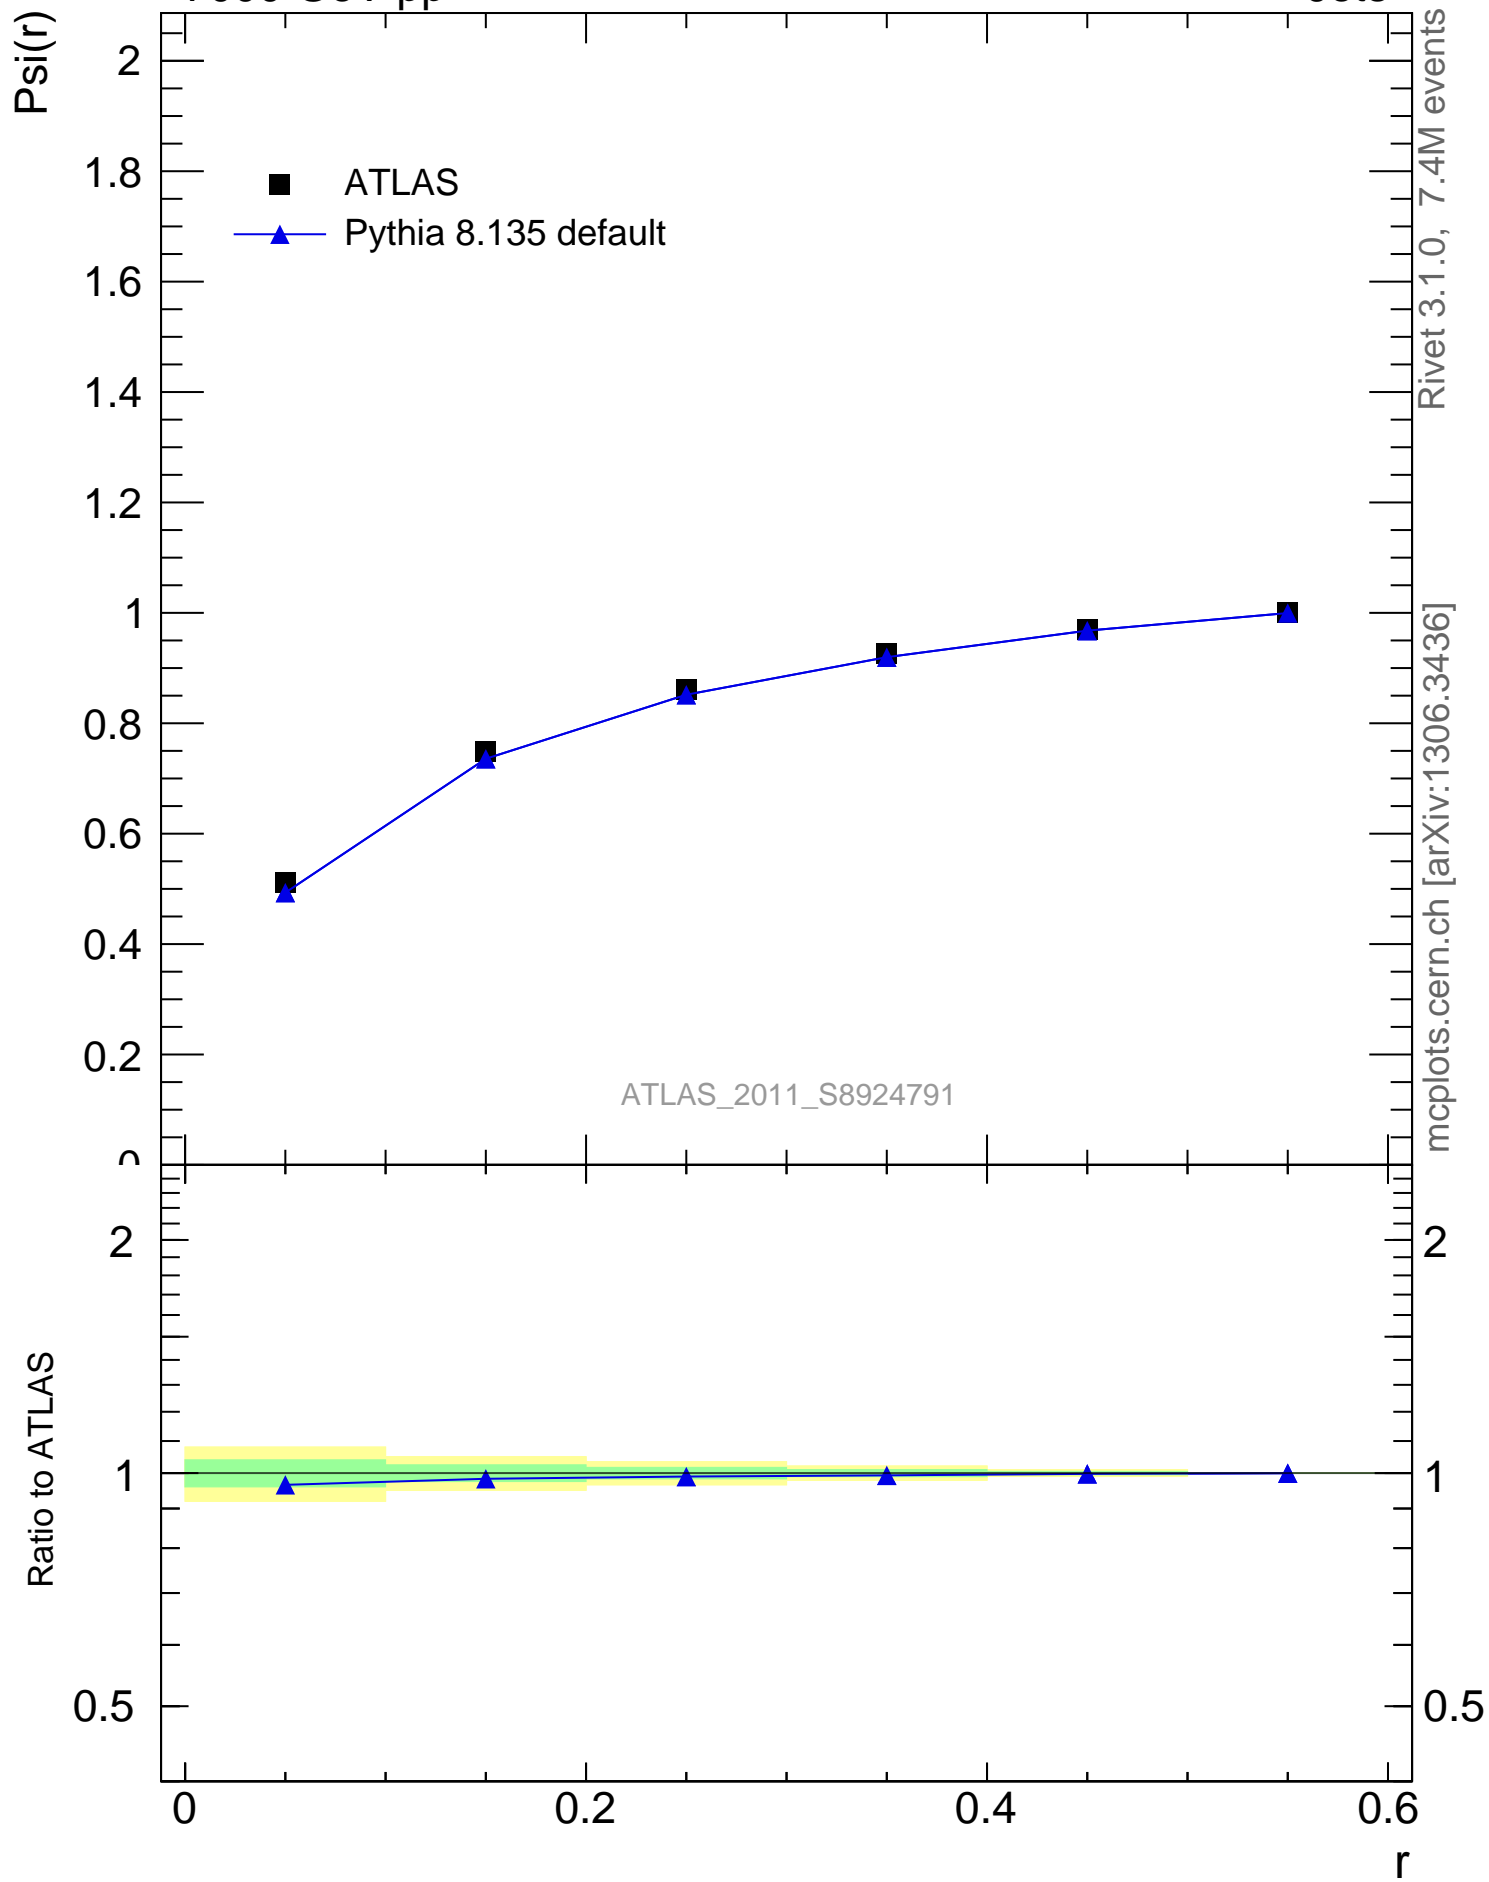

7000 GeV pp

Jets

■ ATLAS
▲ Pythia 8.135 default

ATLAS_2011_S8924791

Rivet 3.1.0, 7.4M events
mcplots.cern.ch [arXiv:1306.3436]