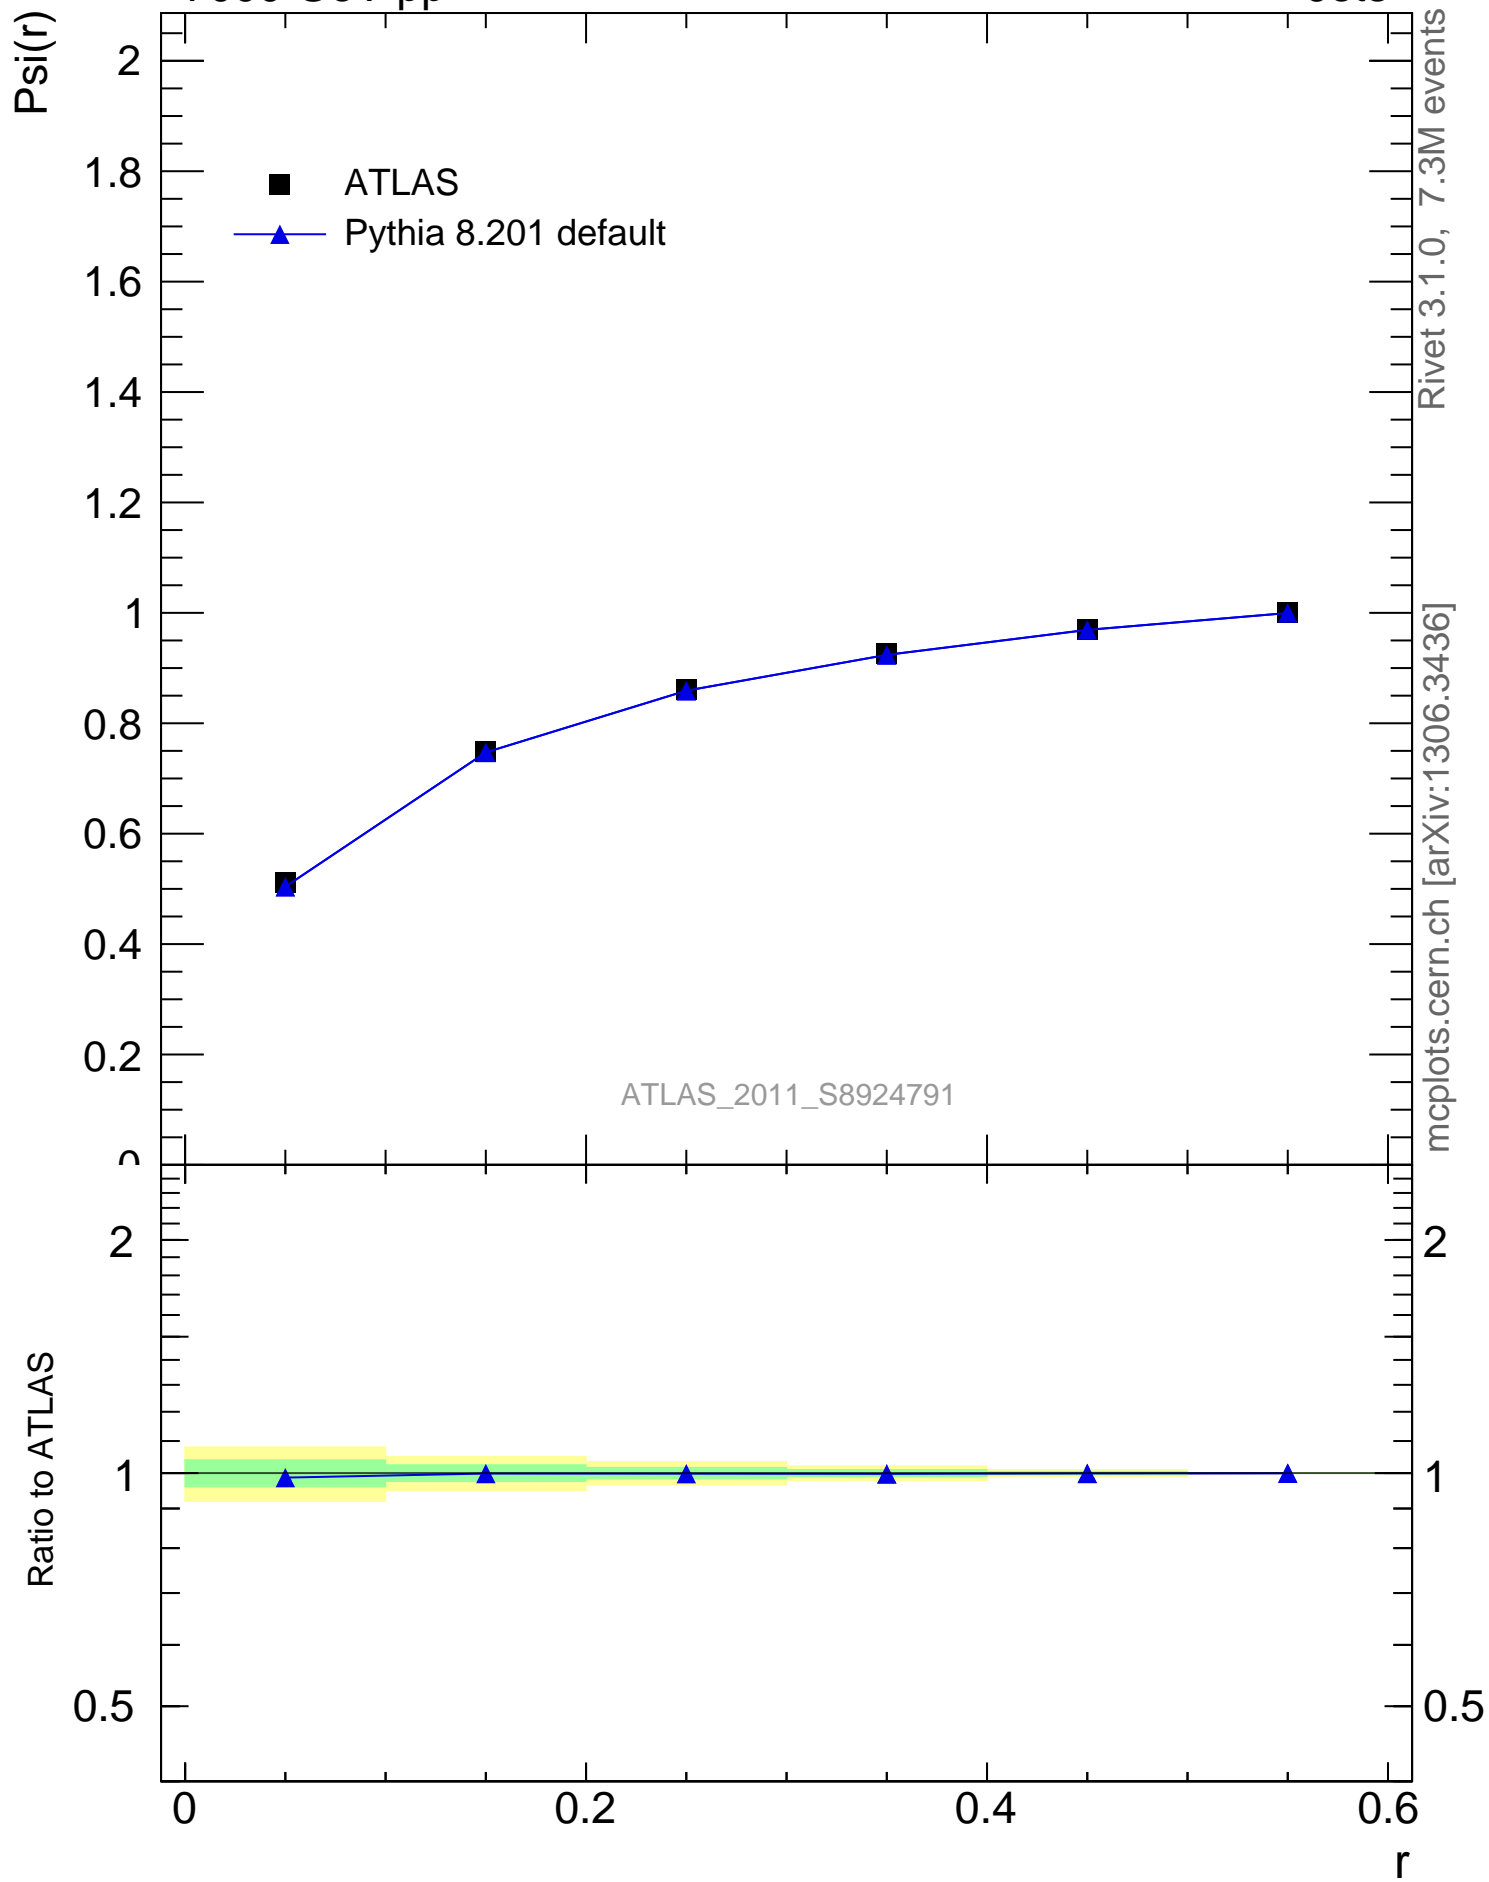

7000 GeV pp

Jets

■ ATLAS  
▲ Pythia 8.201 default

ATLAS\_2011\_S8924791

Rivet 3.1.0, 7.3M events  
mcplots.cern.ch [arXiv:1306.3436]