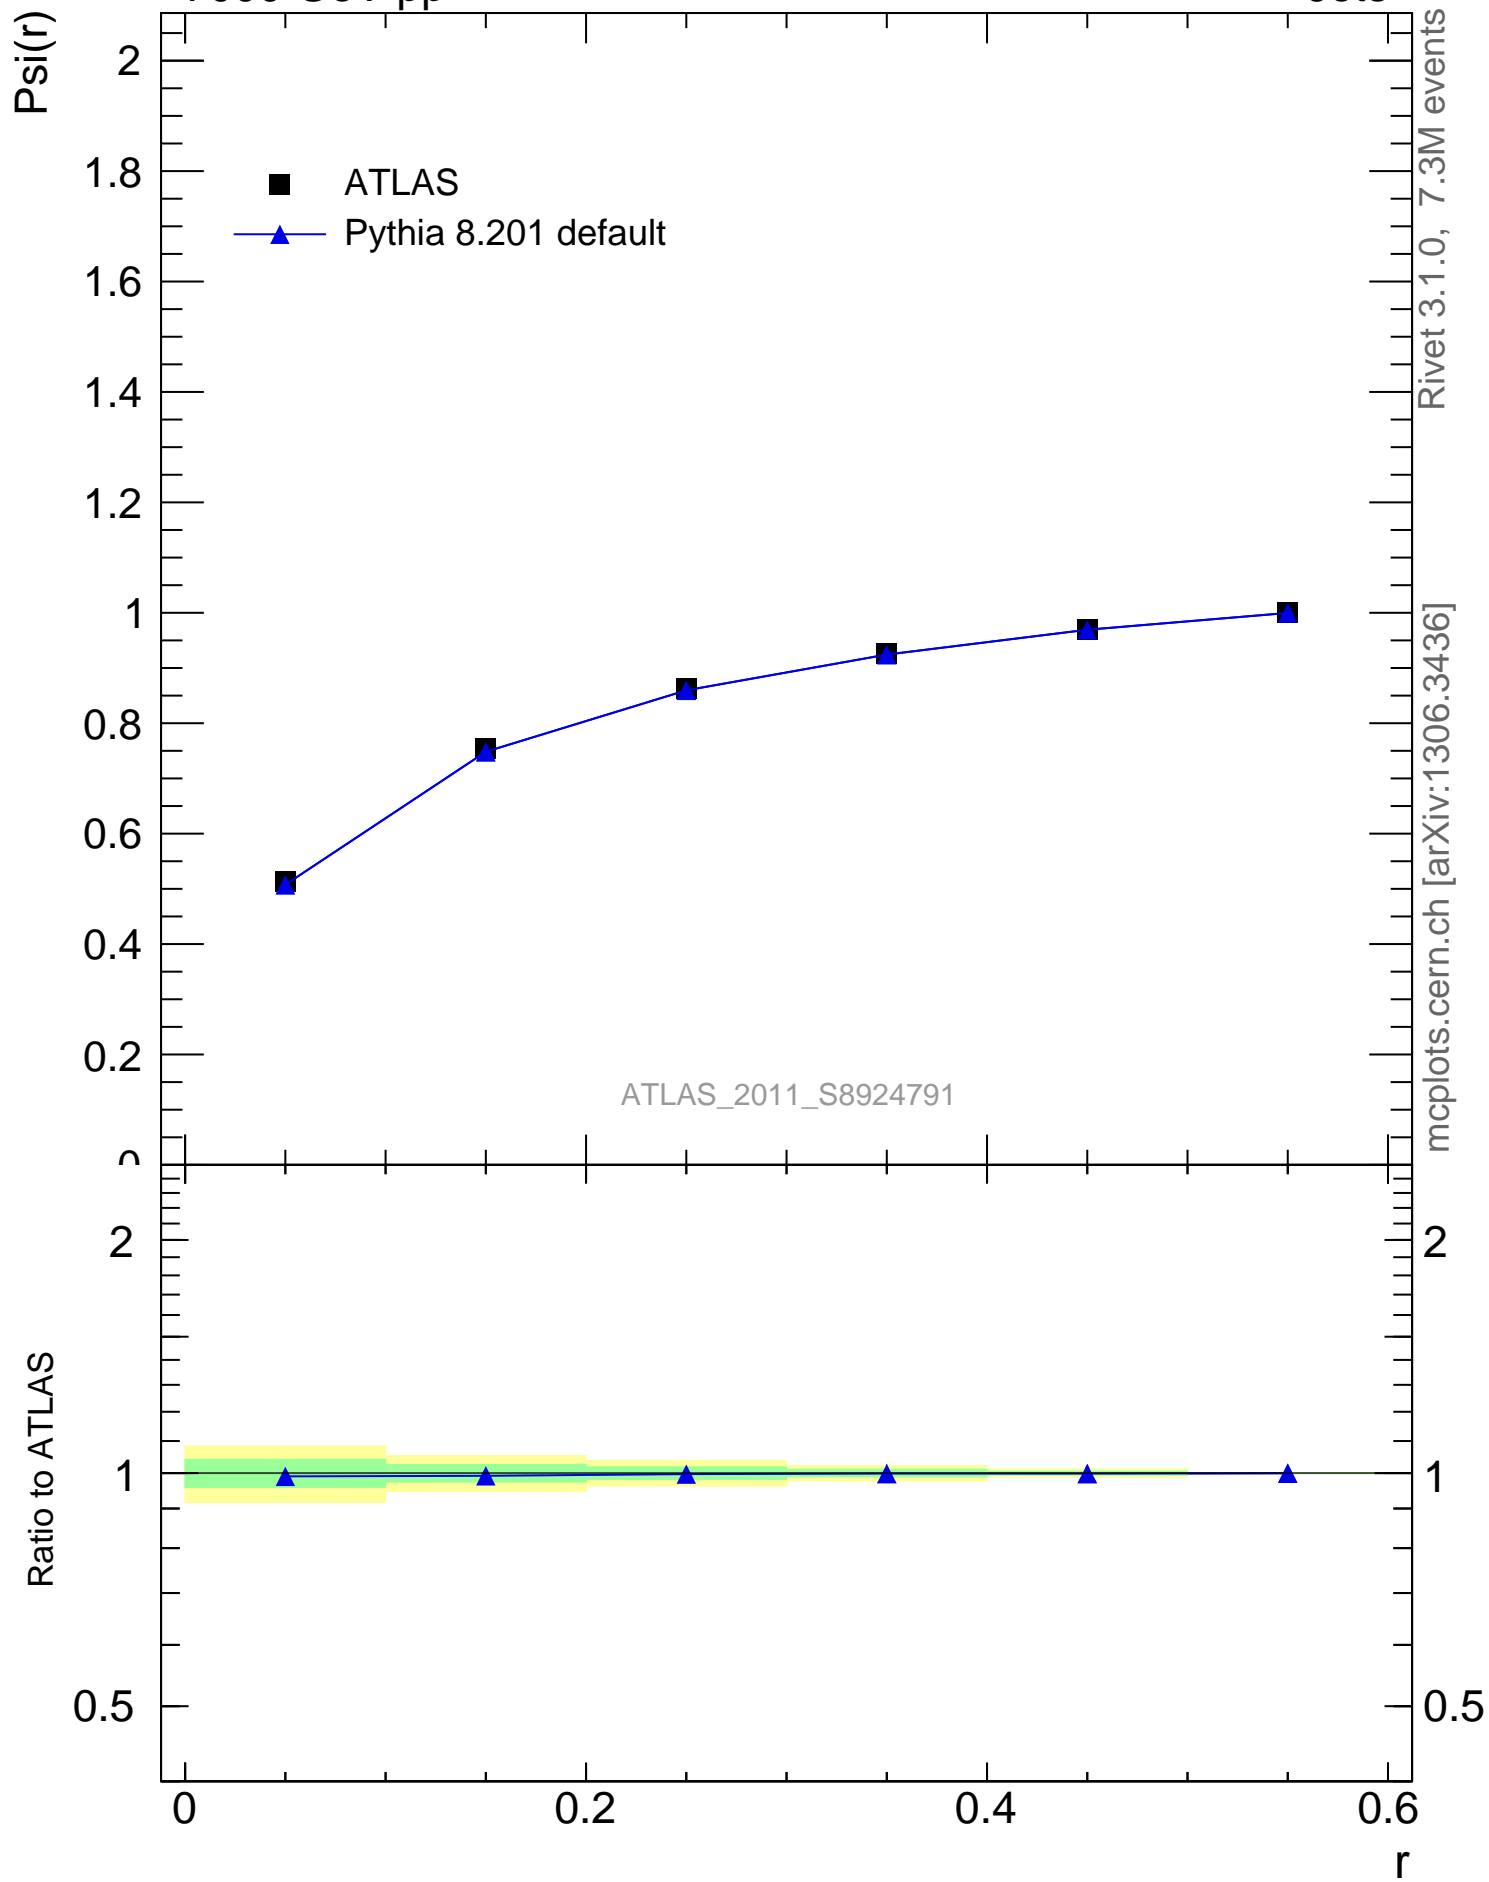

7000 GeV pp

Jets

■ ATLAS  
▲ Pythia 8.201 default

ATLAS\_2011\_S8924791

Rivet 3.1.0, 7.3M events  
mcplots.cern.ch [arXiv:1306.3436]