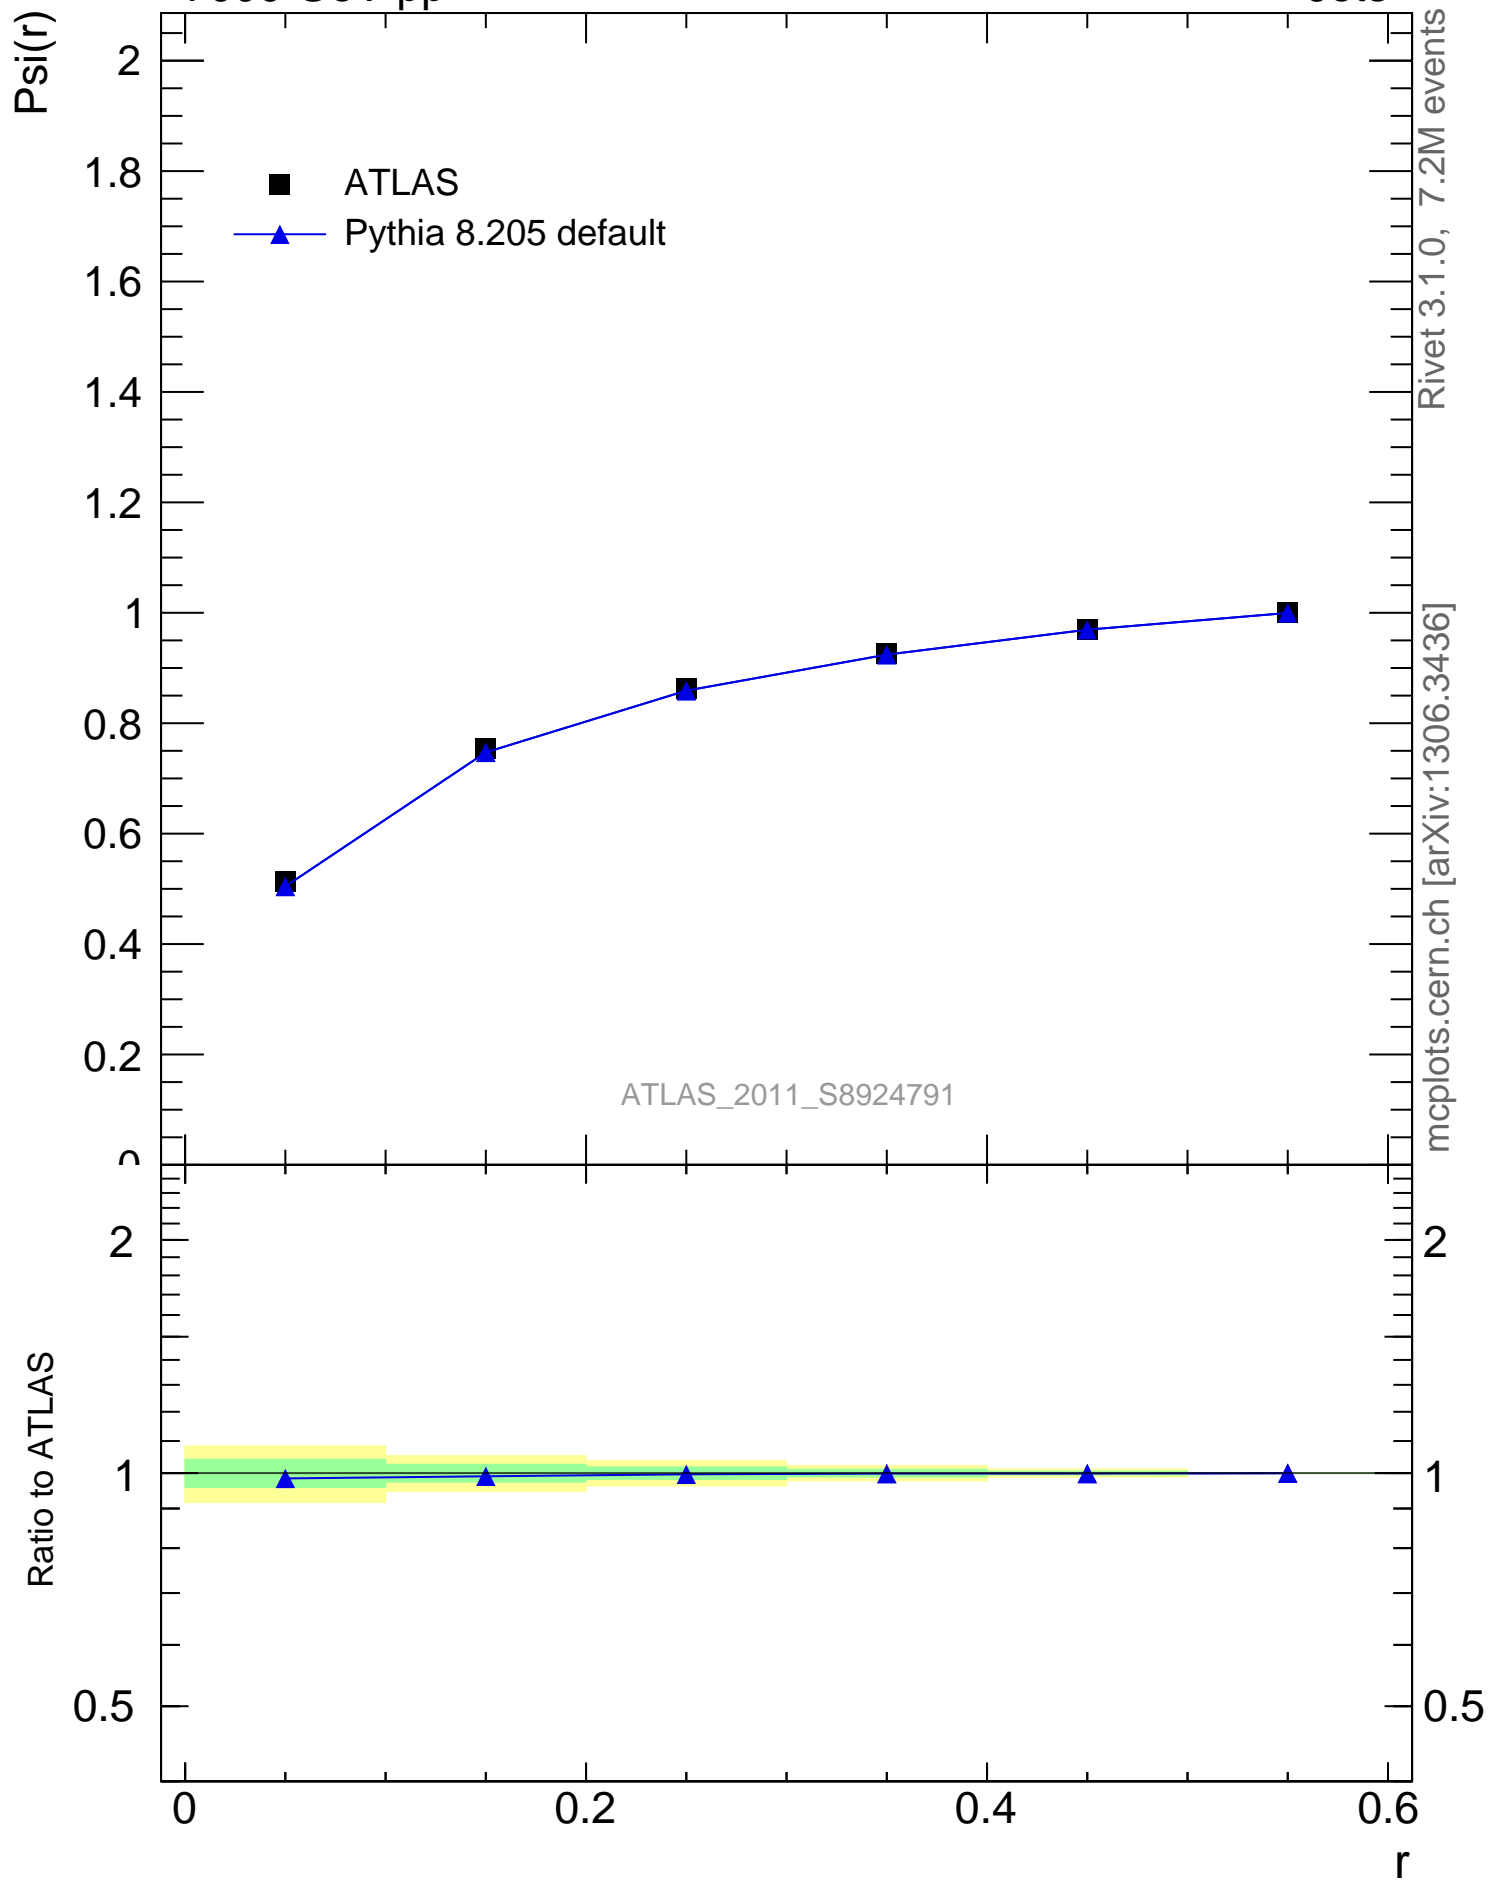

7000 GeV pp

Jets

■ ATLAS  
▲ Pythia 8.205 default

ATLAS\_2011\_S8924791

Rivet 3.1.0, 7.2M events  
mcplots.cern.ch [arXiv:1306.3436]