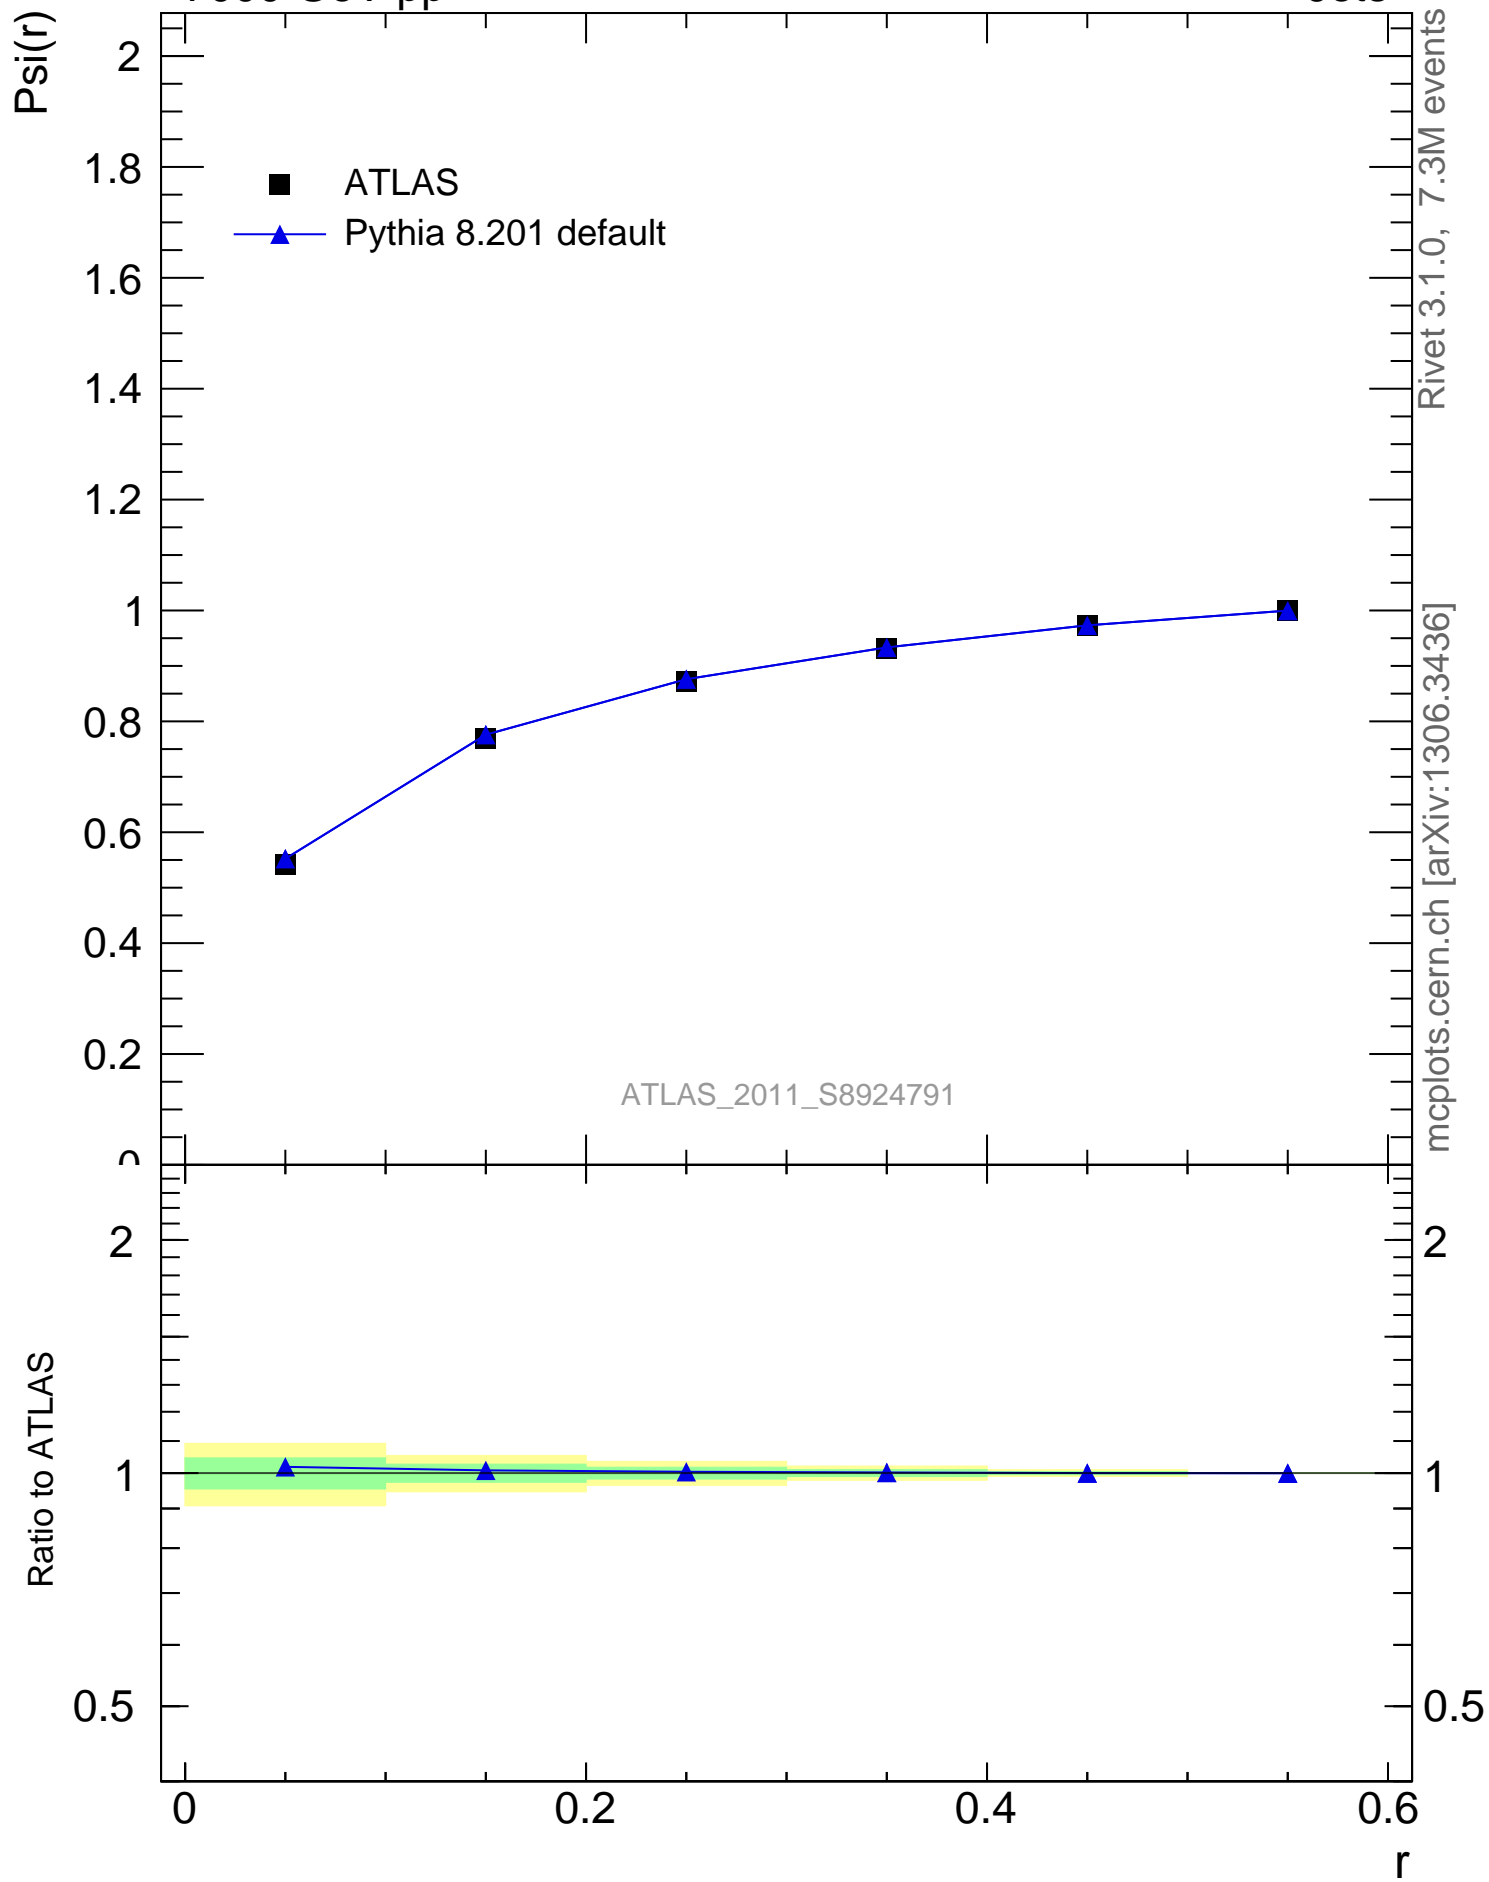

7000 GeV pp

Jets

■ ATLAS
▲ Pythia 8.201 default

ATLAS_2011_S8924791

Rivet 3.1.0, 7.3M events
mcplots.cern.ch [arXiv:1306.3436]