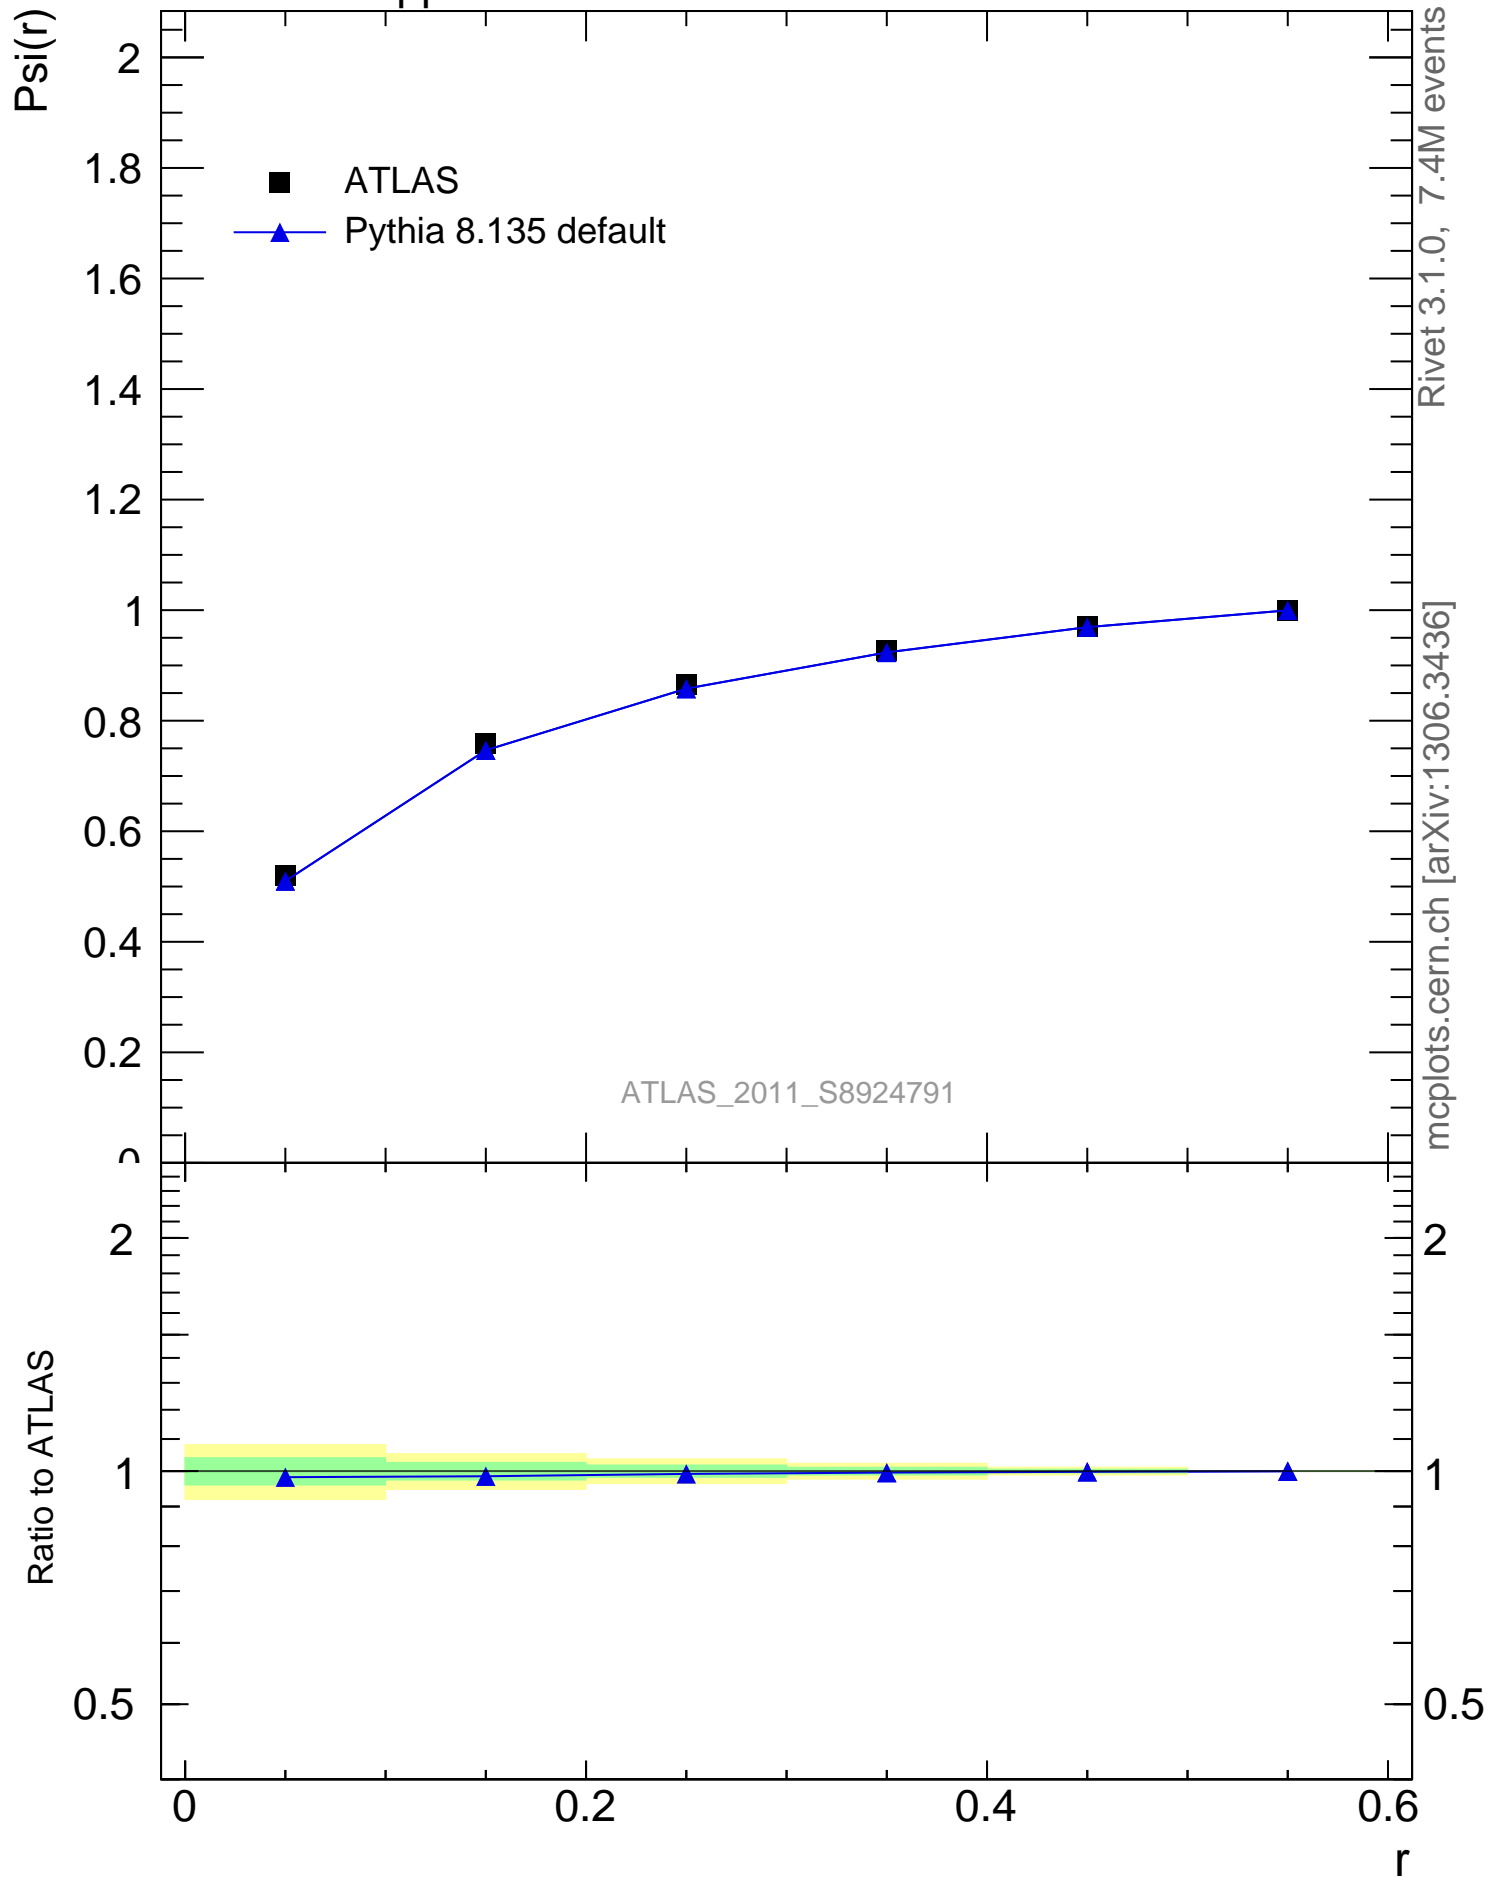

7000 GeV pp

Jets

■ ATLAS
▲ Pythia 8.135 default

ATLAS_2011_S8924791

Rivet 3.1.0, 7.4M events
mcplots.cern.ch [arXiv:1306.3436]