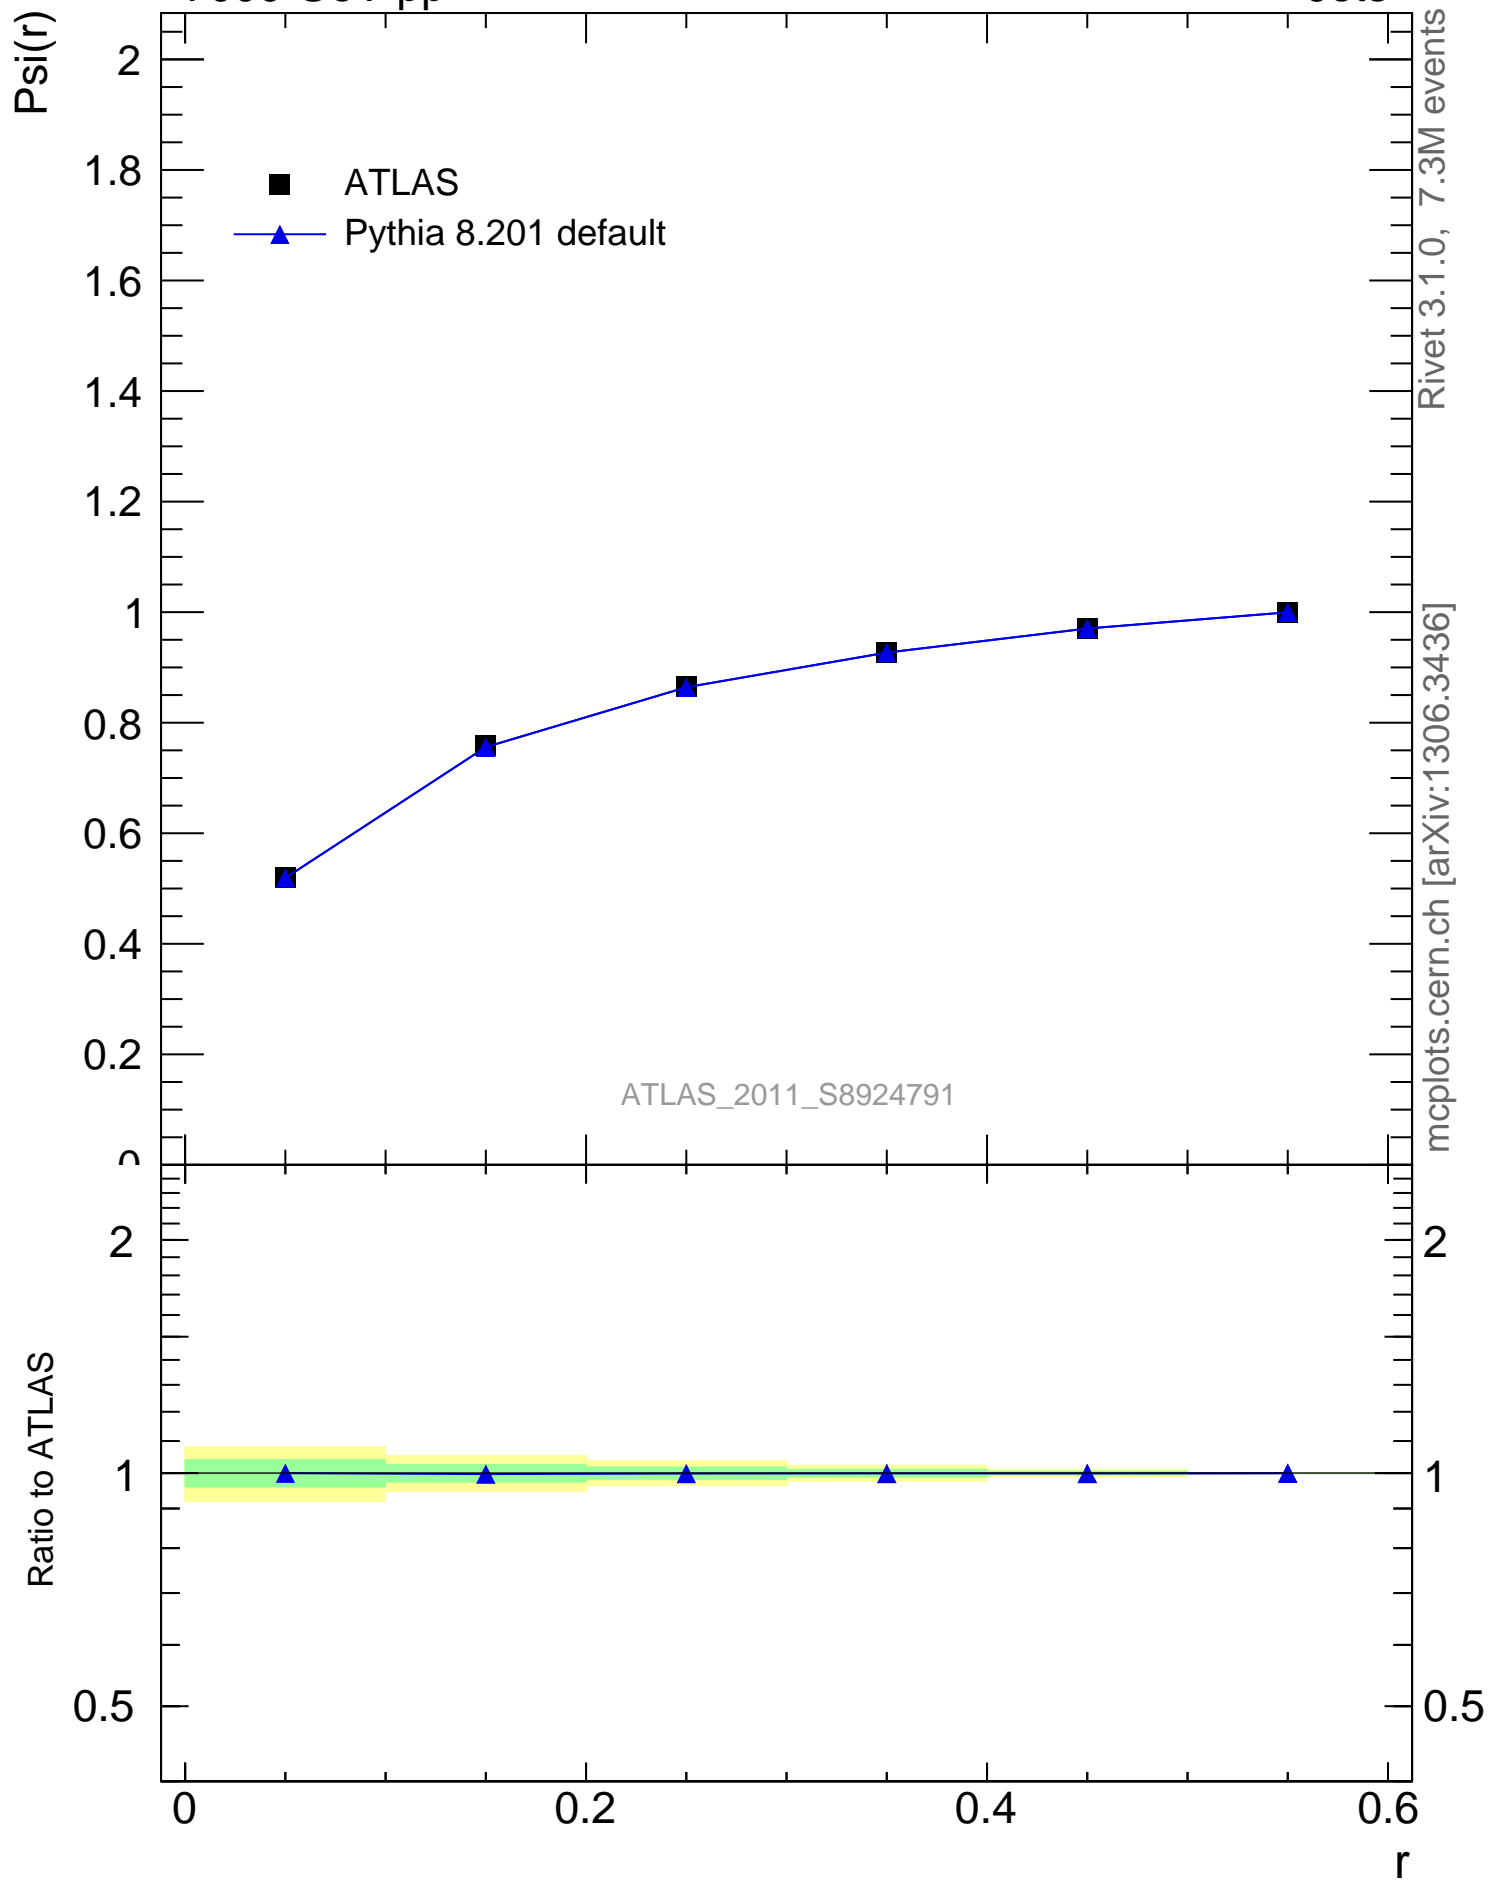

7000 GeV pp

Jets

■ ATLAS  
▲ Pythia 8.201 default

ATLAS\_2011\_S8924791

Rivet 3.1.0, 7.3M events  
mcplots.cern.ch [arXiv:1306.3436]