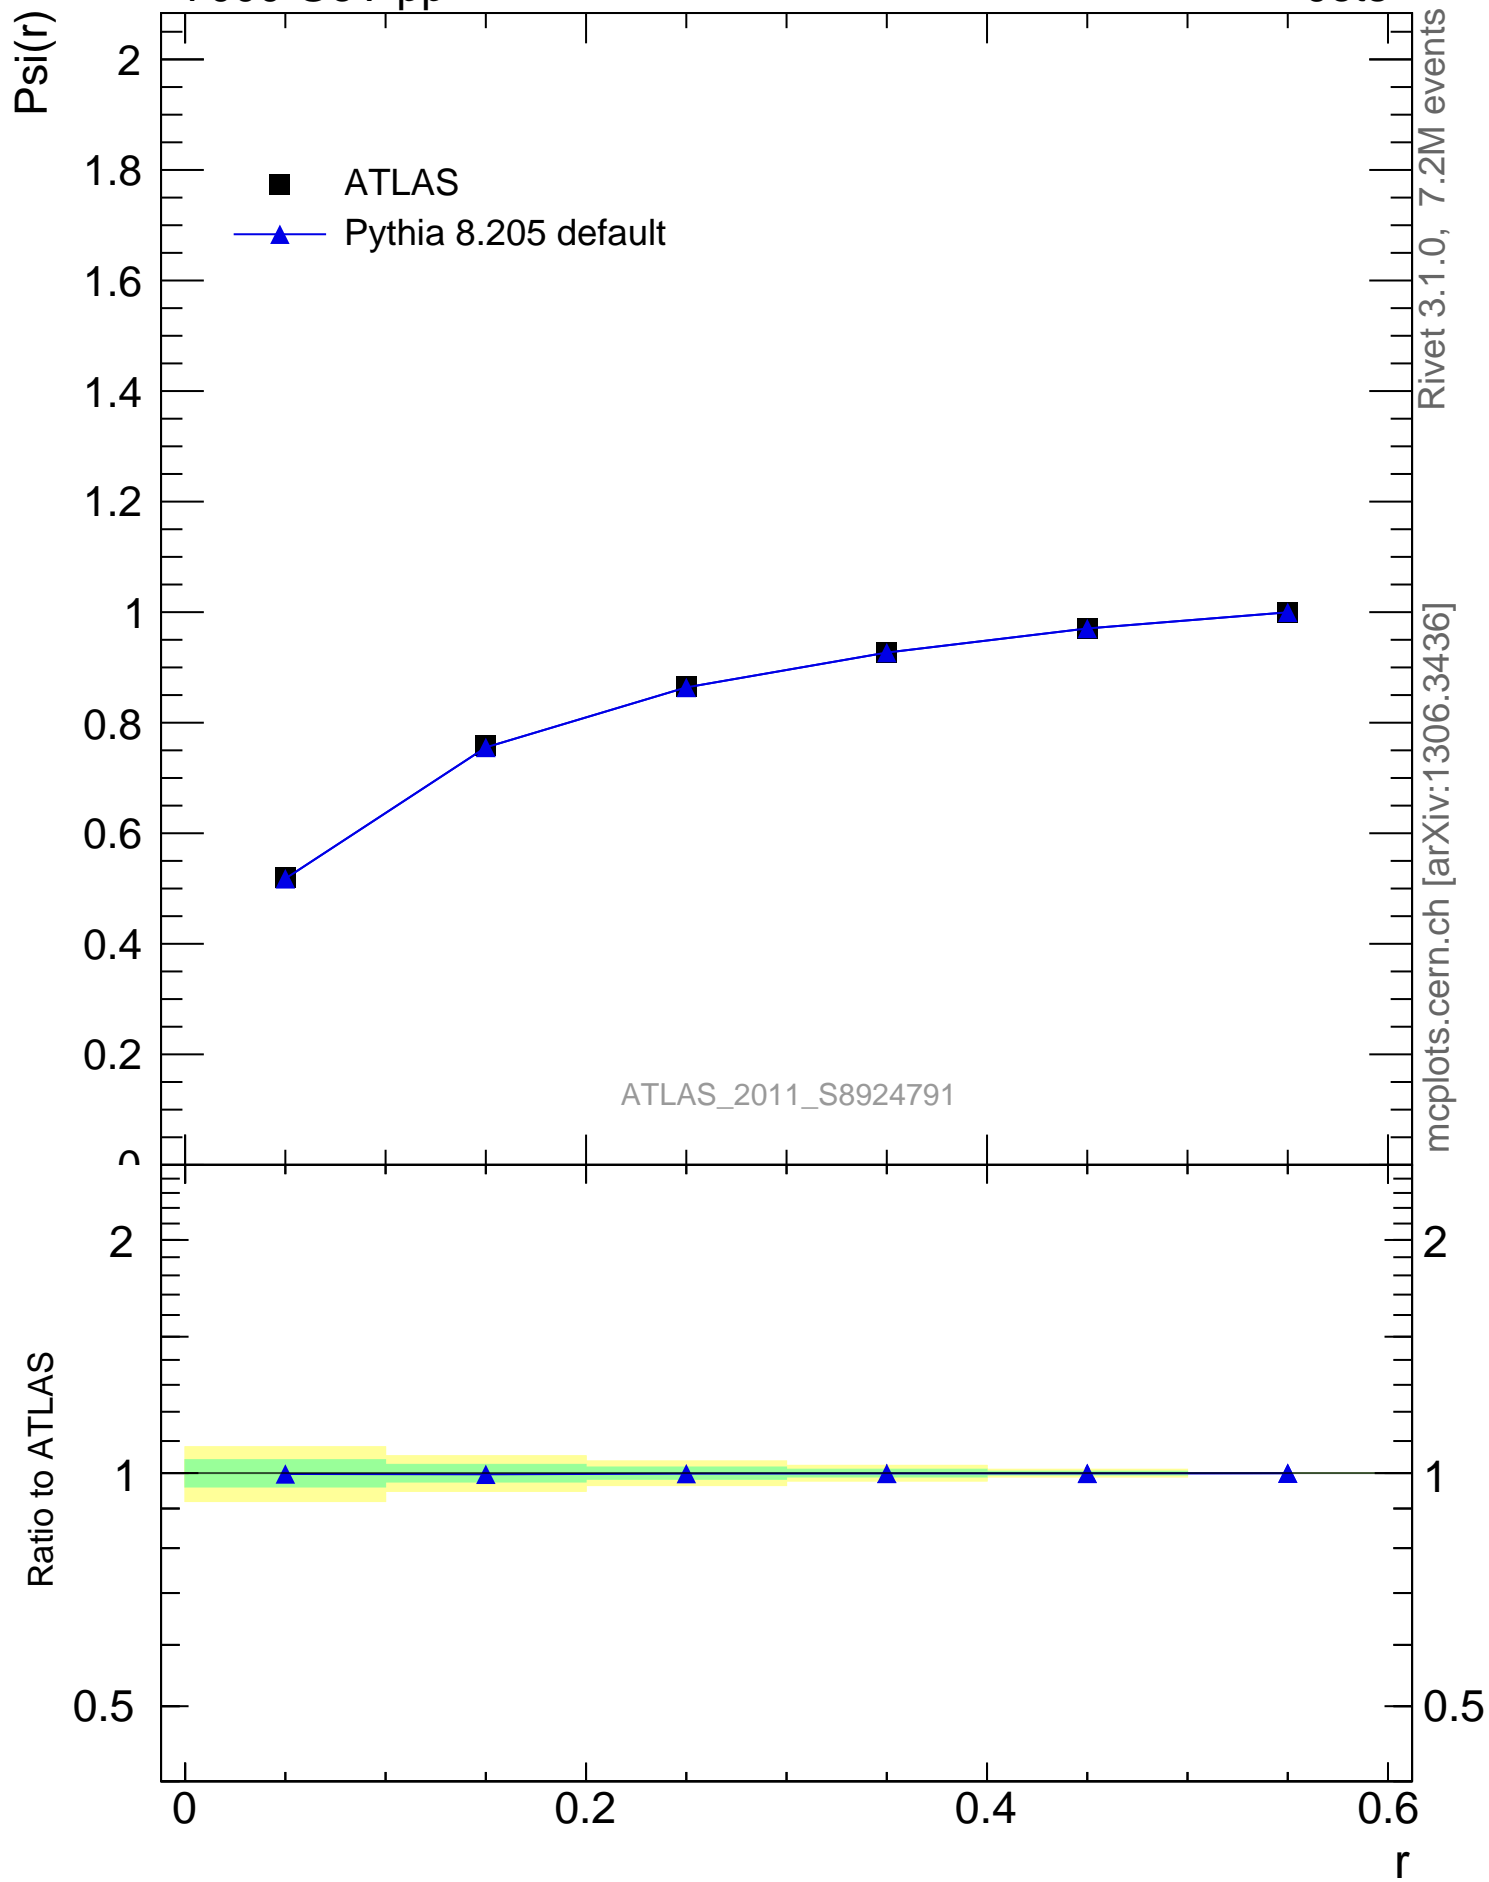

7000 GeV pp

Jets

■ ATLAS  
▲ Pythia 8.205 default

ATLAS\_2011\_S8924791

Rivet 3.1.0, 7.2M events  
mcplots.cern.ch [arXiv:1306.3436]