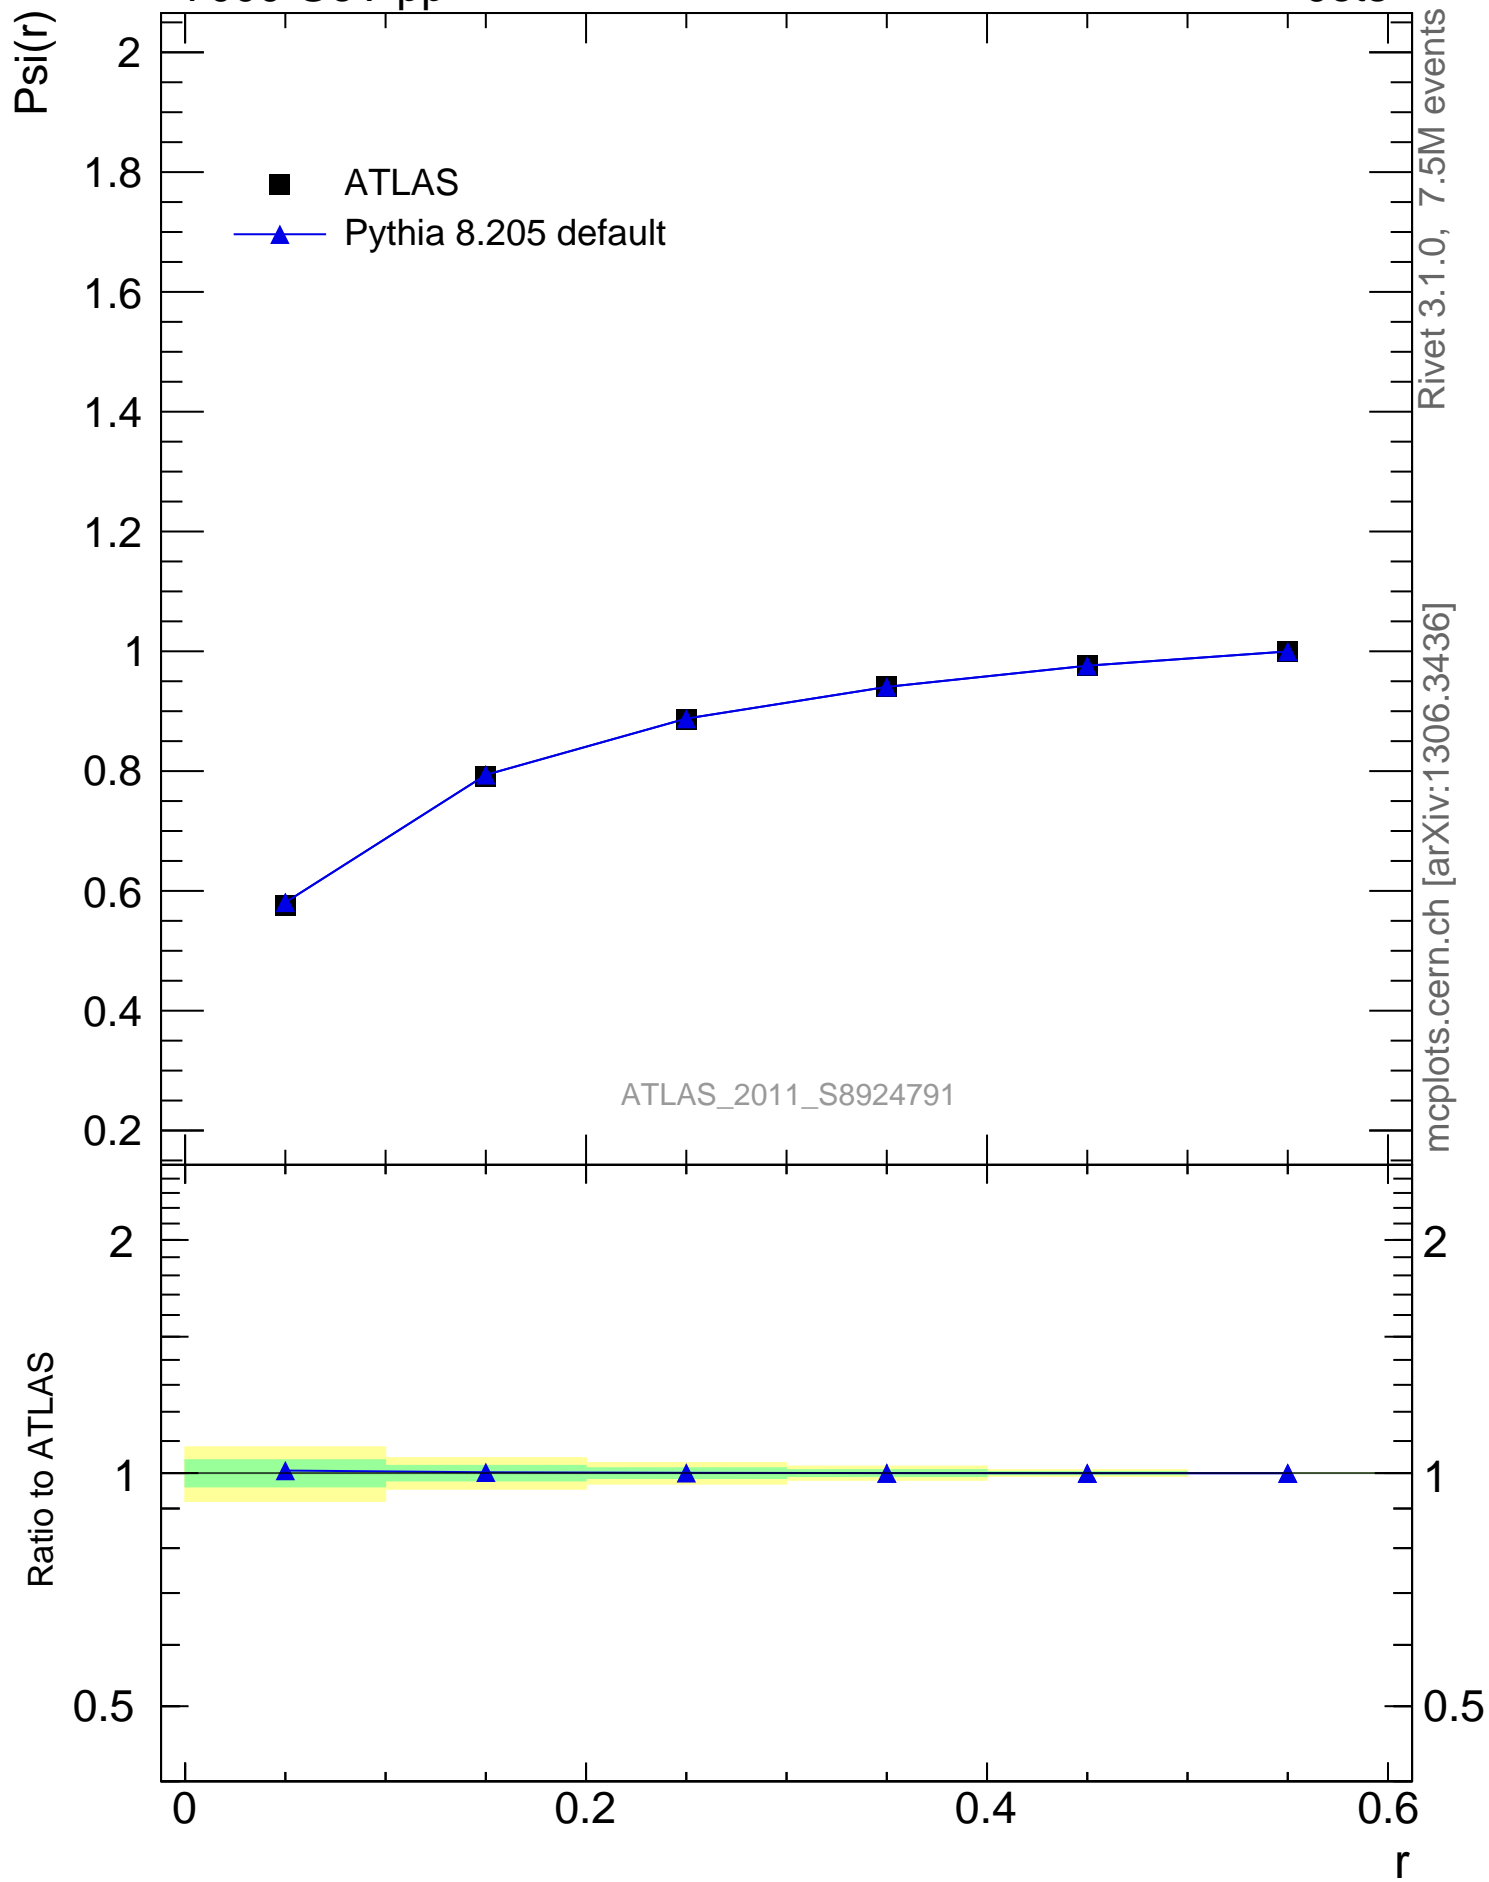

7000 GeV pp

Jets

■ ATLAS  
▲ Pythia 8.205 default

ATLAS\_2011\_S8924791

Rivet 3.1.0, 7.5M events  
mcplots.cern.ch [arXiv:1306.3436]