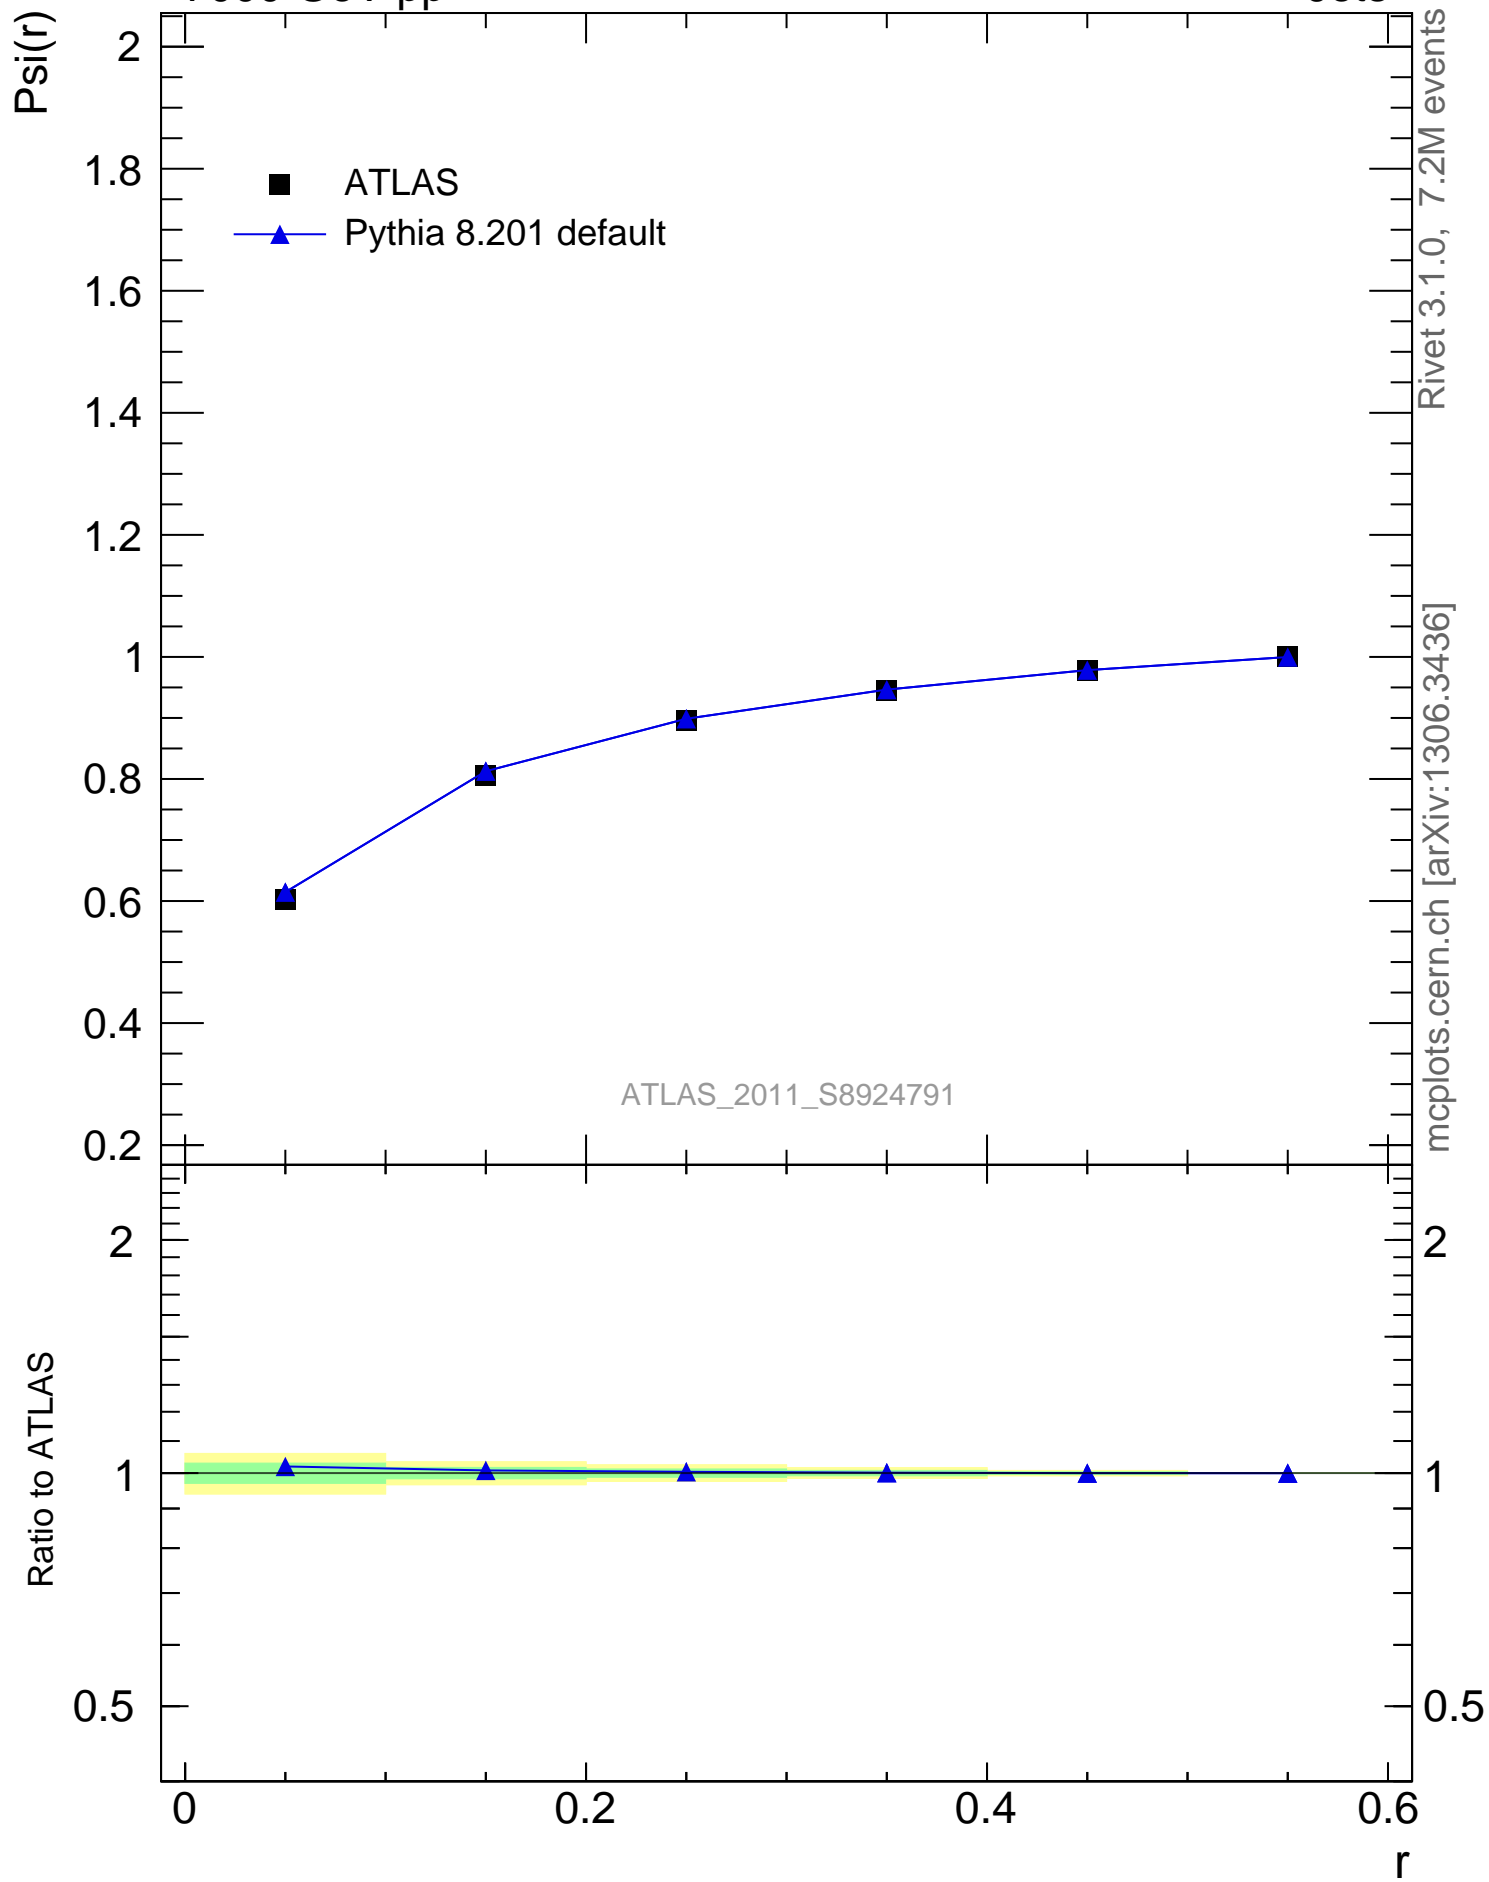

7000 GeV pp

Jets

■ ATLAS
▲ Pythia 8.201 default

ATLAS_2011_S8924791

Rivet 3.1.0, 7.2M events
mcplots.cern.ch [arXiv:1306.3436]