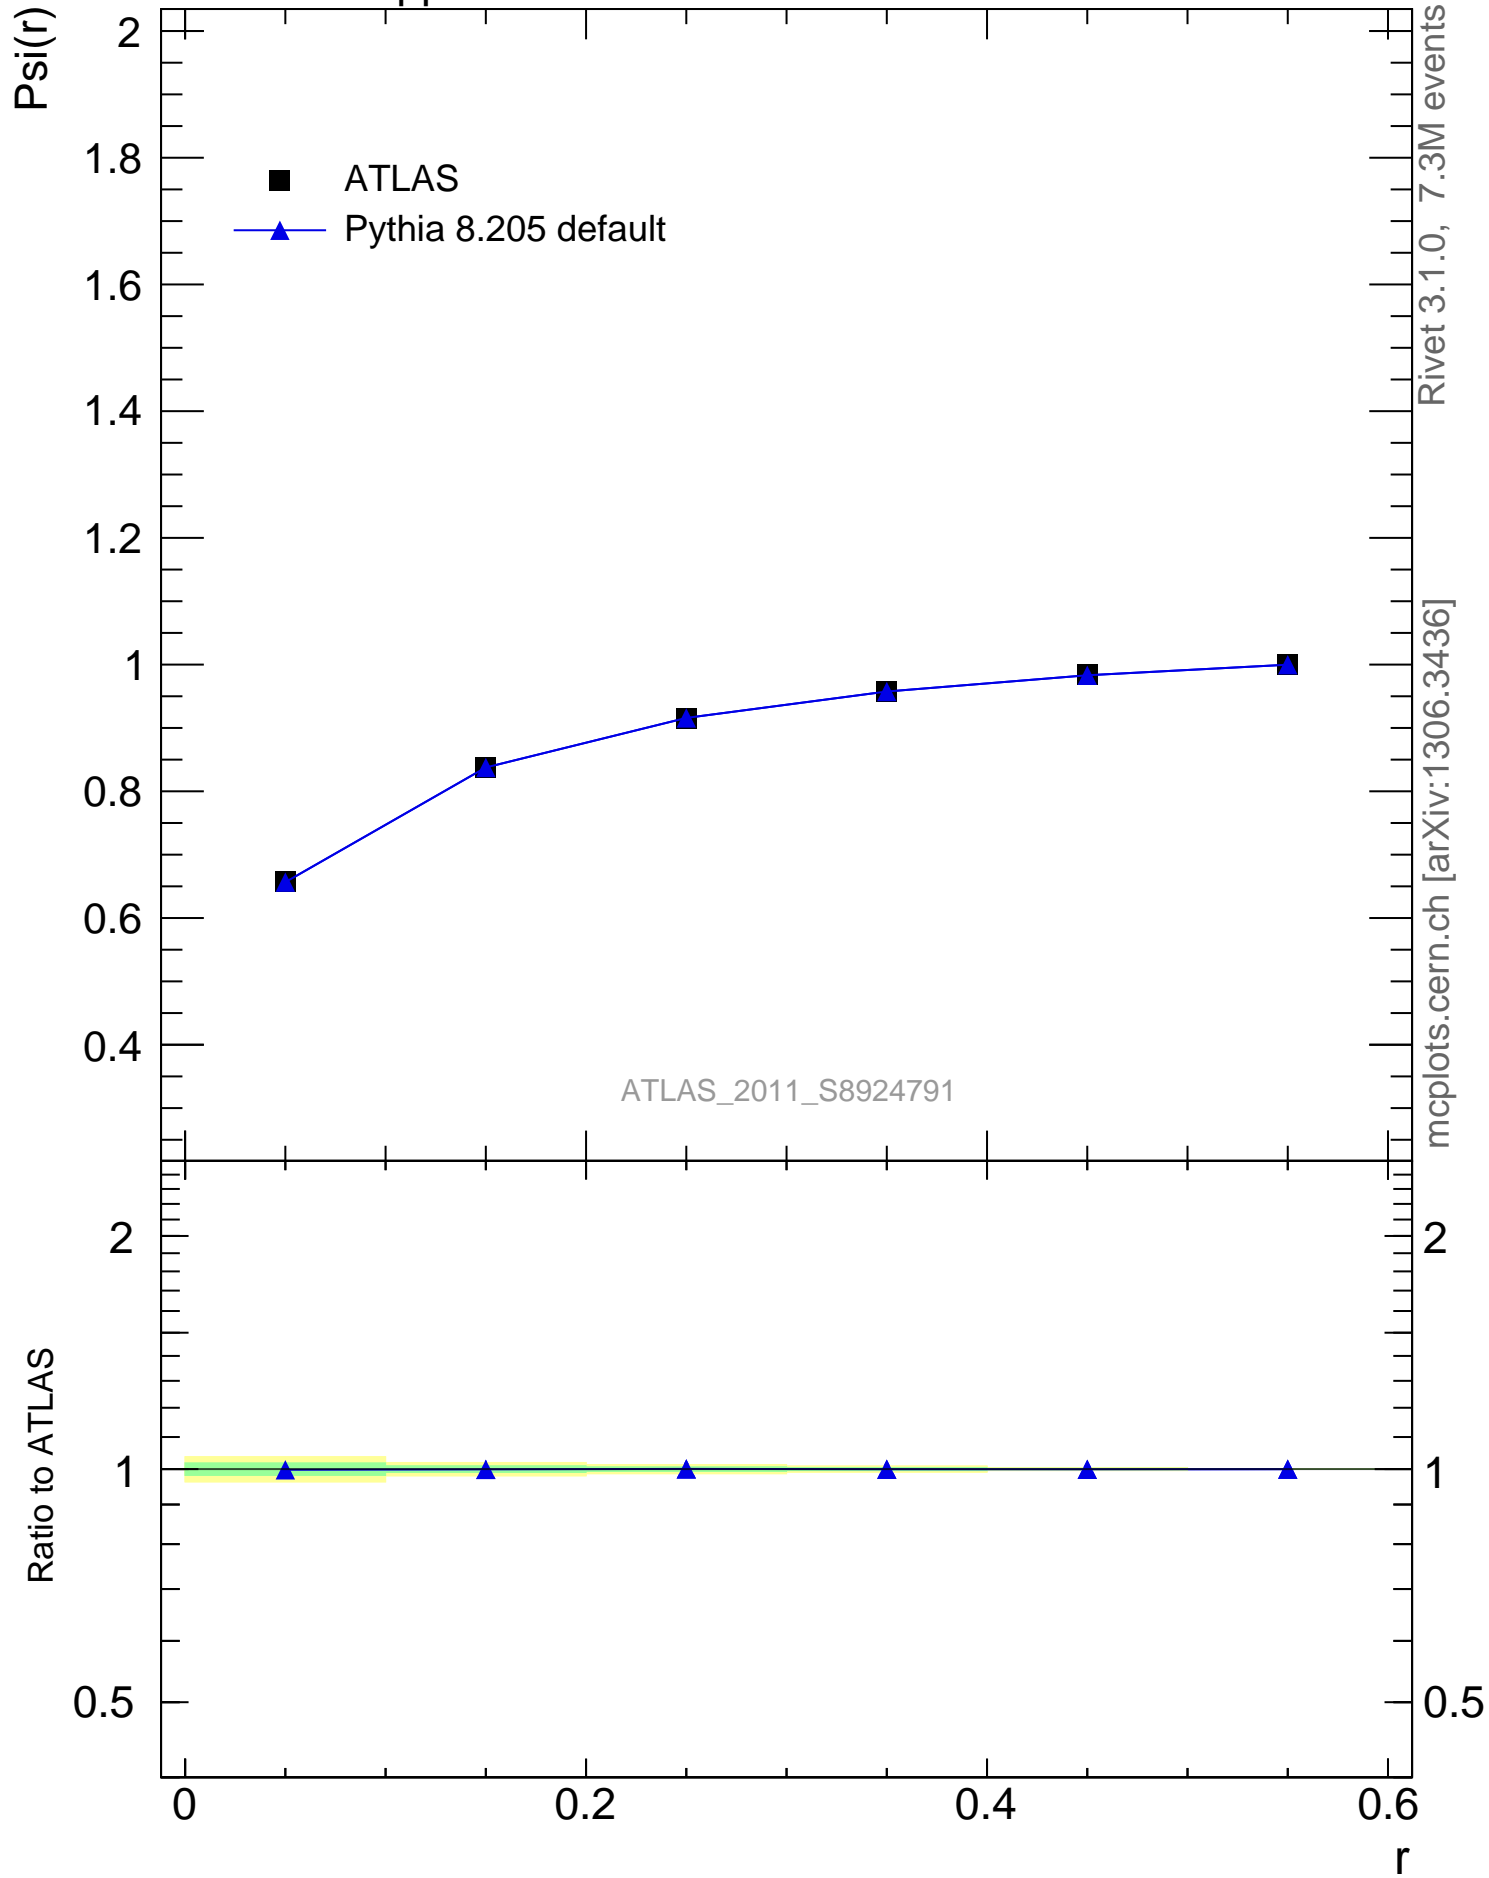

7000 GeV pp

Jets

Rivet 3.1.0, 7.3M events
mcplots.cern.ch [arXiv:1306.3436]

ATLAS_2011_S8924791