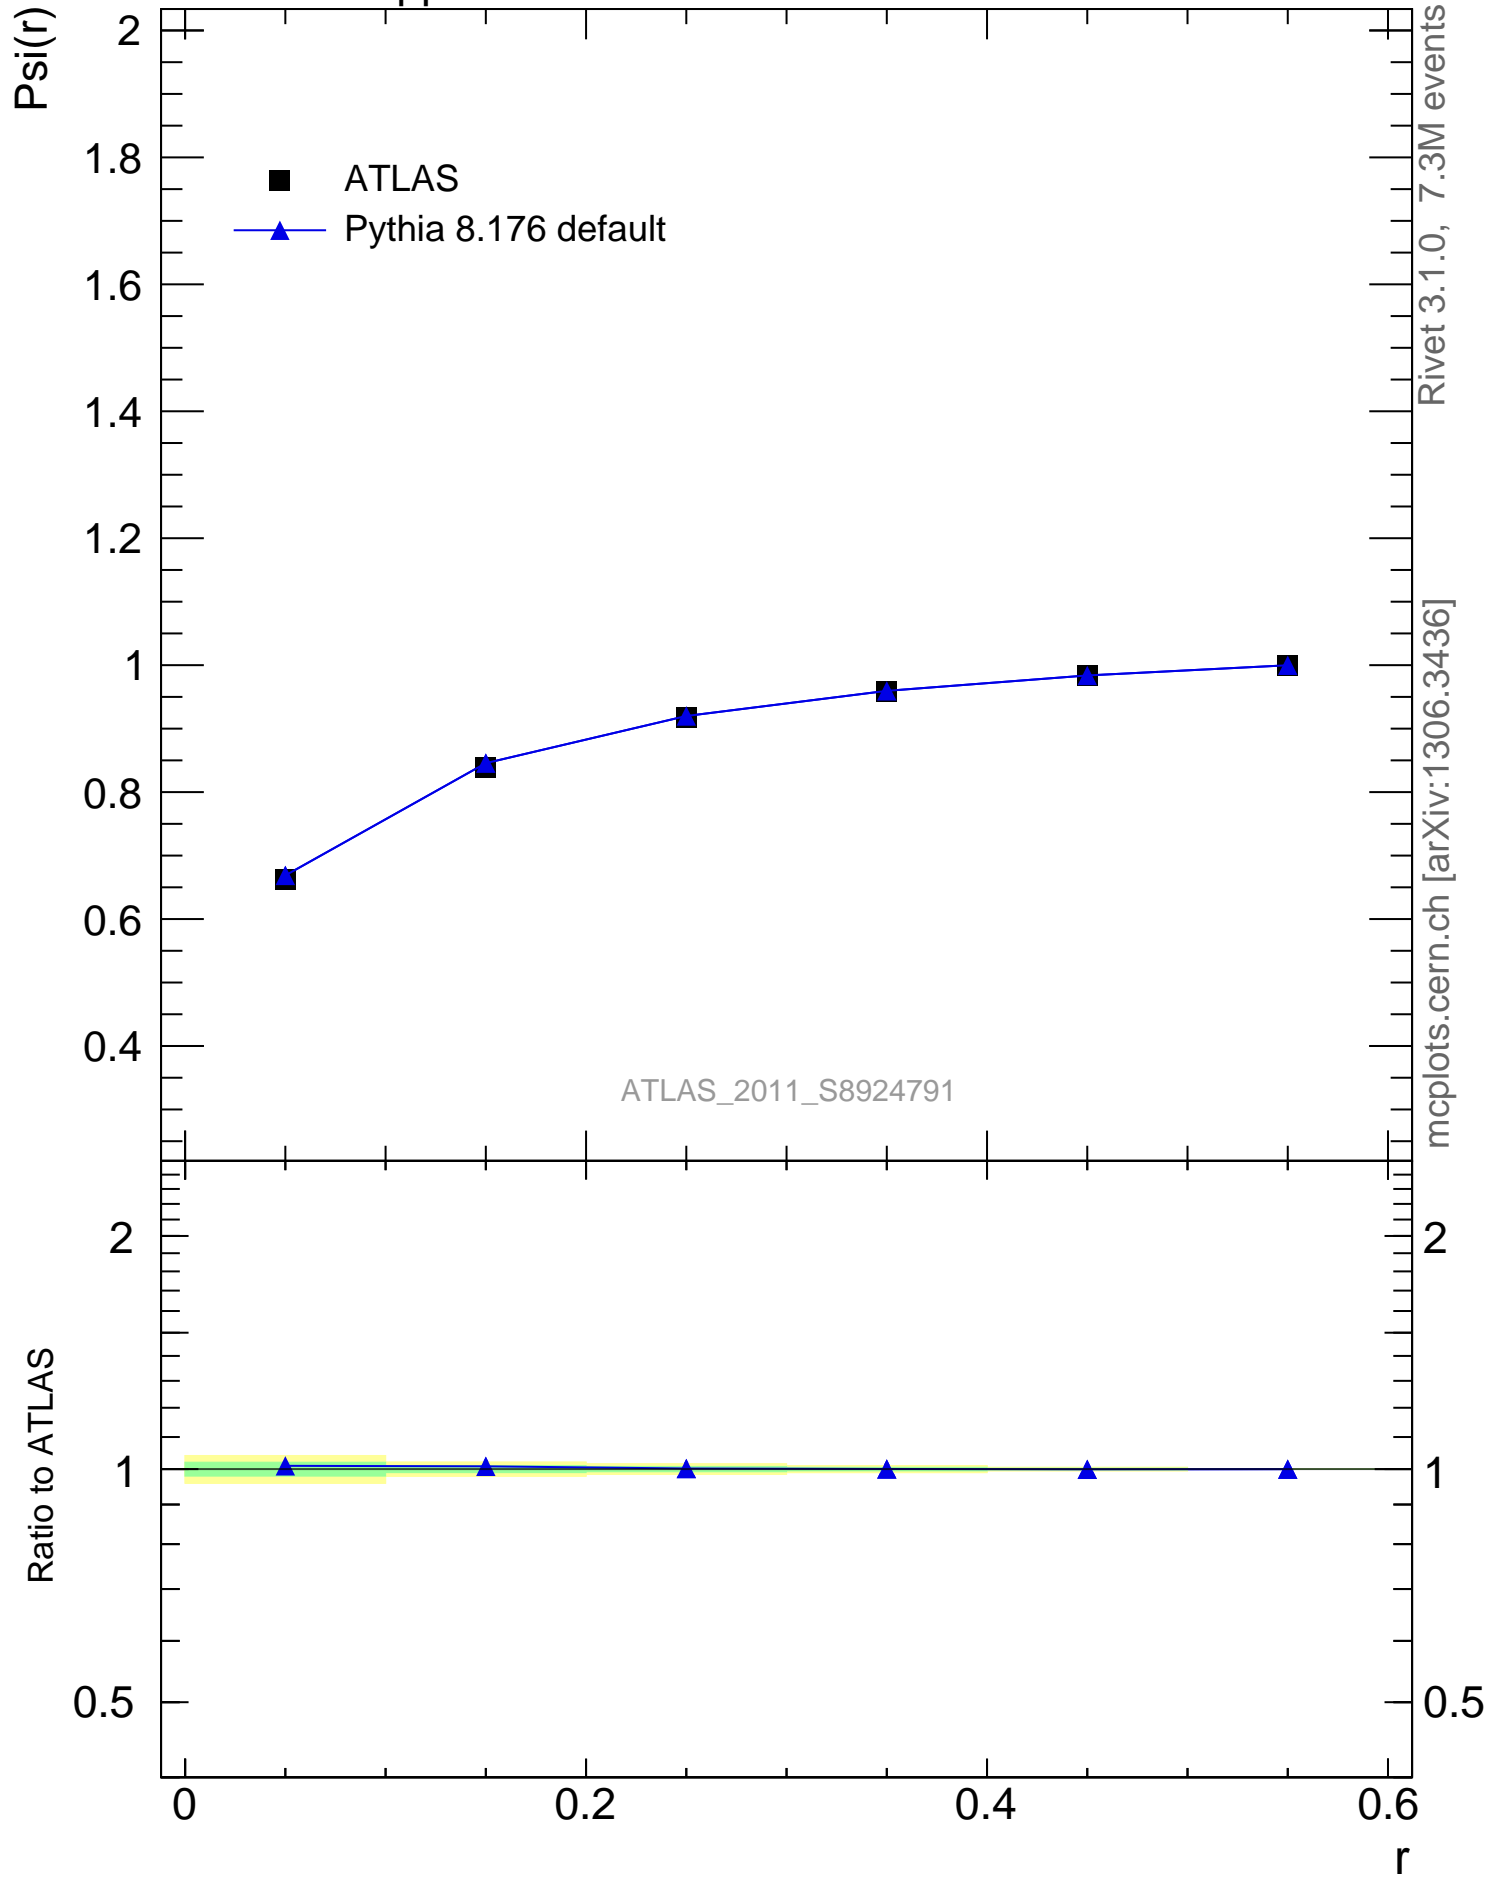

7000 GeV pp

Jets

ATLAS_2011_S8924791

Rivet 3.1.0, 7.3M events
mcplots.cern.ch [arXiv:1306.3436]