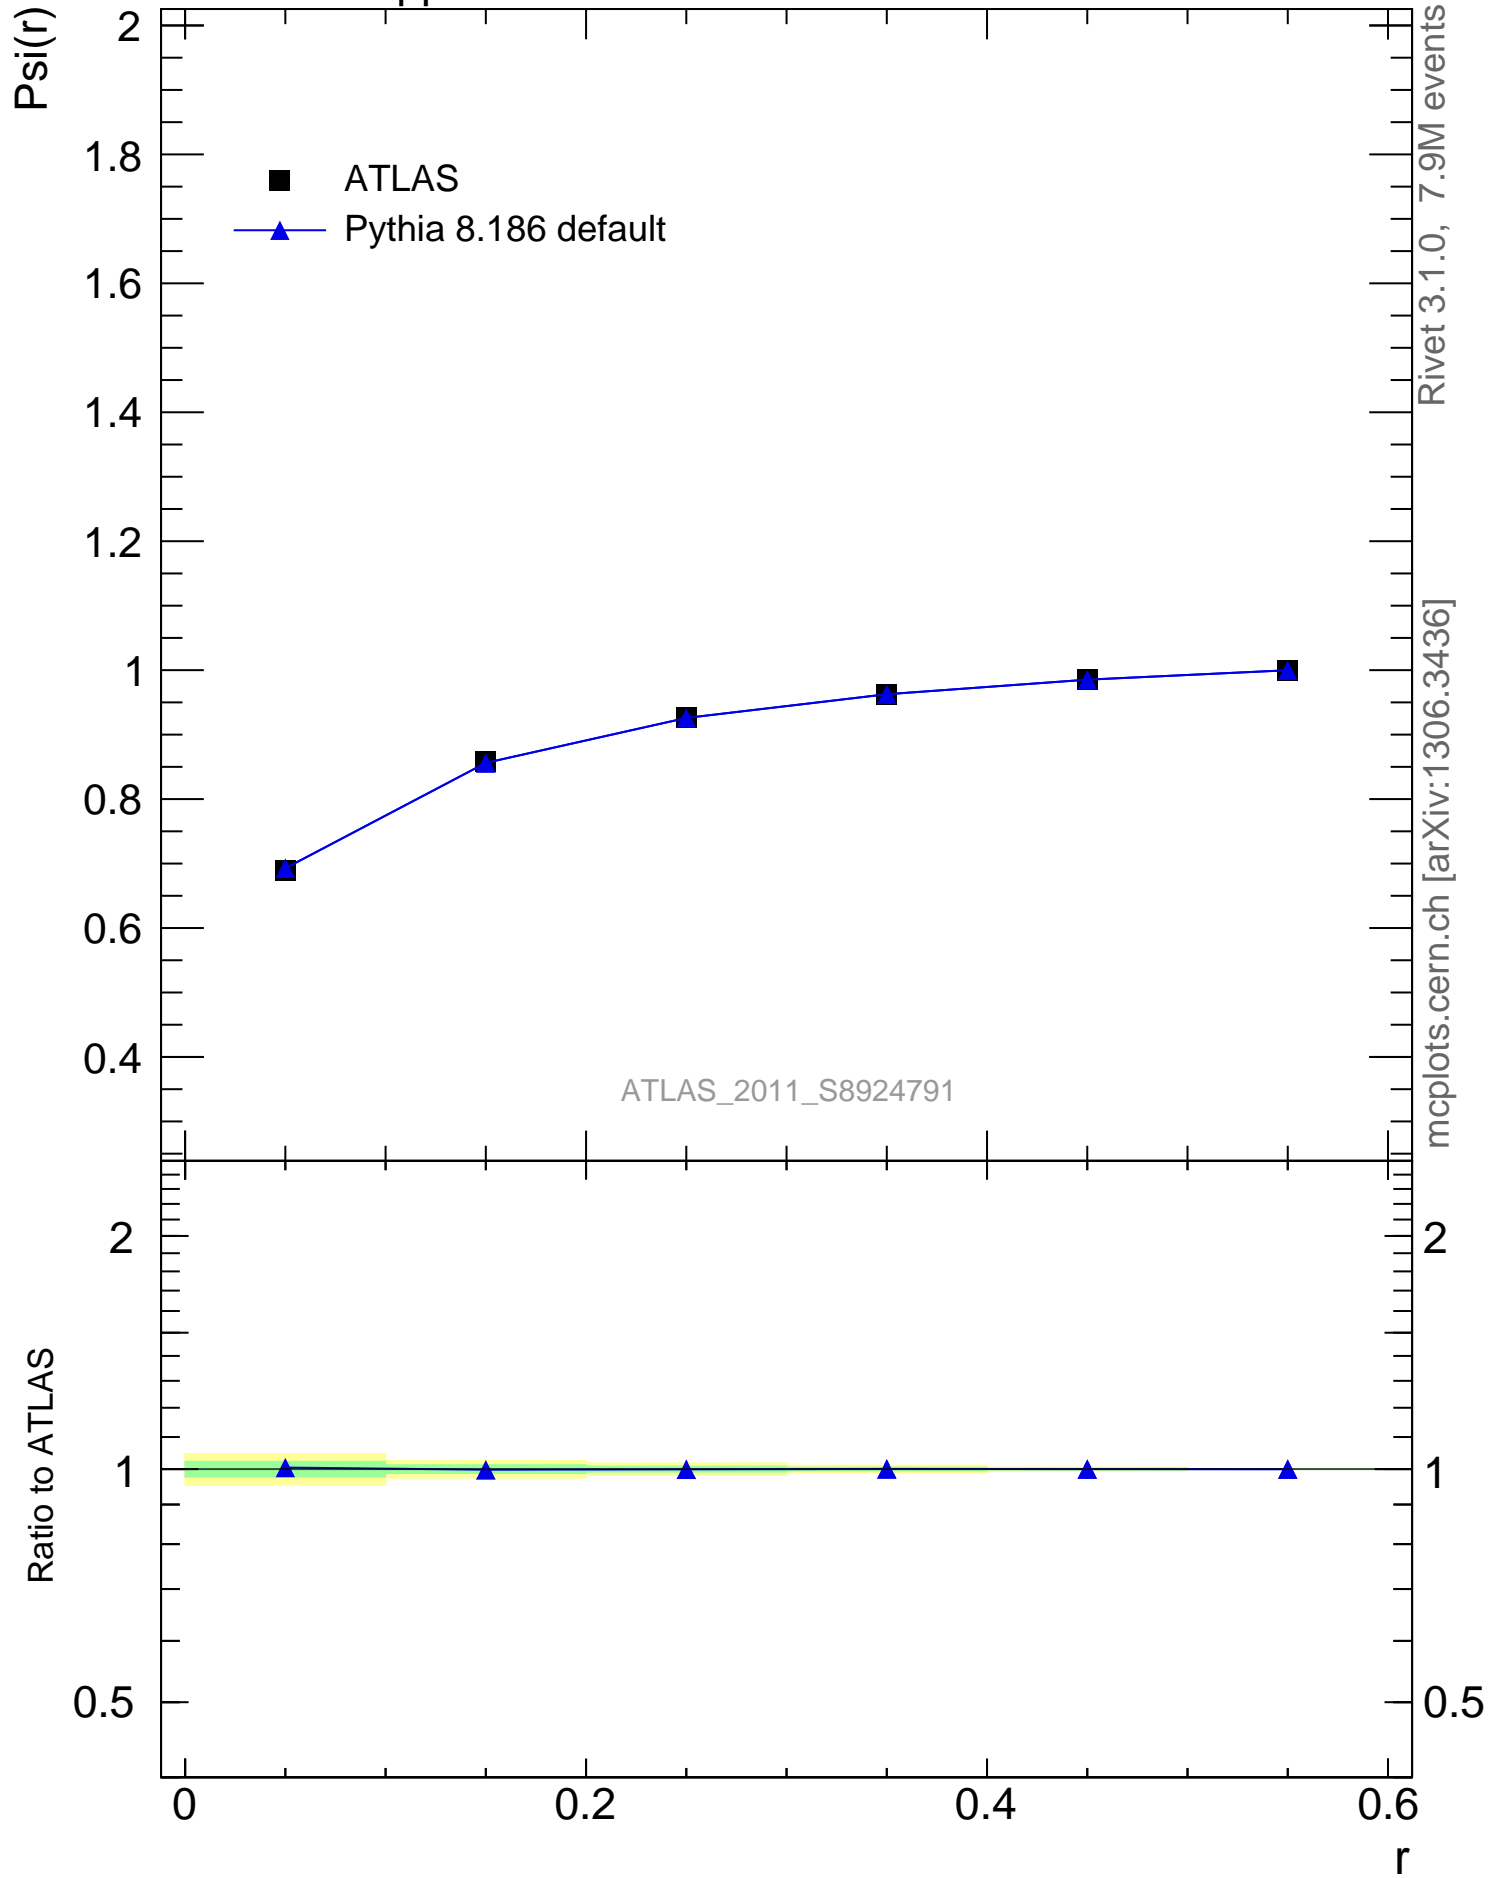

7000 GeV pp

Jets

Rivet 3.1.0, 7.9M events
mcplots.cern.ch [arXiv:1306.3436]

ATLAS_2011_S8924791