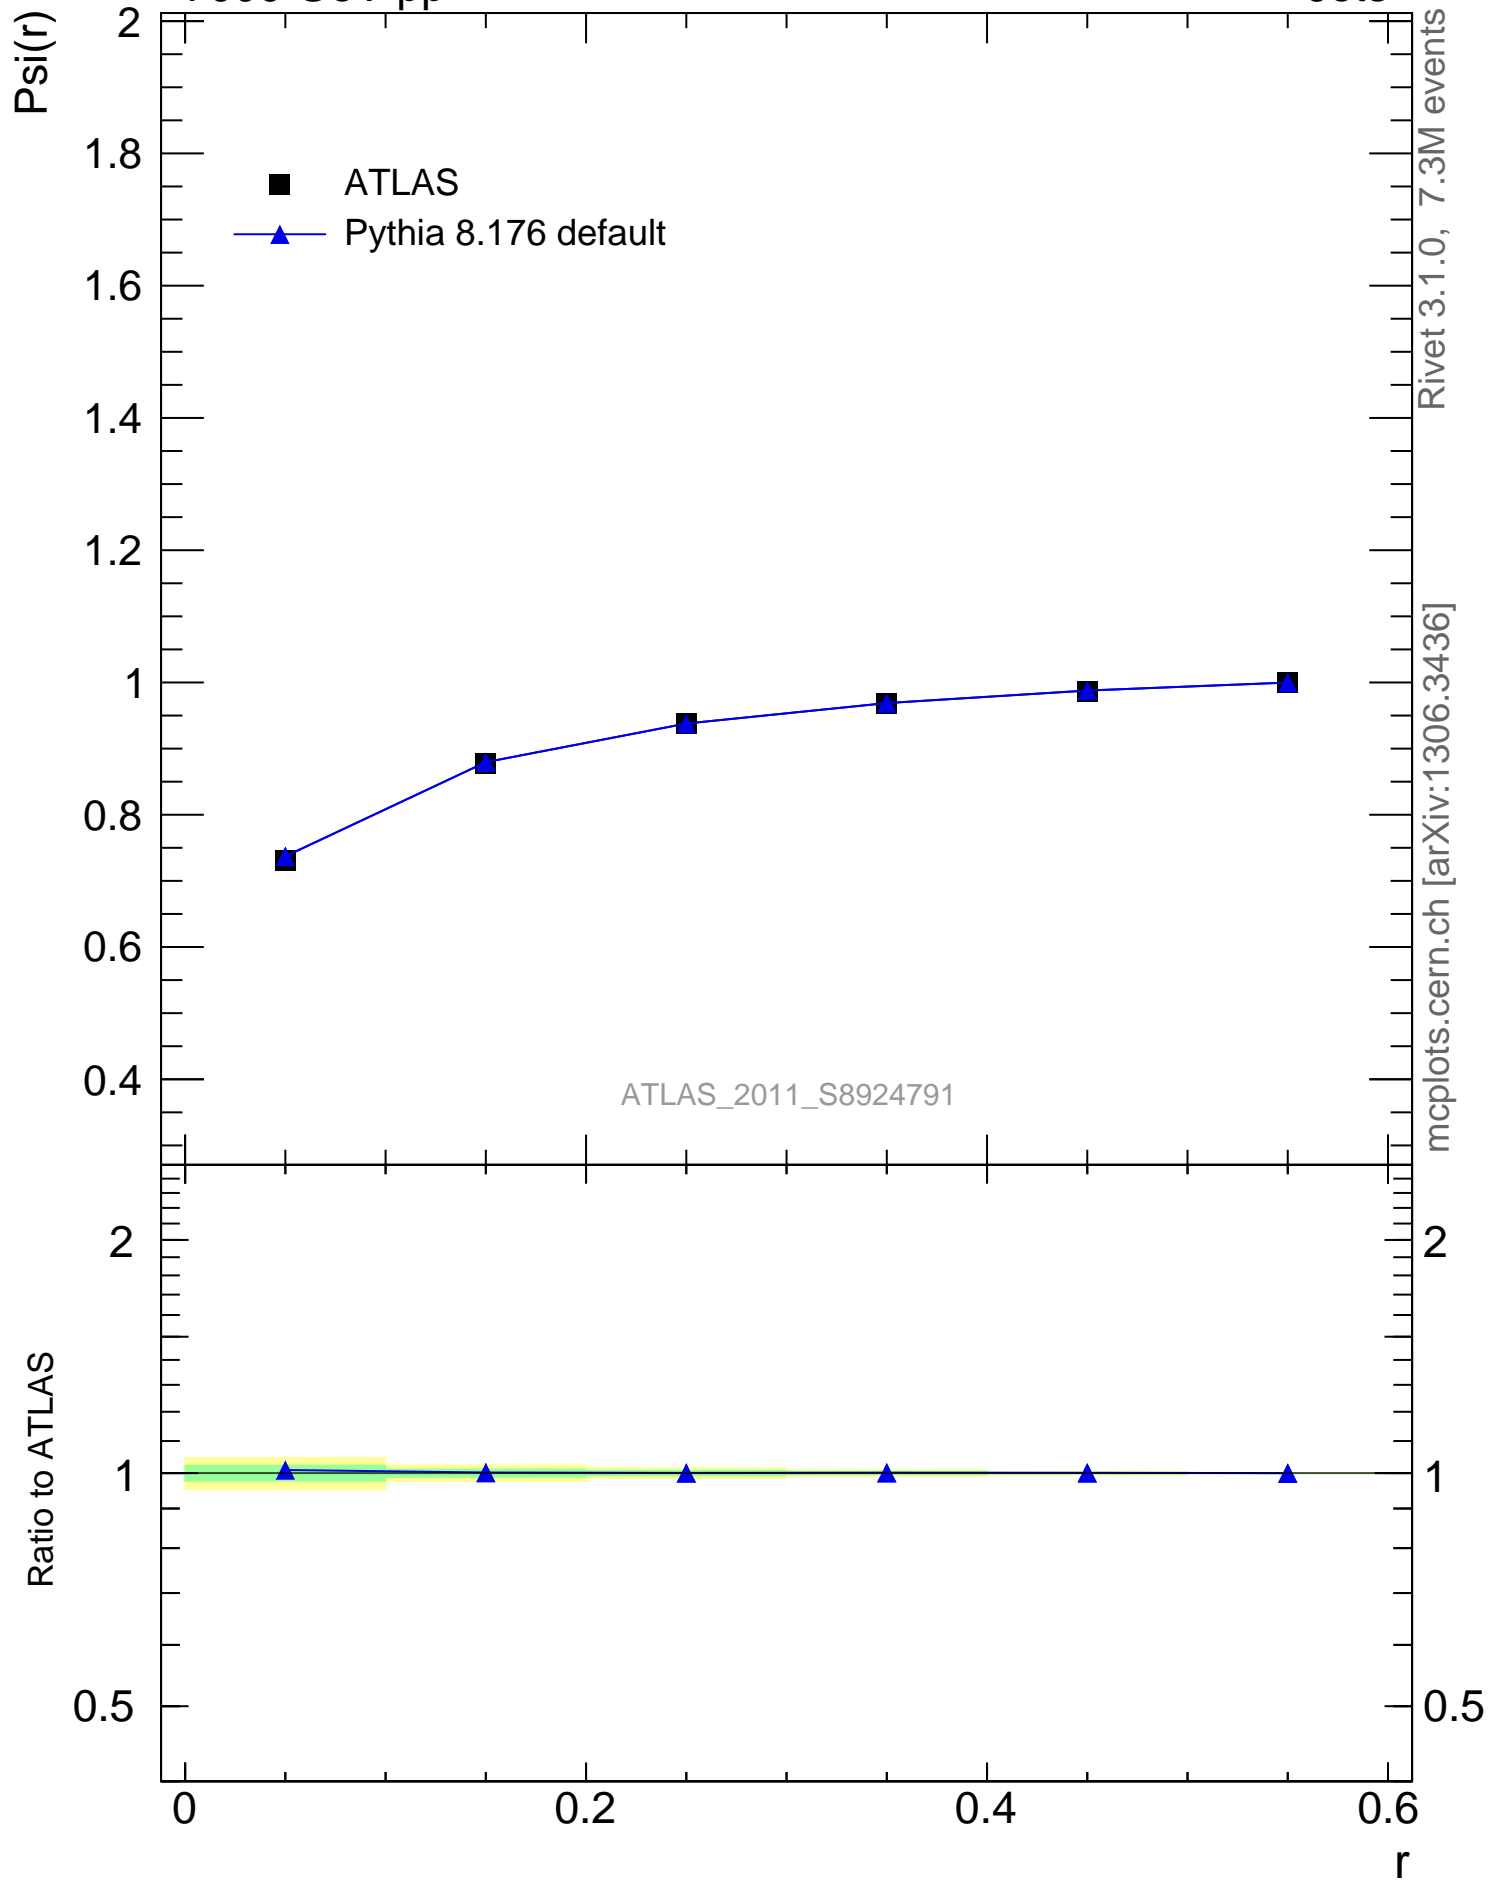

7000 GeV pp

Jets

Rivet 3.1.0, 7.3M events
mcplots.cern.ch [arXiv:1306.3436]

ATLAS_2011_S8924791