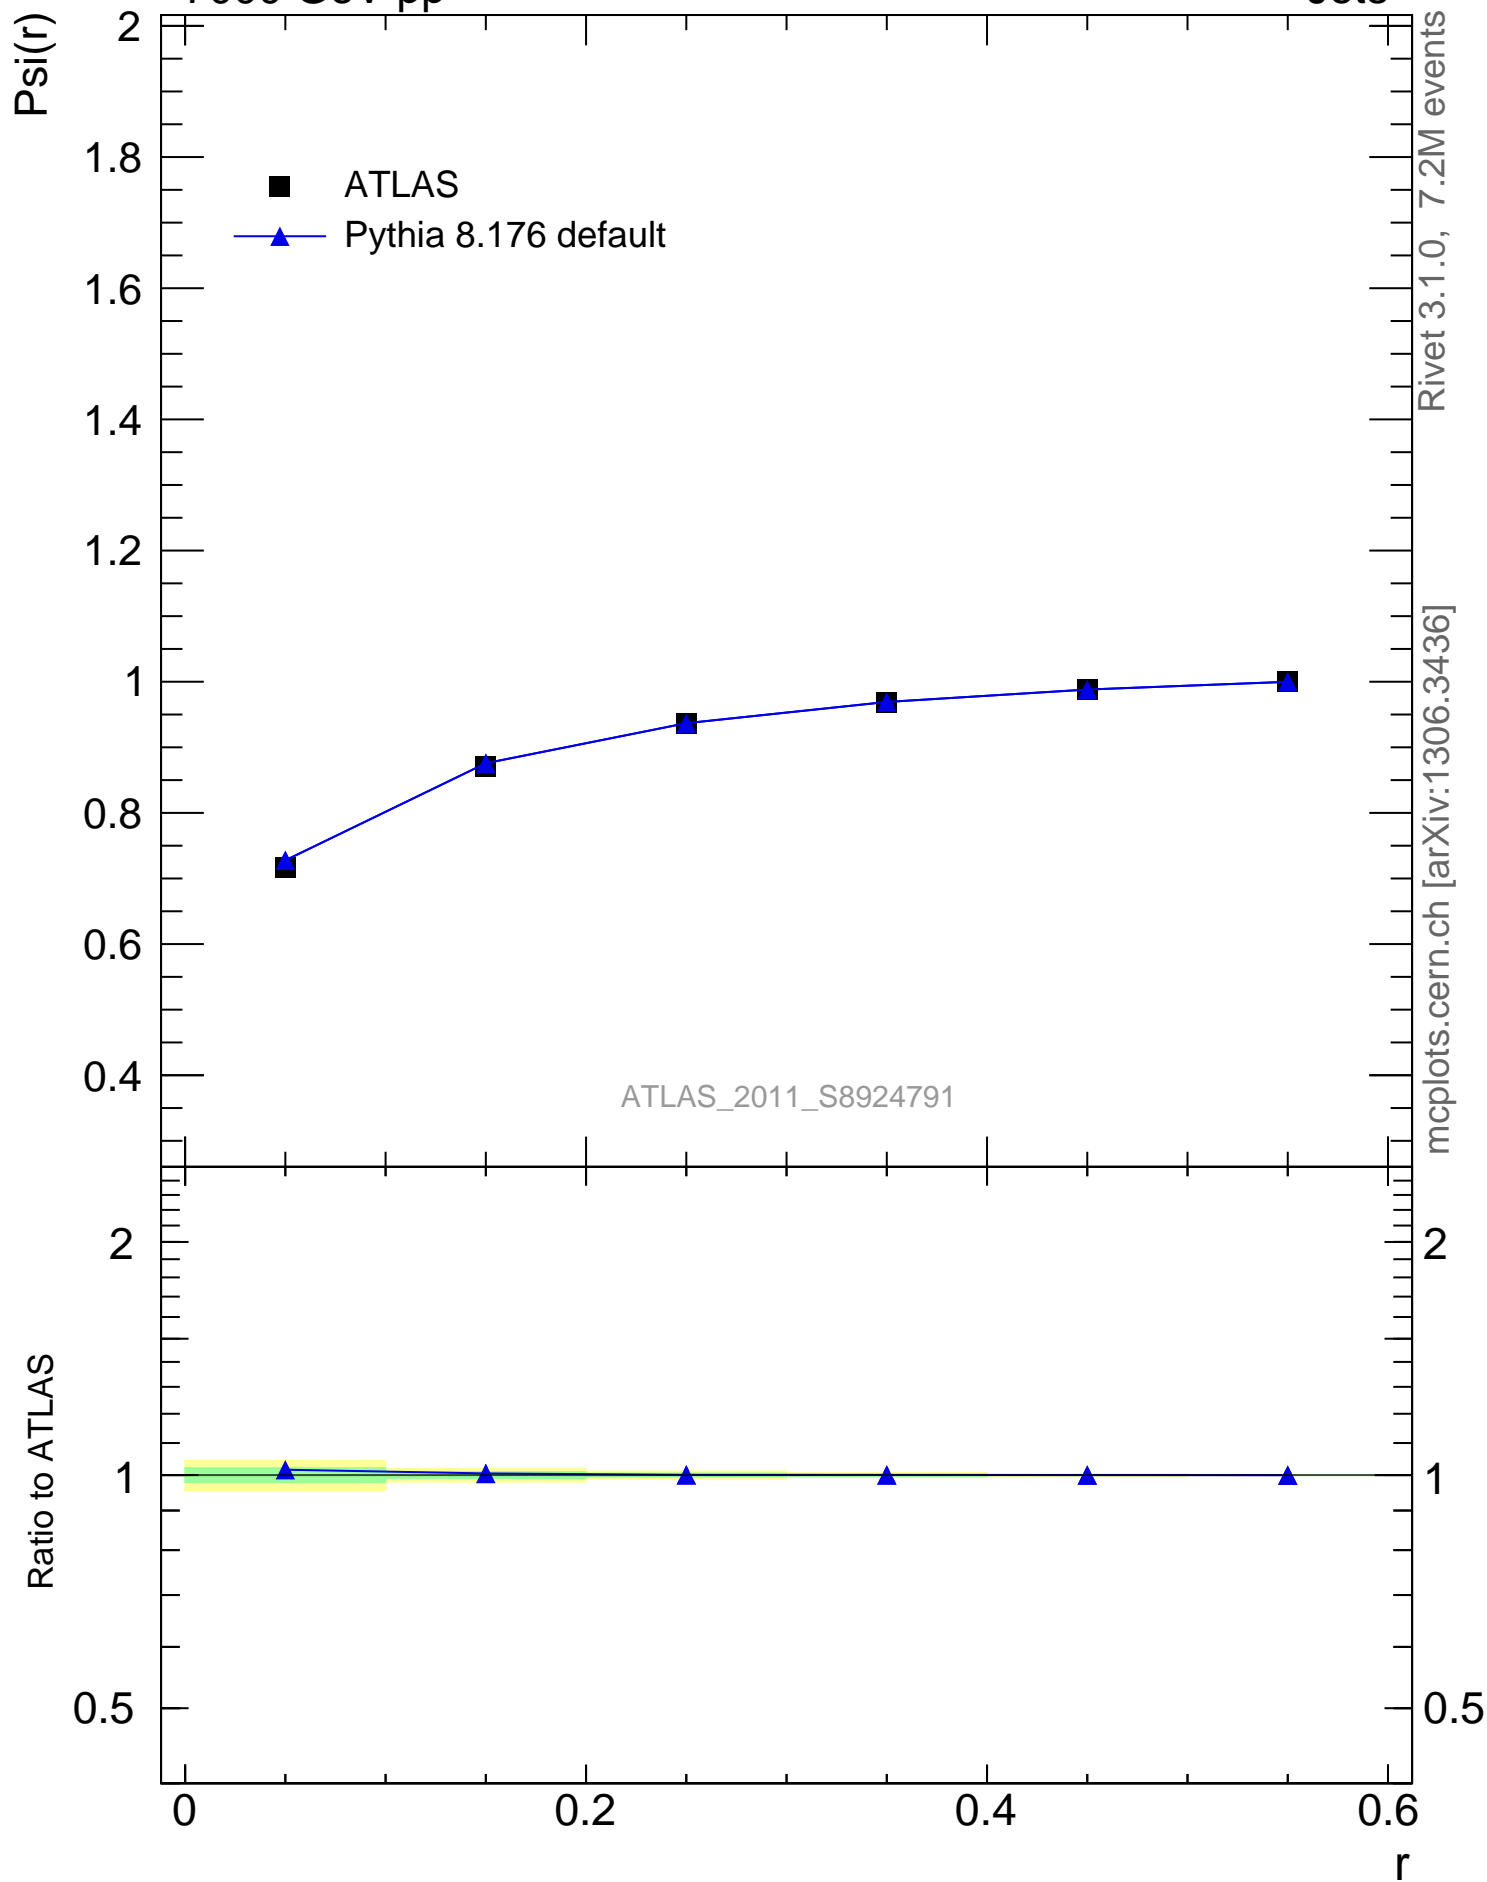

7000 GeV pp

Jets

Rivet 3.1.0, 7.2M events

mcplots.cern.ch [arXiv:1306.3436]

2

0.5

r