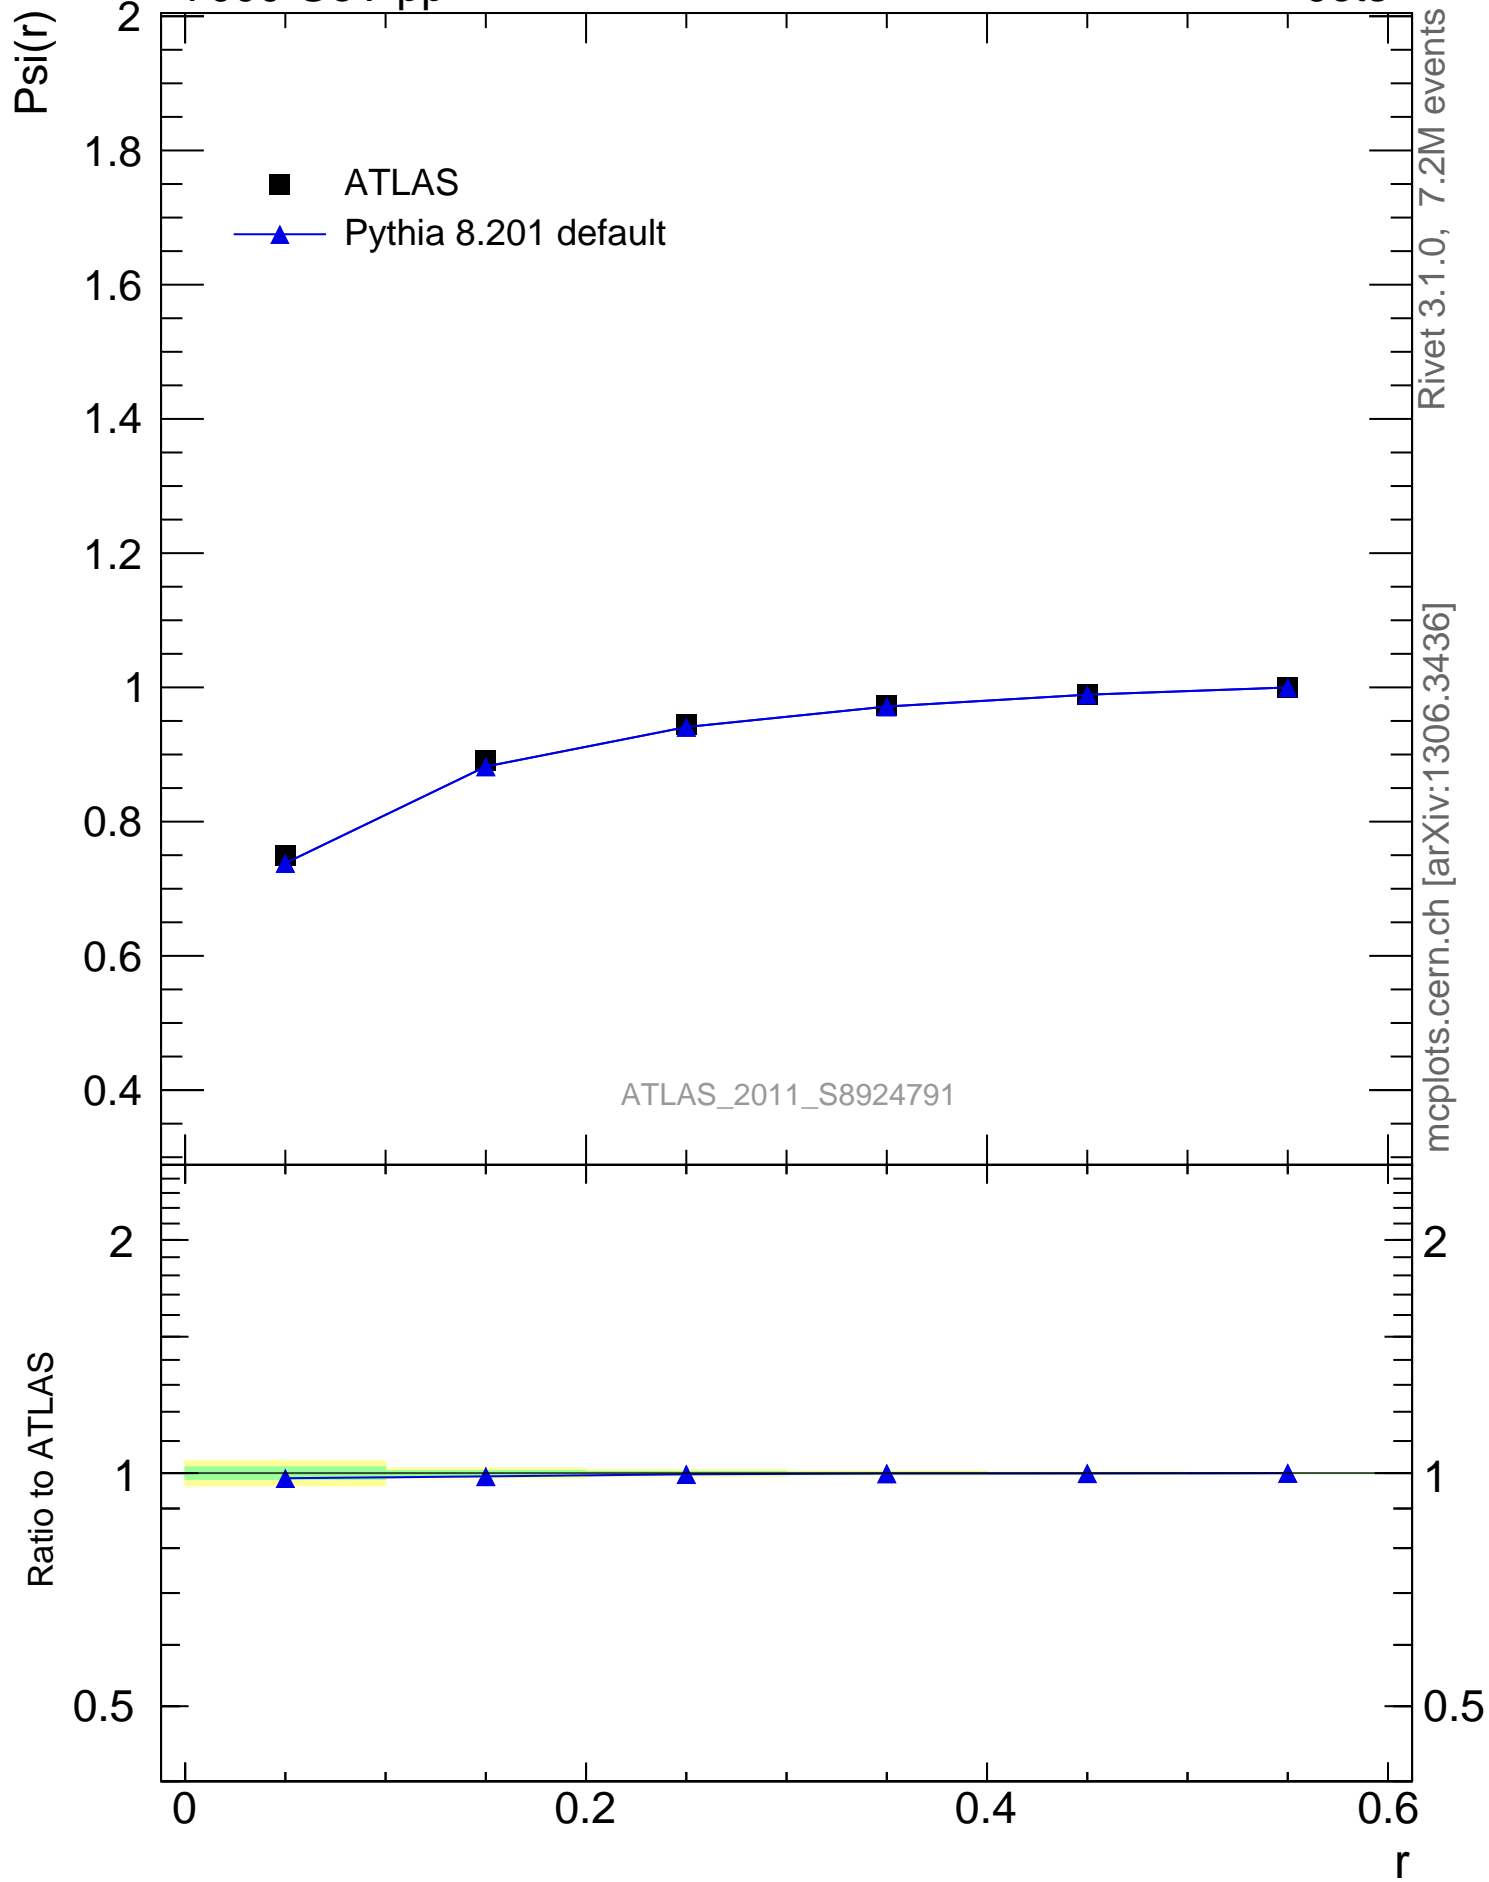

7000 GeV pp

Jets

Rivet 3.1.0, 7.2M events  
mcplots.cern.ch [arXiv:1306.3436]

ATLAS\_2011\_S8924791