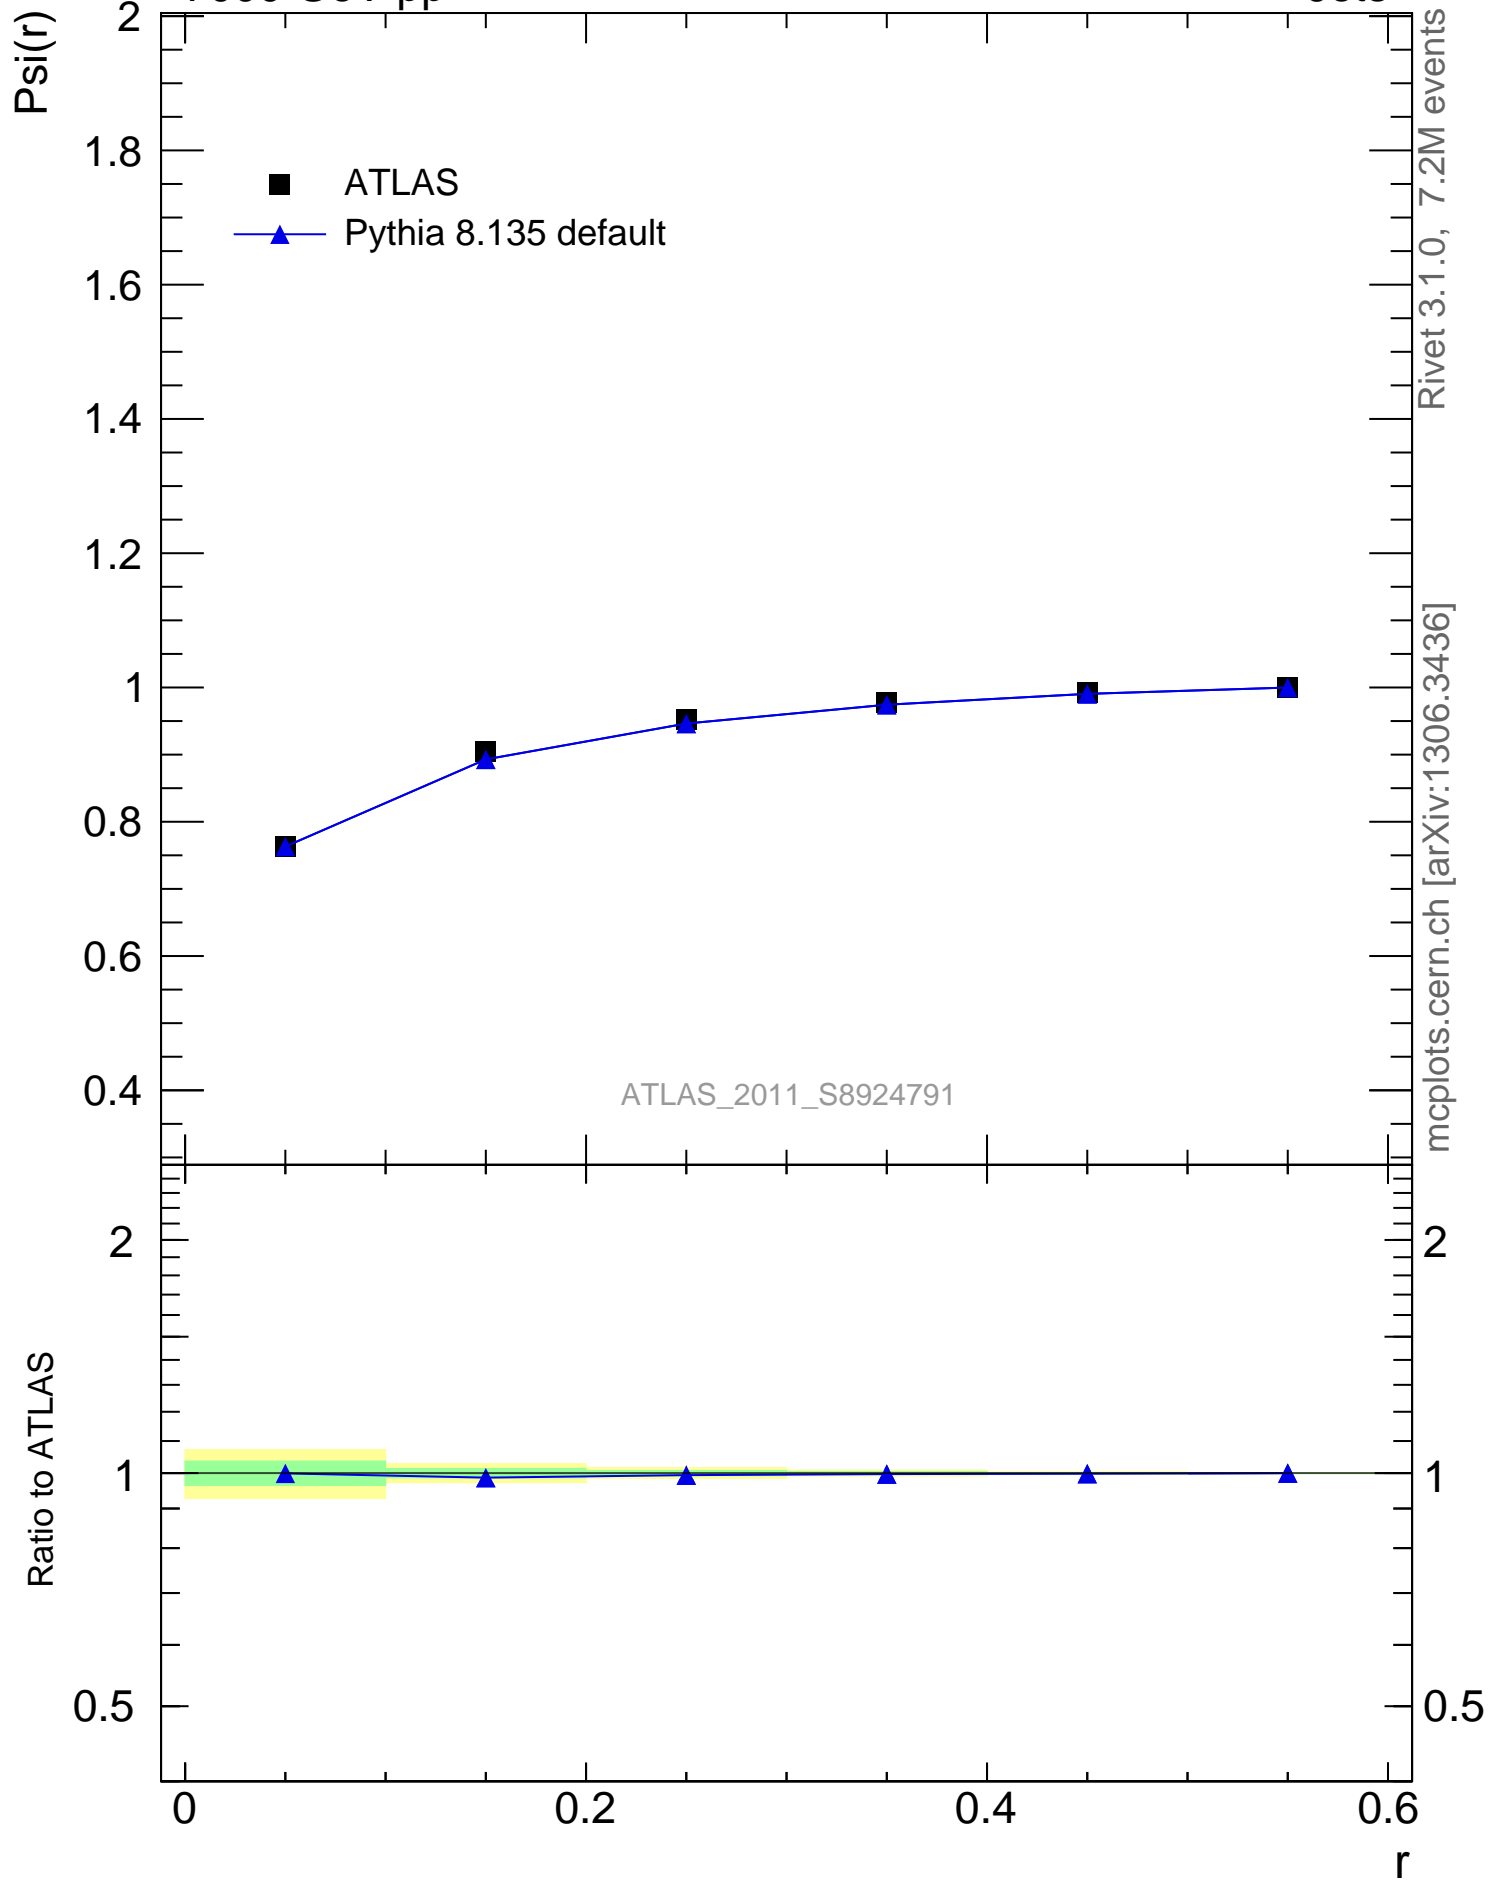

7000 GeV pp

Jets

Rivet 3.1.0, 7.2M events
mcplots.cern.ch [arXiv:1306.3436]

ATLAS_2011_S8924791