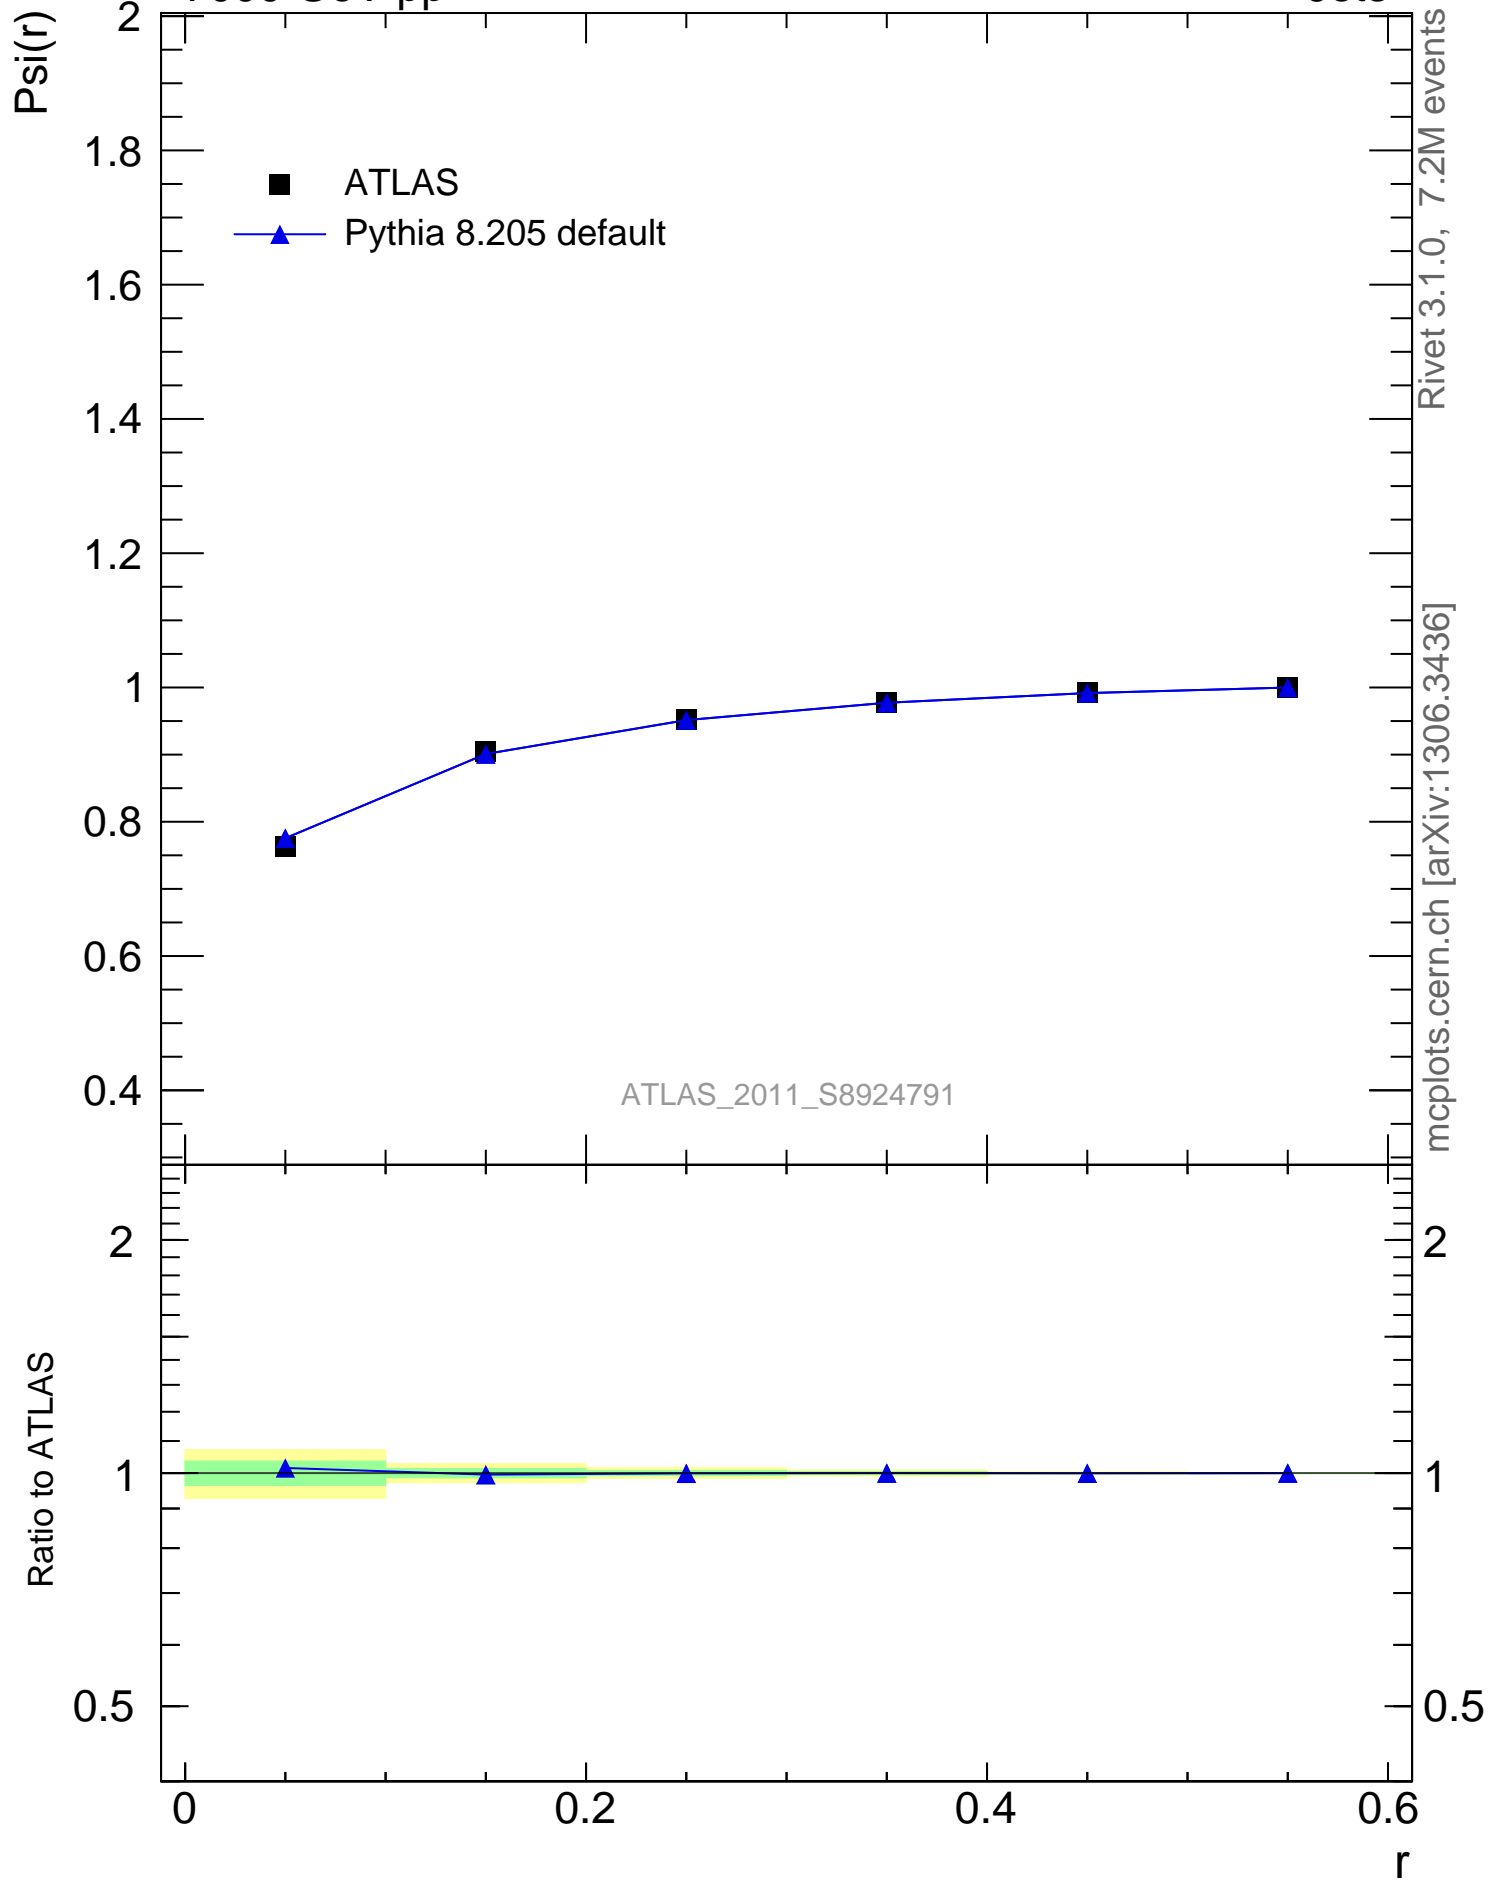

7000 GeV pp

Jets

Rivet 3.1.0, 7.2M events
mcplots.cern.ch [arXiv:1306.3436]

ATLAS_2011_S8924791