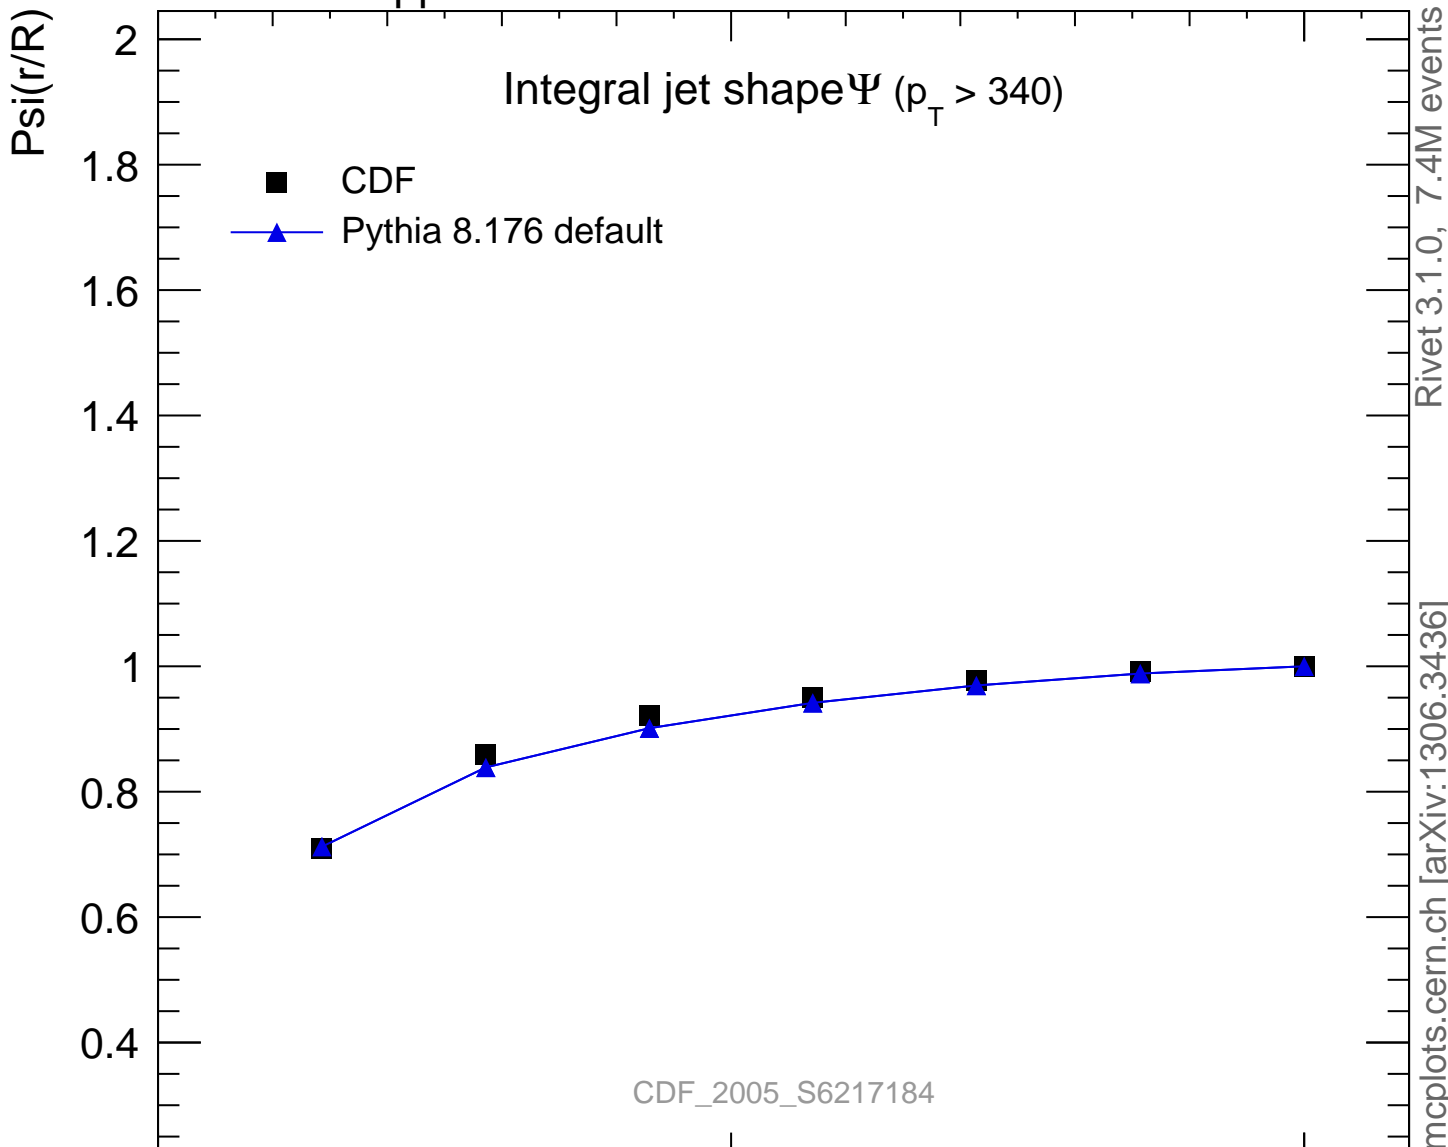

1960 GeV ppbar

Jets

CDF\_2005\_S6217184