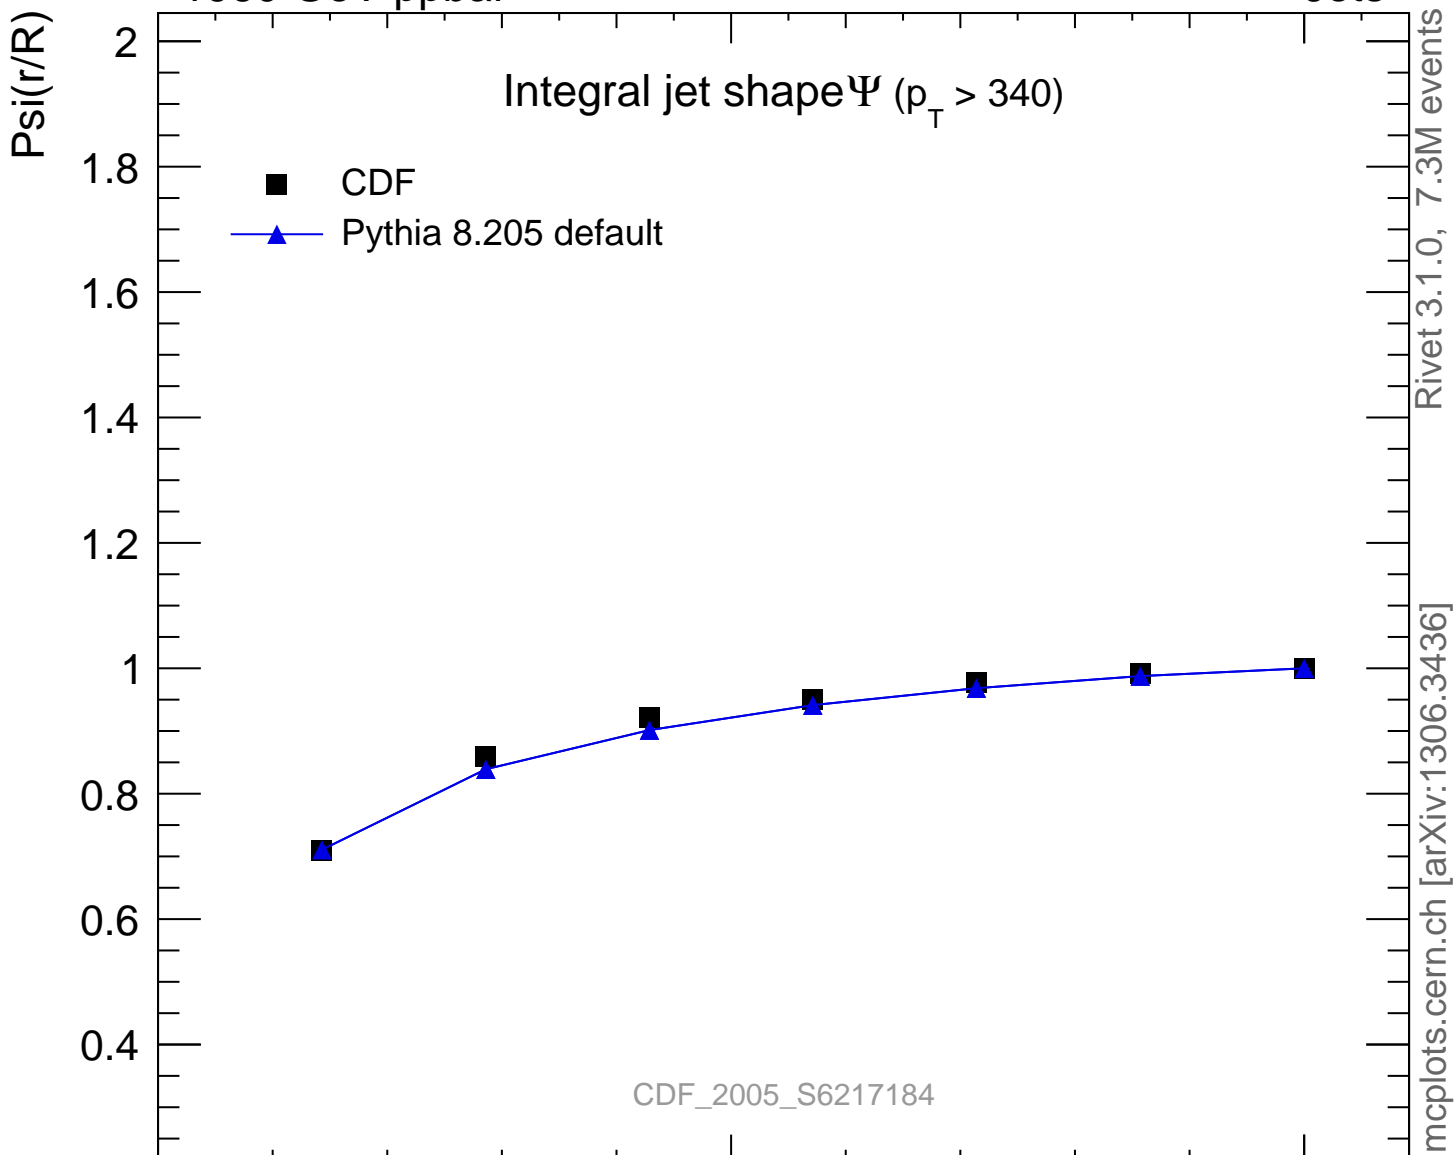

1960 GeV ppbar

Jets

CDF\_2005\_S6217184